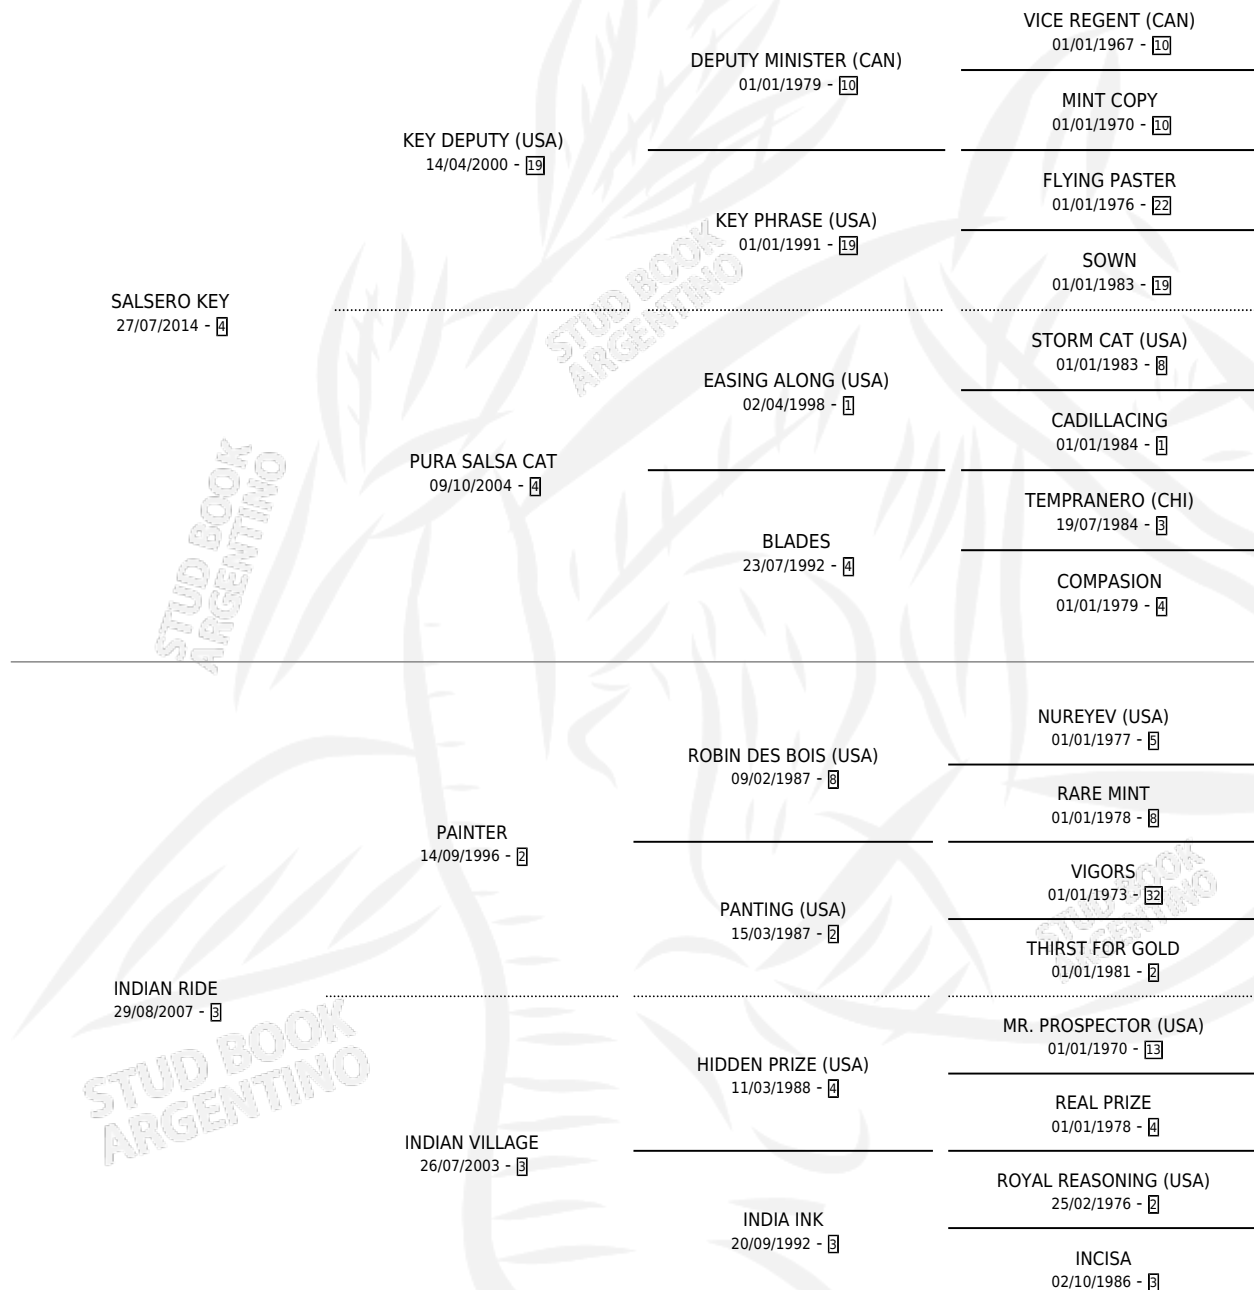

SALSERO RIDE

por **SALSERO KEY** y **INDIAN RIDE** por **PAINTER**

Argentina · Macho · Alazan · SP · 09/12/2018
Familia 3-b · Volumen 43

ESTADO

TIPIFICACIÓN SANGUÍNEA	X
TIPIFICACIÓN POR ADN	✓
PASAPORTE	✓
IDENTIFICACIÓN POR MICROCHIP	✓
REPRODUCTOR	X

Lugar de nacimiento: 25 De Julio

Criador: 25 De Julio

PEDIGREE

CAMPAÑA

Solo carreras oficiales de Argentina

POR EDAD

EDAD	CC	1°	2°	3°	4°	5°	NP	CLC	CLG	CLCG1	CLGG1	IMPORTE	GANANCIA / CC
3 AÑOS	1	0	0	0	0	0	1	0	0	0	0	\$0	\$0
4 AÑOS	1	0	0	0	0	0	1	0	0	0	0	\$0	\$0
TOTALES	2	0	0	0	0	0	2	0	0	0	0	\$0	\$0
%		0.0%	0.0%	0.0%	0.0%	0.0%	100%	0.0%	0.0%	0.0%	0.0%		