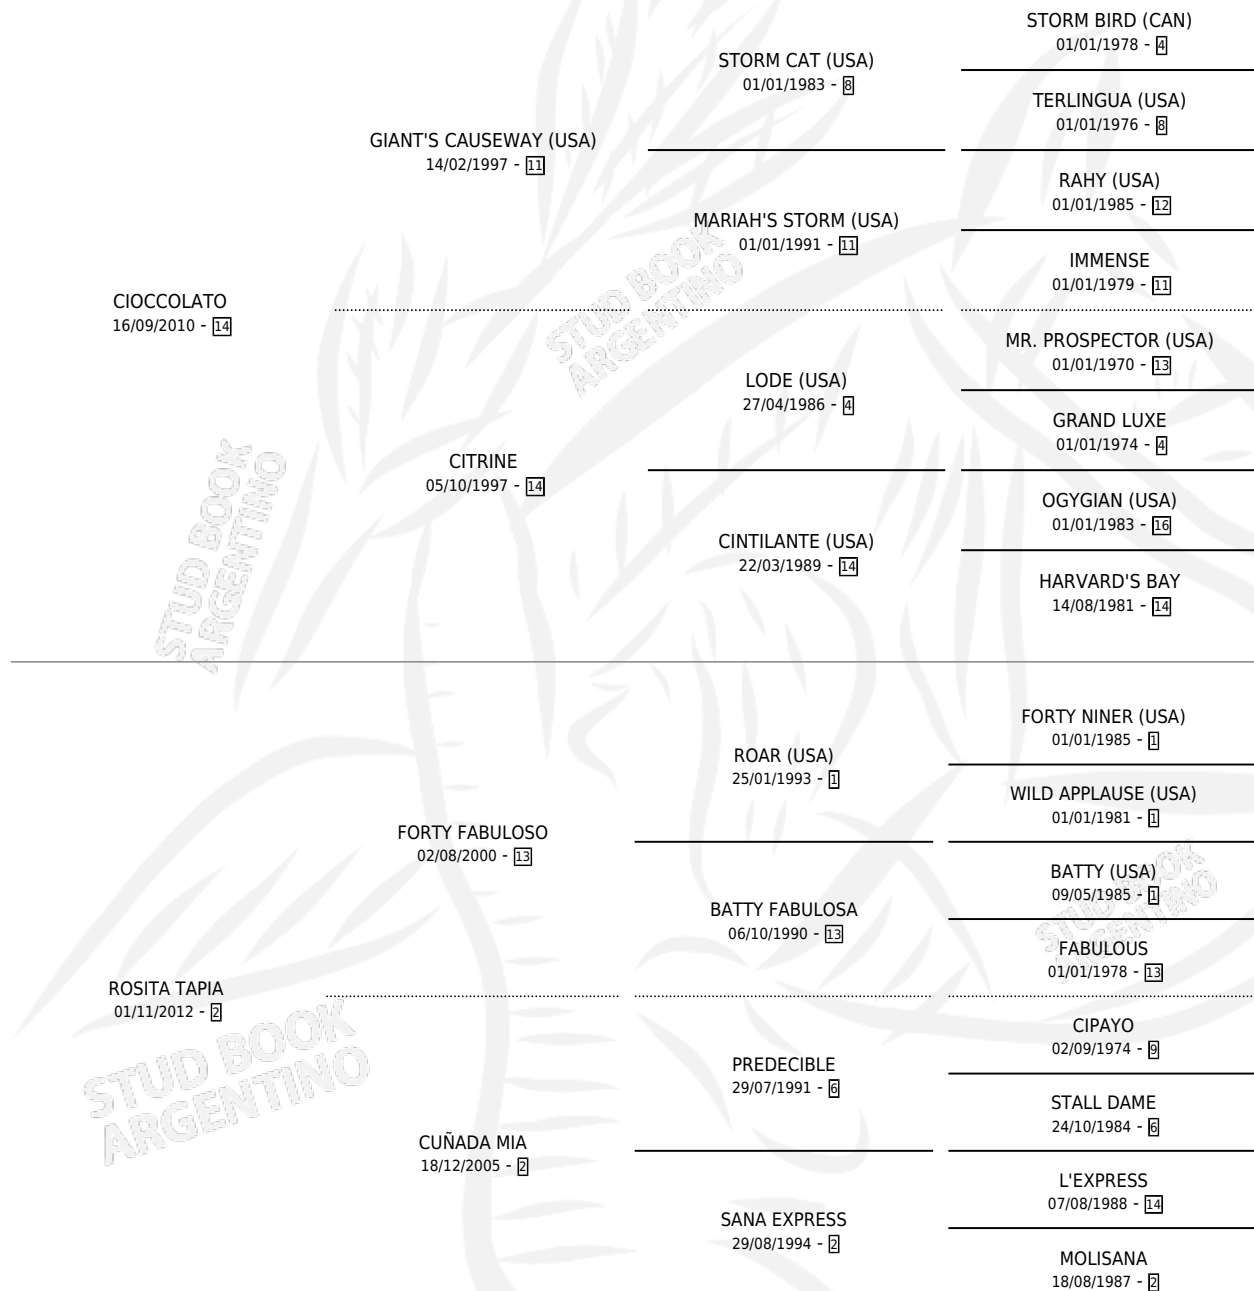

DE ROSSY

por CIOCCOLATO y ROSITA TAPIA por FORTY FABULOSO

Argentina · Macho · Alazan · SP · 16/12/2019
Familia 2-e · Volumen 43

ESTADO

TIPIFICACIÓN SANGUÍNEA	X
TIPIFICACIÓN POR ADN	✓
PASAPORTE	✓
IDENTIFICACIÓN POR MICROCHIP	✓
REPRODUCTOR	X

Lugar de nacimiento: Don Danilo
Criador: Diaz Francisco Rafael

PEDIGREE

DE ROSSY

Datos oficiales del Stud Book Argentino

Documento generado el 07/05/2026

studbook.org.ar