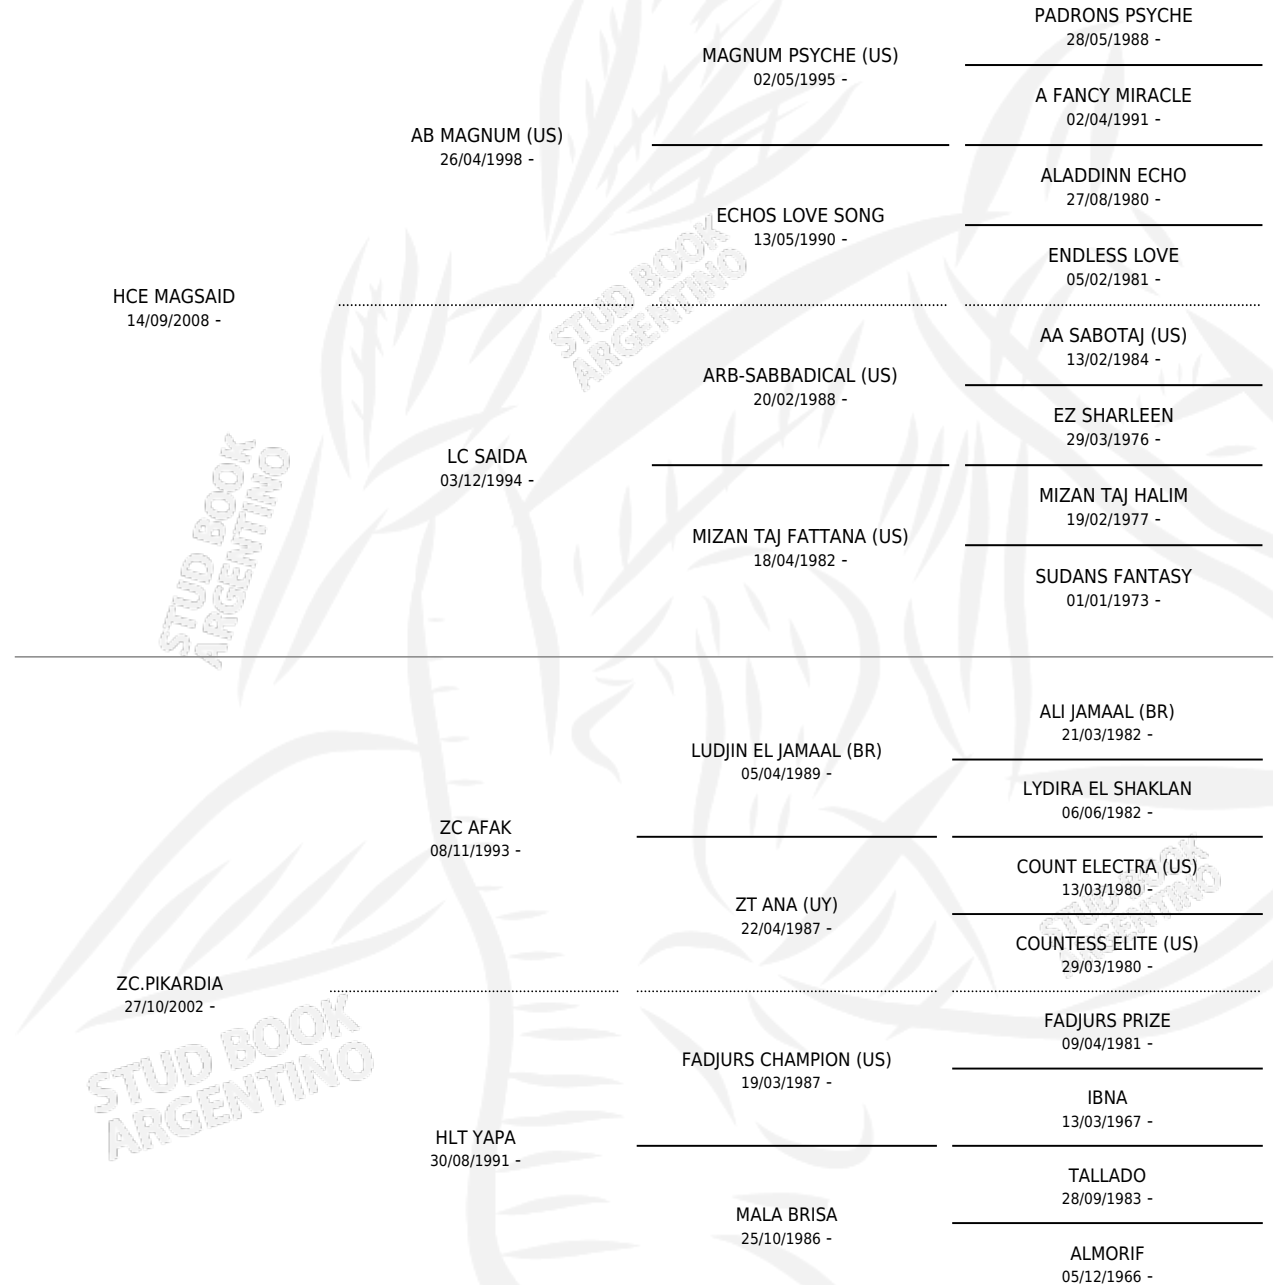

TYC MAGEDY

por HCE MAGSAID y ZC.PIKARDIA por ZC AFAK

Argentina · Macho · Zaino Colorado · AP · 17/01/2020
Familia · Volumen 44

ESTADO

TIPIFICACIÓN SANGUÍNEA	X
TIPIFICACIÓN POR ADN	X
PASAPORTE	X
IDENTIFICACIÓN POR MICROCHIP	X
REPRODUCTOR	X

Lugar de nacimiento: Los Infernales

Criador: Toro Guillermo Federico

PEDIGREE

TYC MAGEDY

Datos oficiales del Stud Book Argentino

Documento generado el 11/05/2026

studbook.org.ar