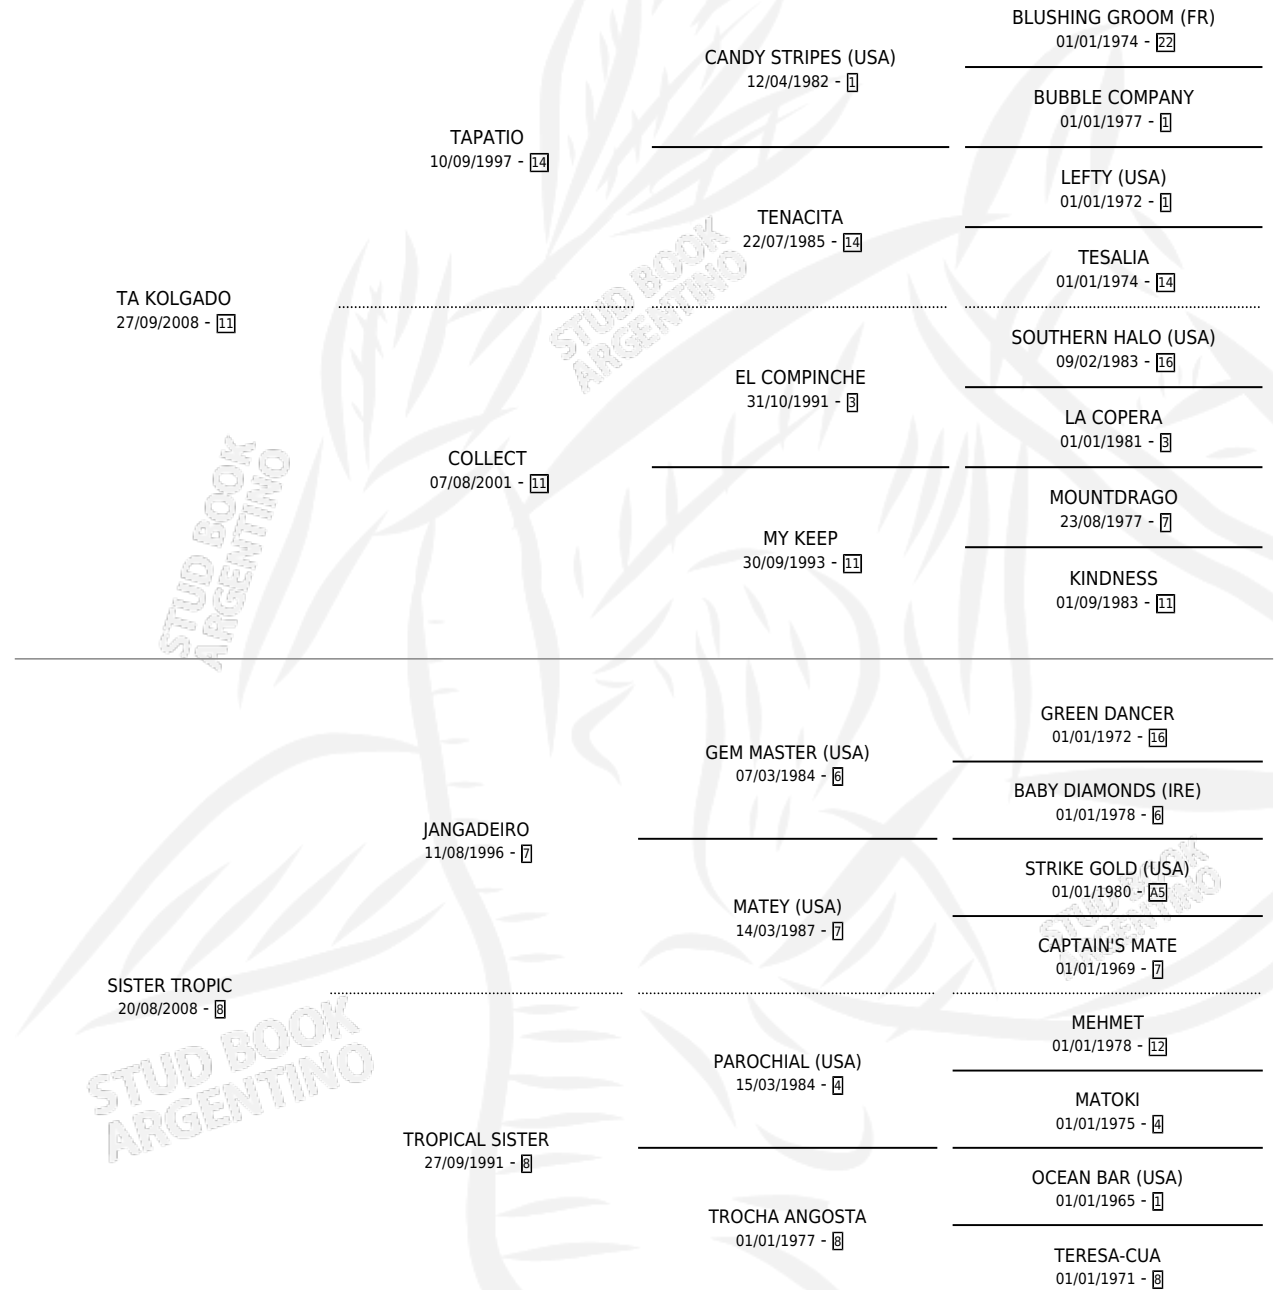

CUELGUE TROPICAL

por TA KOLGADO y SISTER TROPIC por JANGADEIRO

Argentina · Macho · Zaino Colorado · SP · 01/11/2019
Familia 8-a · Volumen 43

ESTADO

TIPIFICACIÓN SANGUÍNEA	X
TIPIFICACIÓN POR ADN	✓
PASAPORTE	✓
IDENTIFICACIÓN POR MICROCHIP	✓
REPRODUCTOR	X

Lugar de nacimiento: Rincon del Ayui
Criador: Tito Demetrio Jose Emilio

PEDIGREE

CAMPAÑA

Solo carreras oficiales de Argentina

POR EDAD

EDAD	CC	1°	2°	3°	4°	5°	NP	CLC	CLG	CLCG1	CLGG1	IMPORTE	GANANCIA / CC
4 AÑOS	2	0	0	0	1	0	1	0	0	0	0	\$87,000	\$43,500
5 AÑOS	3	0	0	0	0	0	3	0	0	0	0	\$0	\$0
TOTALES	5	0	0	0	1	0	4	0	0	0	0	\$87,000	\$17,400
%		0.0%	0.0%	0.0%	20.0%	0.0%	80.0%	0.0%	0.0%	0.0%	0.0%		