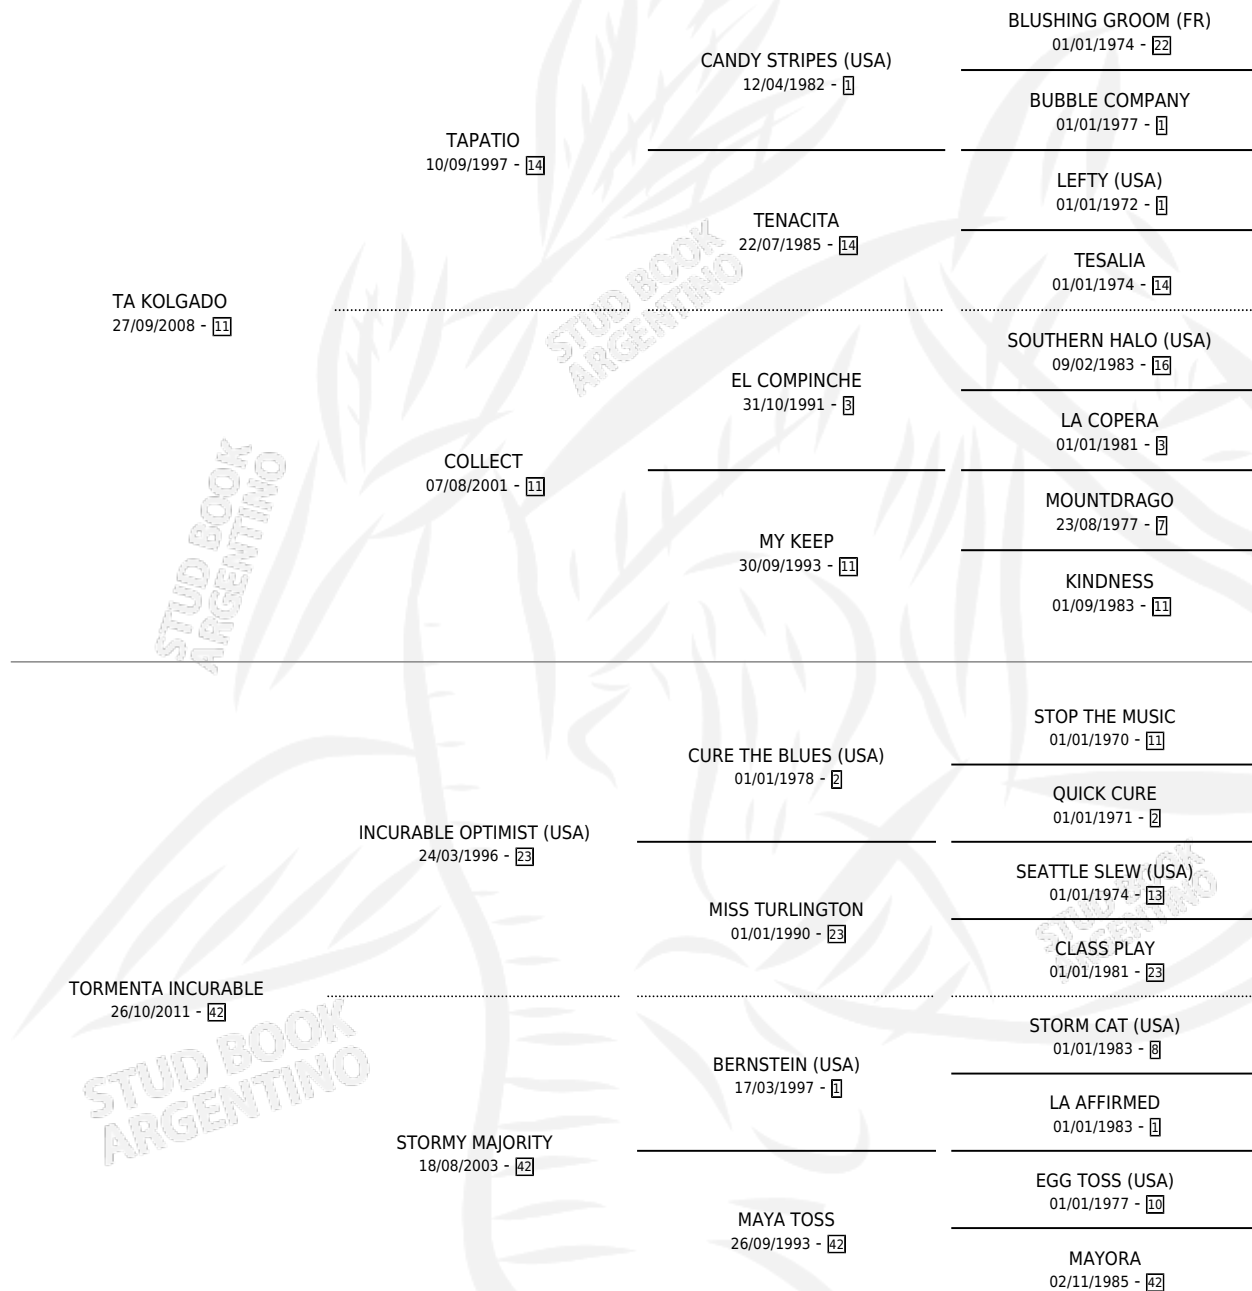

TORMENTA COLGADA

por TA KOLGADO y TORMENTA INCURABLE por
INCURABLE OPTIMIST (USA)

Argentina · Hembra · Alazan · SP · 30/10/2019
Familia 42 · Volumen 43

ESTADO

TIPIFICACIÓN SANGUÍNEA	X
TIPIFICACIÓN POR ADN	X
PASAPORTE	X
IDENTIFICACIÓN POR MICROCHIP	X
REPRODUCTOR	X

Lugar de nacimiento: Rincon del Ayui
Criador: Tito Demetrio Jose Emilio

PEDIGREE

TORMENTA COLGADA

Datos oficiales del Stud Book Argentino

Documento generado el 03/05/2026

studbook.org.ar