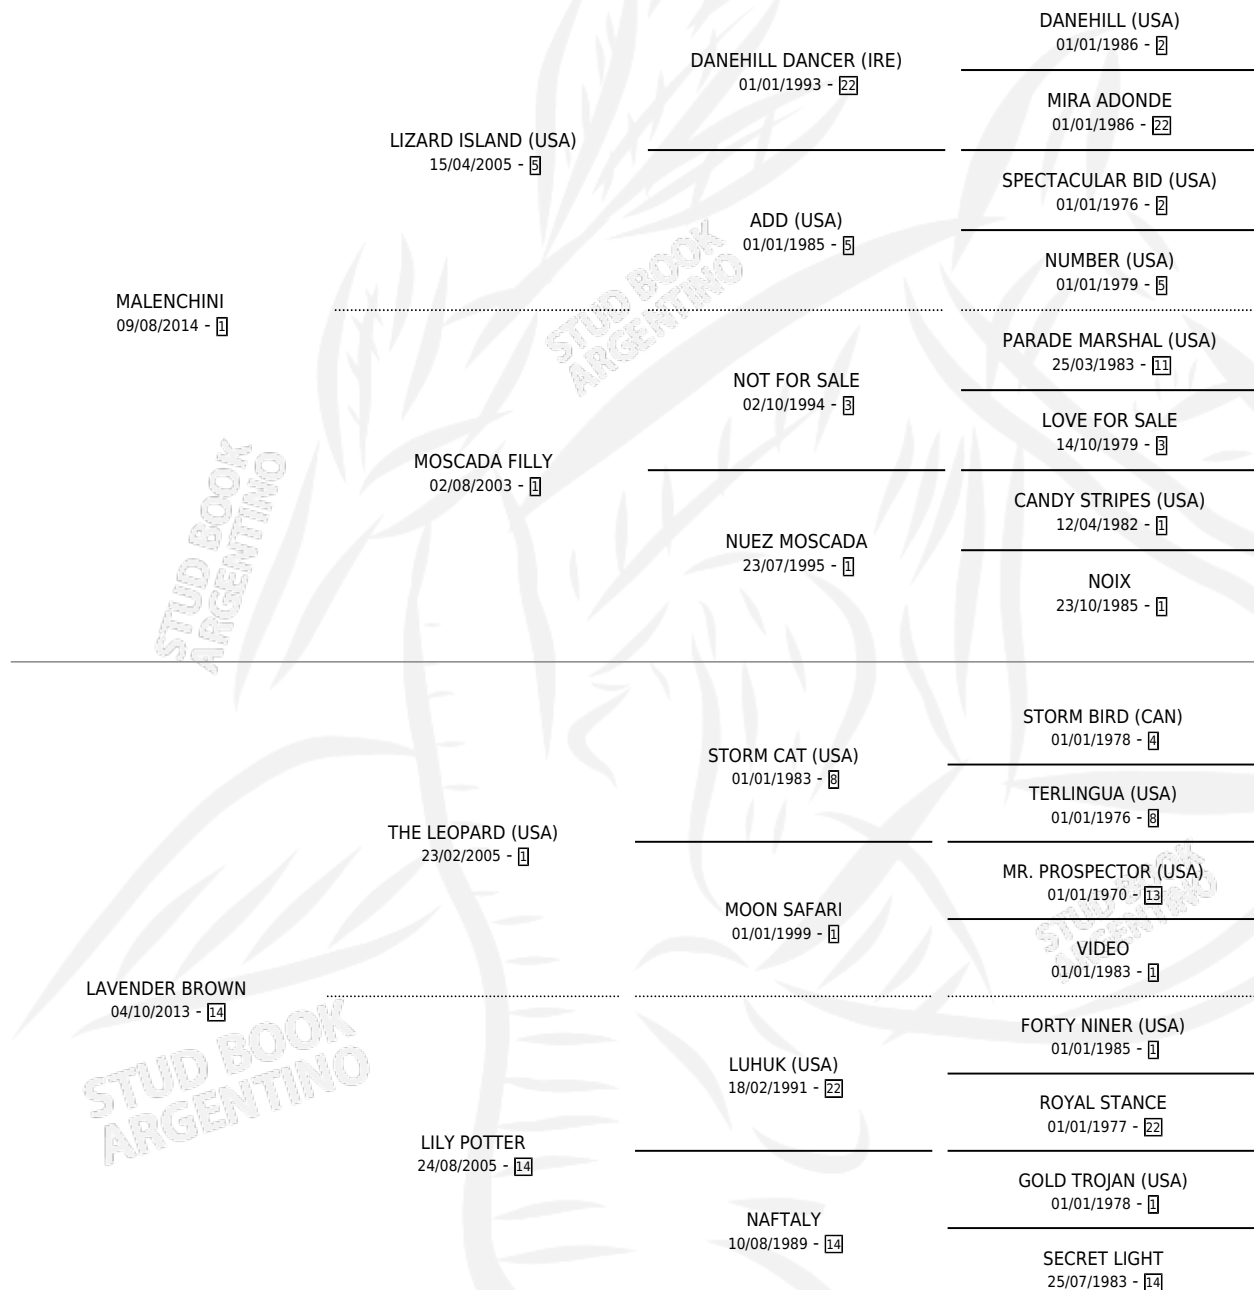

LAVECHI

por MALENCINI y LAVENDER BROWN por THE LEOPARD (USA)

Argentina · Macho · Zaino Colorado · SP · 15/07/2020
Familia 14-c · Volumen 44

ESTADO

TIPIFICACIÓN SANGUÍNEA	X
TIPIFICACIÓN POR ADN	✓
PASAPORTE	✓
IDENTIFICACIÓN POR MICROCHIP	✓
REPRODUCTOR	X

Lugar de nacimiento: Masama
Criador: Masama

PEDIGREE

CAMPAÑA

Solo carreras oficiales de Argentina

POR EDAD

EDAD	CC	1°	2°	3°	4°	5°	NP	CLC	CLG	CLCG1	CLGG1	IMPORTE	GANANCIA / CC
2 AÑOS	5	1	1	0	1	0	2	0	0	0	0	\$1,480,000	\$296,000
3 AÑOS	3	0	0	0	0	2	1	0	0	0	0	\$110,000	\$36,667
TOTALES	8	1	1	0	1	2	3	0	0	0	0	\$1,590,000	\$198,750
%		12.5%	12.5%	0.0%	12.5%	25.0%	37.5%	0.0%	0.0%	0.0%	0.0%		