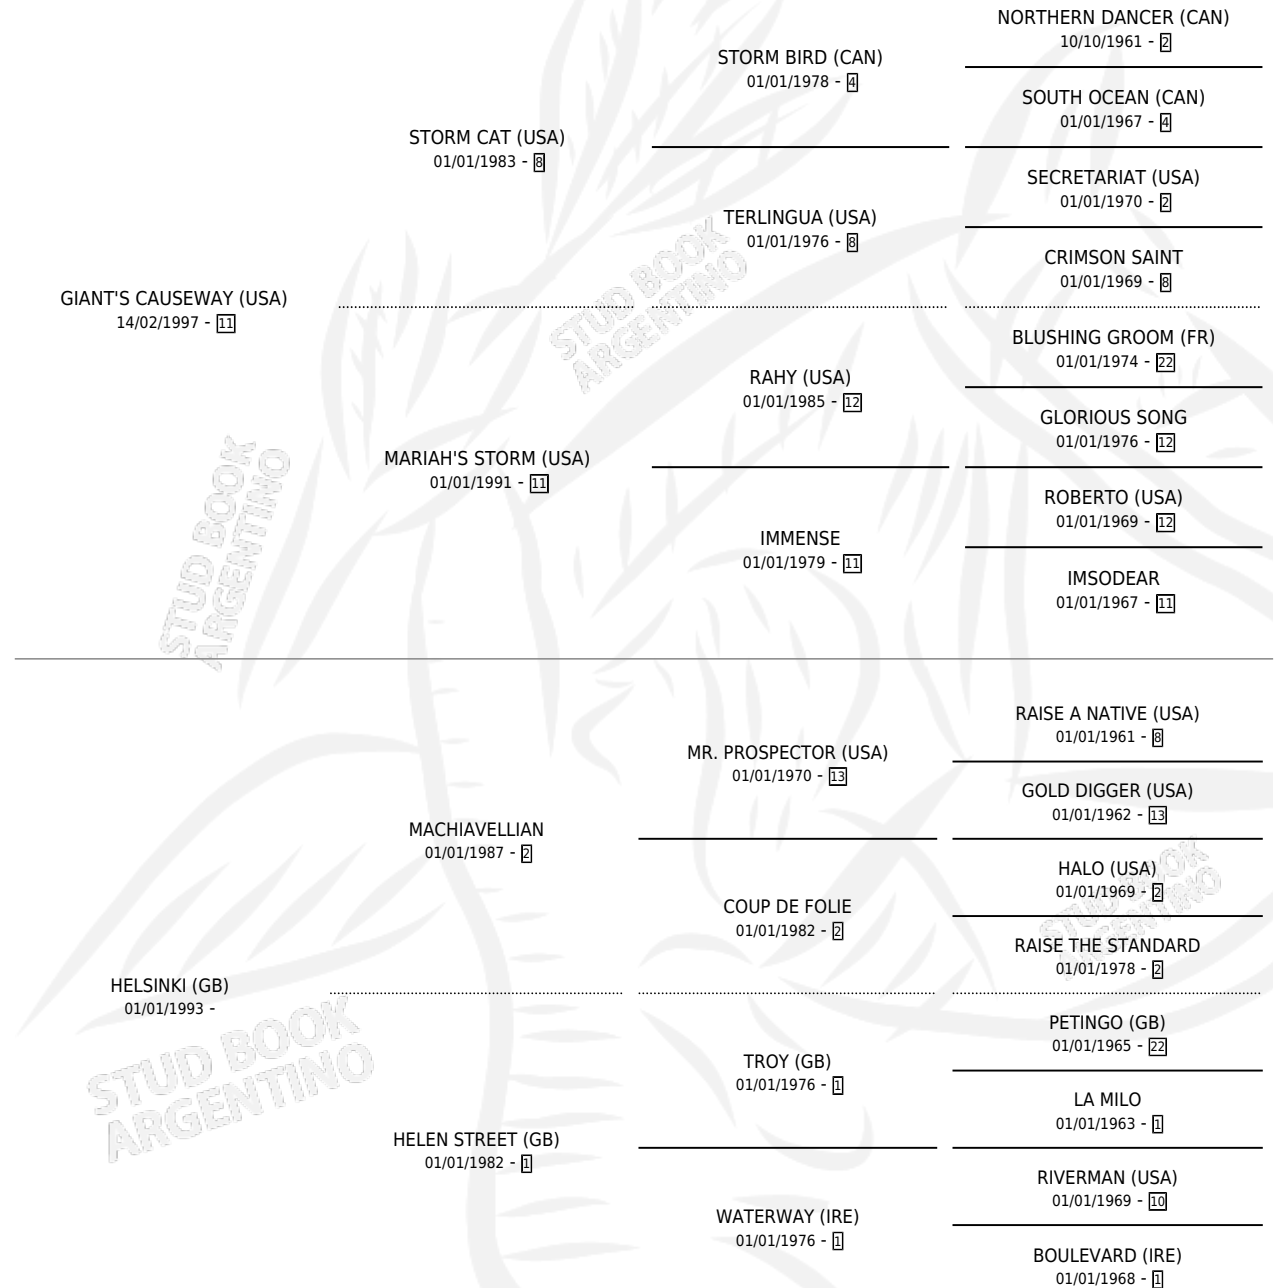

SHAMARDAL (USA)

por GIANT'S CAUSEWAY (USA) y HELSINKI (GB) por MACHIAVELLIAN

Estados Unidos · Macho · Zaino · SP · 01/01/2002
Familia · Volumen web

ESTADO

TIPIFICACIÓN SANGUÍNEA	X
TIPIFICACIÓN POR ADN	X
PASAPORTE	X
IDENTIFICACIÓN POR MICROCHIP	X
REPRODUCTOR	X

Lugar de nacimiento: Estados Unidos

Criador: Extranjero

~

HIJOS

	MACHOS	HEMBRAS
6 NACIERON	0	6
SIN ACTUACIONES		

PEDIGREE

SHAMARDAL (USA)

Datos oficiales del Stud Book Argentino