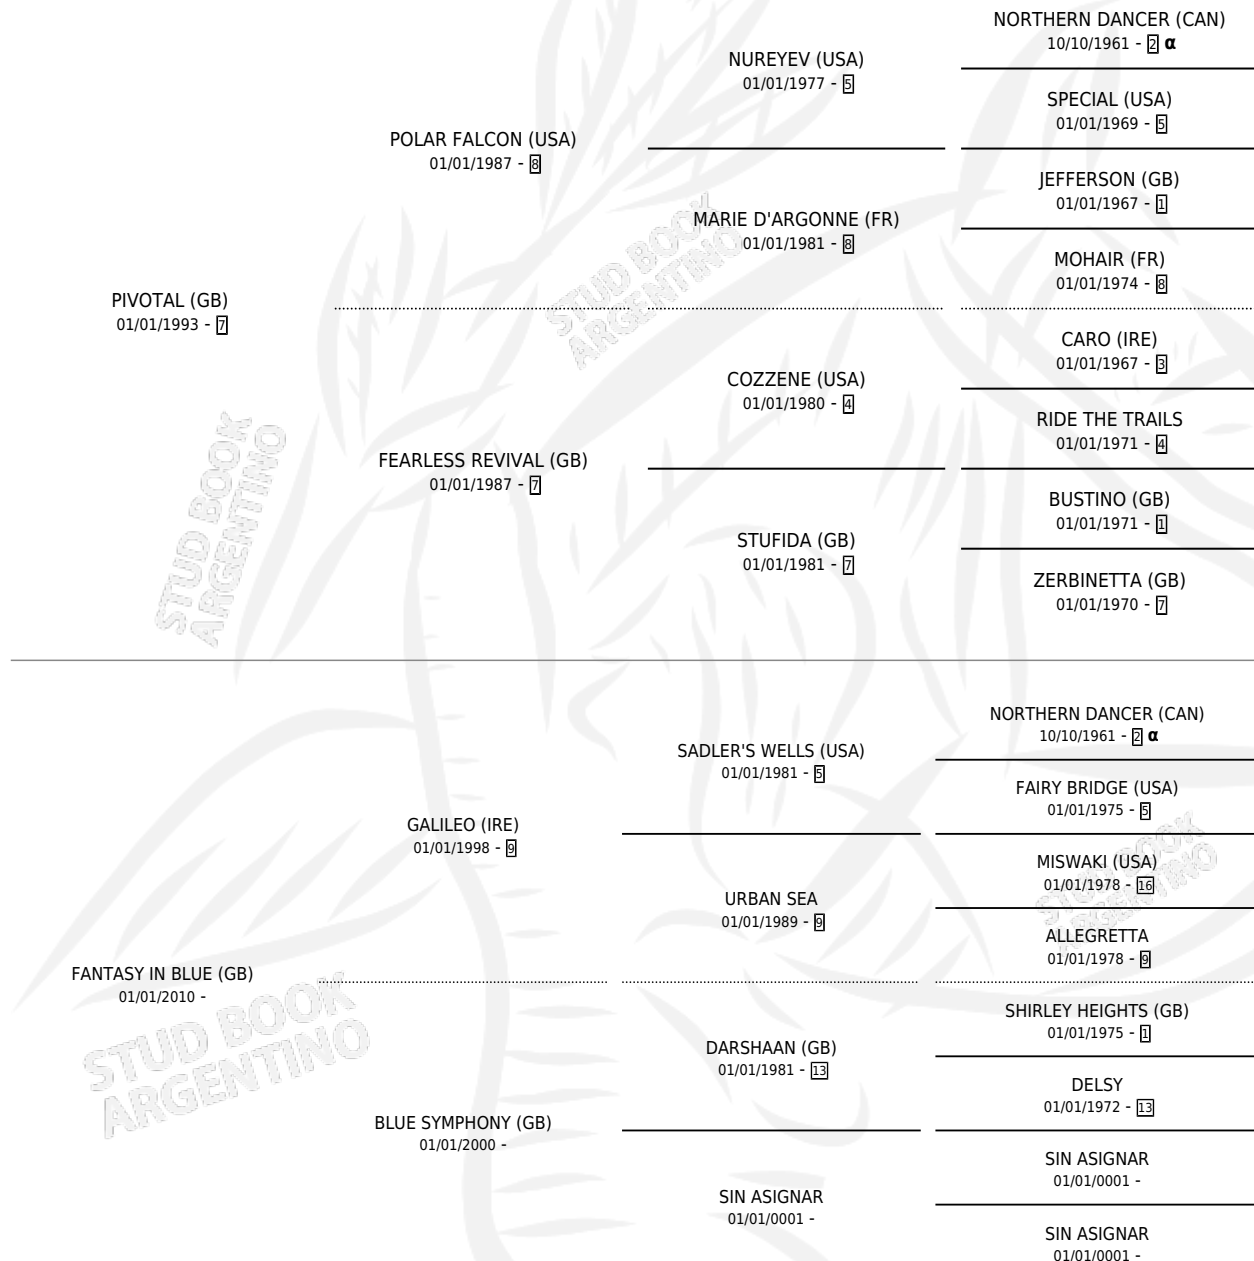

FANTASY IN RED (GB)

por PIVOTAL (GB) y FANTASY IN BLUE (GB) por GALILEO (IRE)

Gran Bretaña · Hembra · Alazan · SP · 07/02/2015
Familia · Volumen web

ESTADO

TIPIFICACIÓN SANGUÍNEA	✓
TIPIFICACIÓN POR ADN	✓
PASAPORTE	✓
IDENTIFICACIÓN POR MICROCHIP	✓
REPRODUCTOR	✓

Lugar de nacimiento: Gran Bretaña
Criador: Extranjero

~

HIJOS

	MACHOS	HEMBRAS
6 NACIERON	4	2
2 CORRIERON	2	0
2 GANARON	2	0

0	0	0
GANADORES CL	GANADORES GR	GANADORES G1

PEDIGREE

INBREEDING : α

S

mientos 6 / Efectividad 85.71%

PADRILLO	PRODUCTO	CRIADOR	1ER SERVICIO	ÚLTIMO SERVICIO
CIMA DE TRIOMPHE (IRE)	Ø		28/09/2025	28/09/2025
FANTASY IN RED (GB)				
CITYSCAPE (GB)	FANTASY SCAPE (M A, 30/08/2025) MURIÓ EL 30/09/2025	LA LEYENDA DE ARECO	19/09/2024	19/09/2024
STORM EMBRUJADO	FANTASY KING (M Z, 21/08/2024)	LA LEYENDA DE ARECO	04/09/2023	04/09/2023
CIMA DE TRIOMPHE (IRE)	FUURIN (H T, 20/08/2023)	LA LEYENDA DE ARECO	25/08/2022	14/09/2022
STORM EMBRUJADO	FLYING RED (M A, 27/07/2022)	LA LEYENDA DE ARECO	20/08/2021	20/08/2021
ORPEN (USA)	TIRABA MADRUGADAS (M Z, 28/07/2021)	LA LEYENDA DE ARECO	19/08/2020	19/08/2020
ADAAY (IRE)	FANTASY IN BLUE (H Z, 30/04/2020)	LA LEYENDA DE ARECO	04/03/2019	25/05/2019