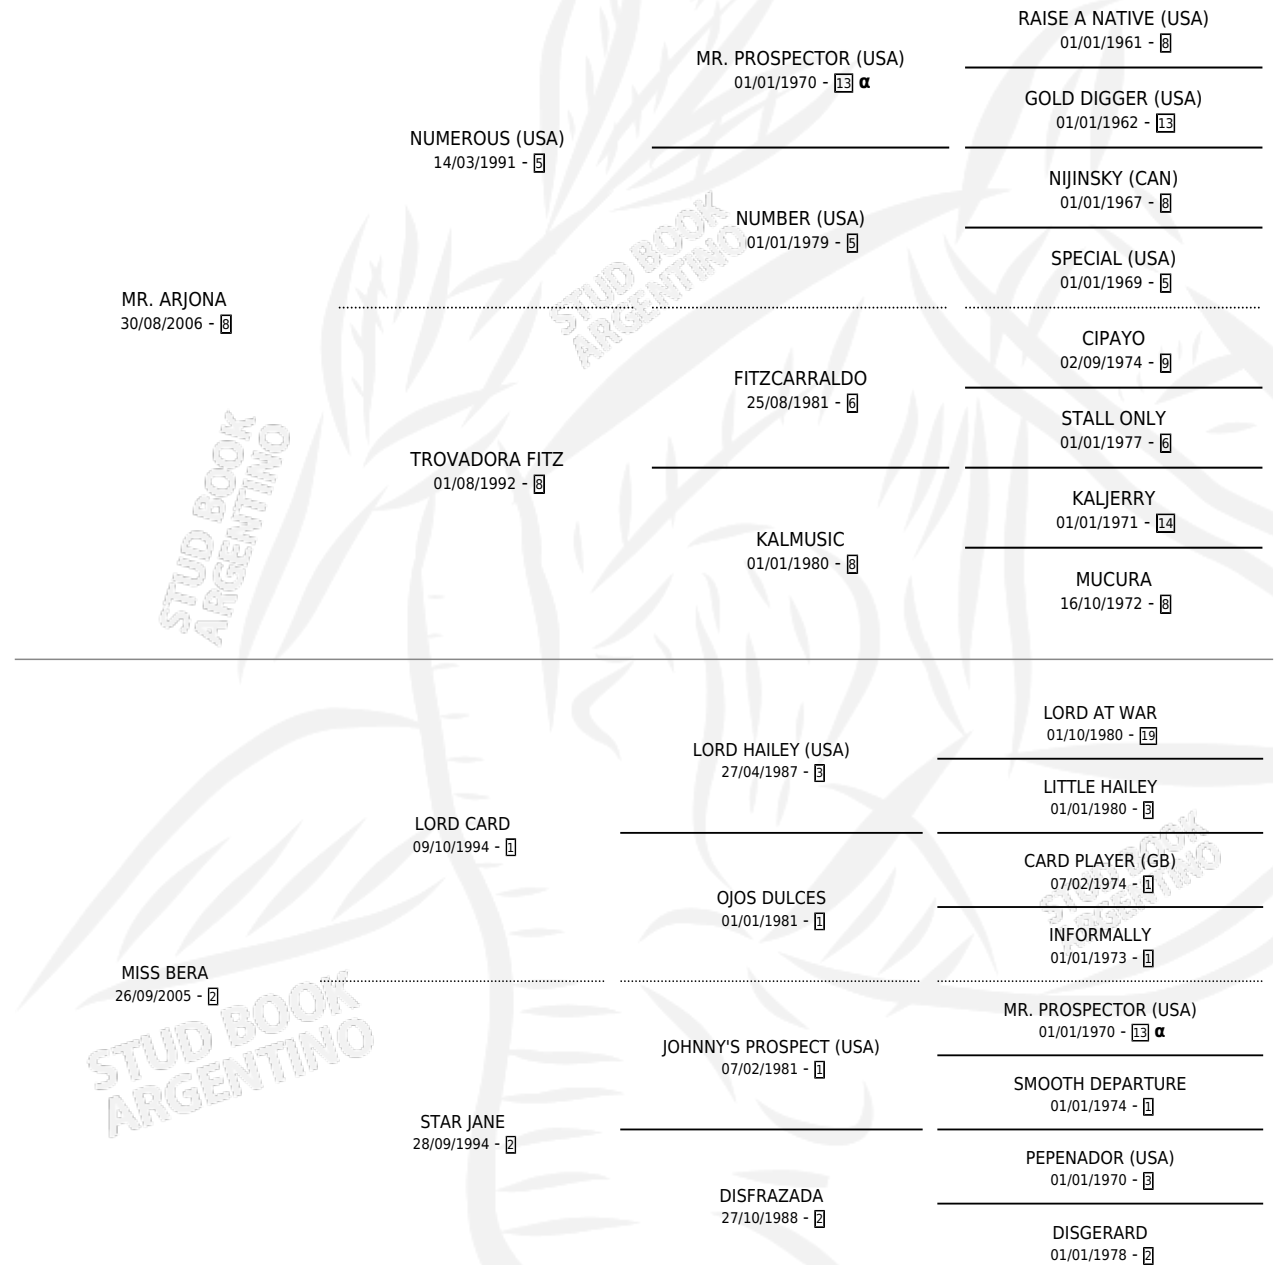

# MR. ANGEL

por MR. ARJONA y MISS BERA por LORD CARD

Argentina · Macho · Alazan · SP · 26/11/2019  
Familia 2-g · Volumen 43

## ESTADO

TIPIFICACIÓN SANGUÍNEA	X
TIPIFICACIÓN POR ADN	X
PASAPORTE	X
IDENTIFICACIÓN POR MICROCHIP	X
REPRODUCTOR	X

**Lugar de nacimiento:** Lis Ivon  
**Criador:** Azario Fabio Alberto

## PEDIGREE

INBREEDING : α