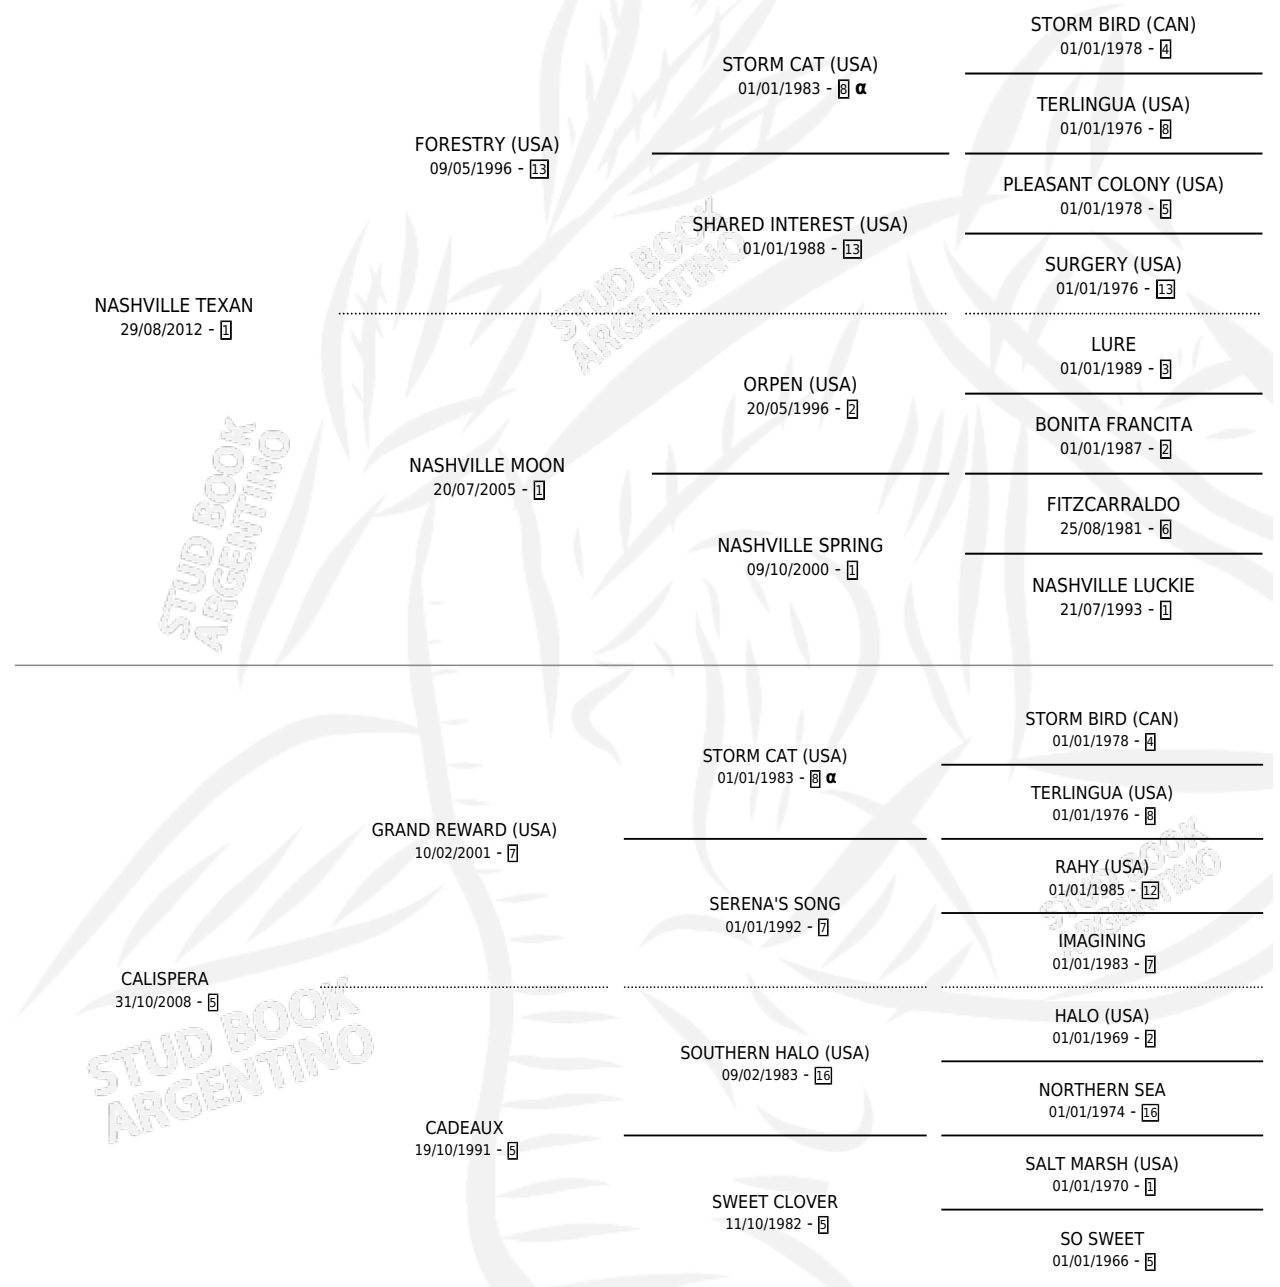

CALIXTA TEXANA

por NASHVILLE TEXAN y CALISPERA por GRAND REWARD (USA)

Argentina · Hembra · Alazan · SP · 30/07/2020
Familia 5-c · Volumen 44

ESTADO

TIPIFICACIÓN SANGUÍNEA	X
TIPIFICACIÓN POR ADN	✓
PASAPORTE	✓
IDENTIFICACIÓN POR MICROCHIP	✓
REPRODUCTOR	✓

Lugar de nacimiento: Masama
Criador: Masama

PEDIGREE

INBREEDING : α