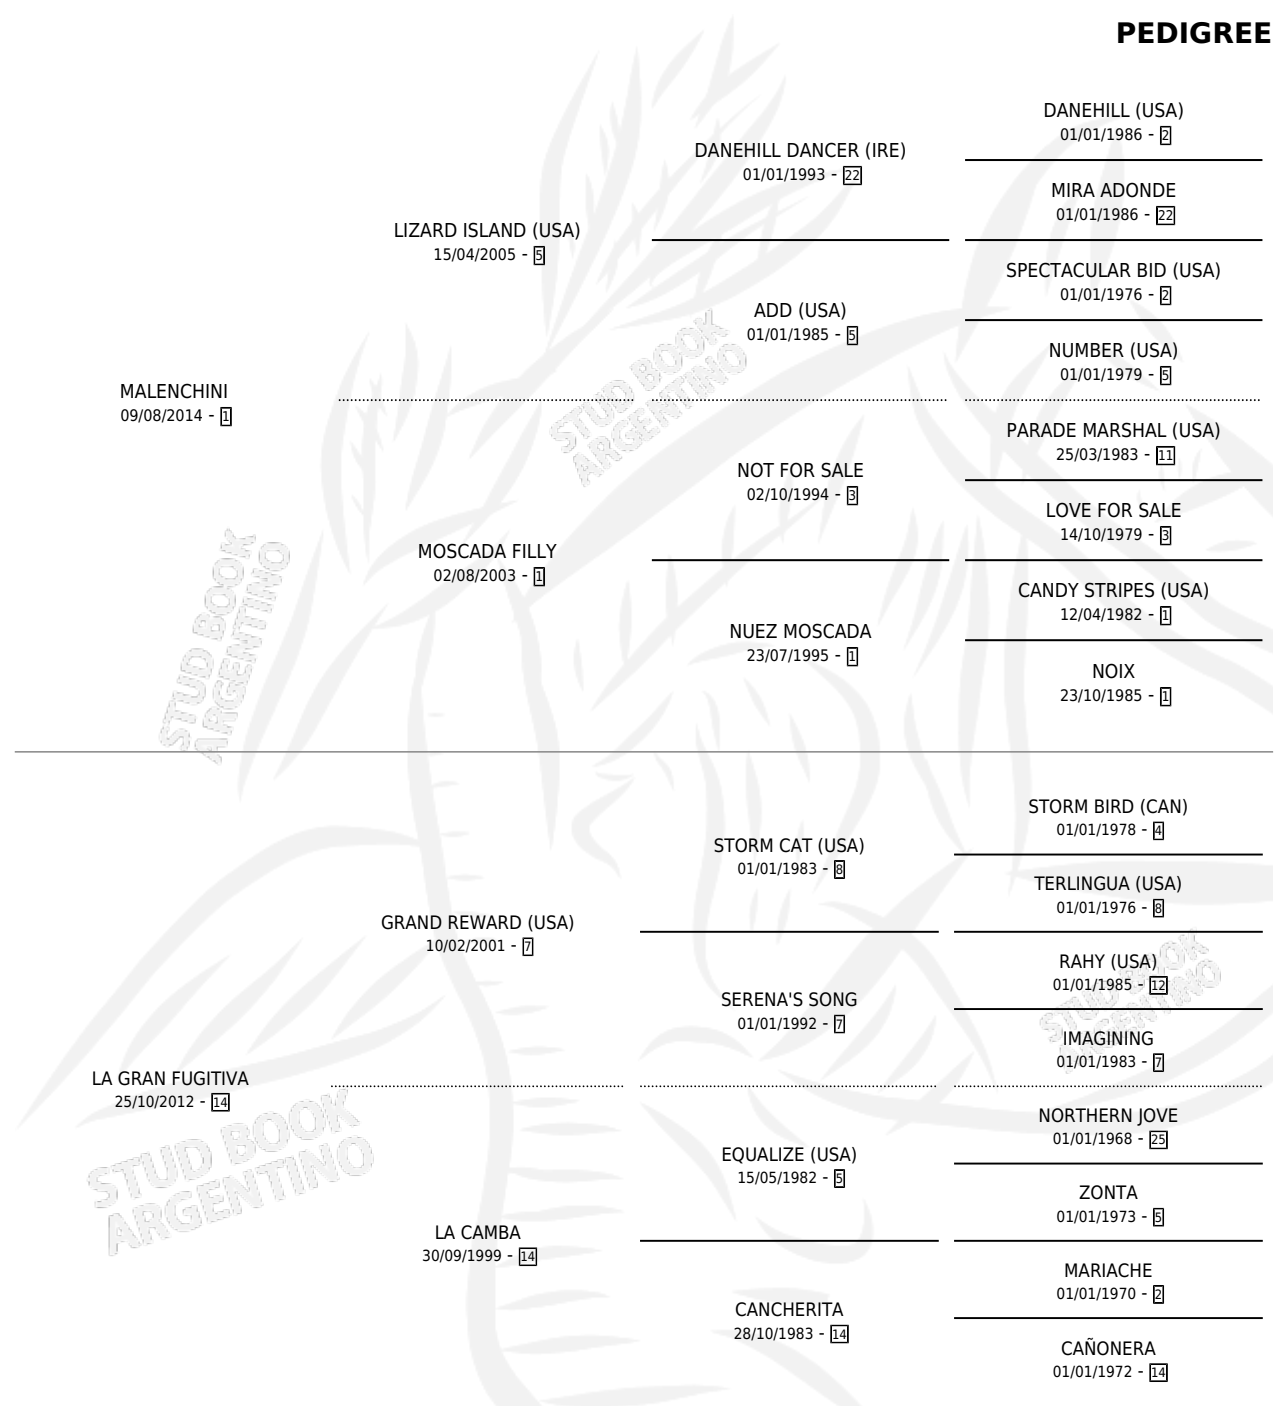

PROFUGACHA

por MALENCHINI y LA GRAN FUGITIVA por GRAND REWARD (USA)

Argentina · Hembra · Alazan · SP · 26/07/2020
Familia 14 · Volumen 44

ESTADO

TIPIFICACIÓN SANGUÍNEA	X
TIPIFICACIÓN POR ADN	✓
PASAPORTE	✓
IDENTIFICACIÓN POR MICROCHIP	✓
REPRODUCTOR	X

Lugar de nacimiento: Masama
Criador: Masama

PEDIGREE

CAMPAÑA

Solo carreras oficiales de Argentina

POR EDAD

EDAD	CC	1°	2°	3°	4°	5°	NP	CLC	CLG	CLCG1	CLGG1	IMPORTE	GANANCIA / CC
3 AÑOS	2	0	0	0	0	0	2	0	0	0	0	\$31,500	\$15,750
4 AÑOS	1	0	0	0	0	0	1	0	0	0	0	\$76,800	\$76,800
TOTALES	3	0	0	0	0	0	3	0	0	0	0	\$108,300	\$36,100
%		0.0%	0.0%	0.0%	0.0%	0.0%	100%	0.0%	0.0%	0.0%	0.0%		