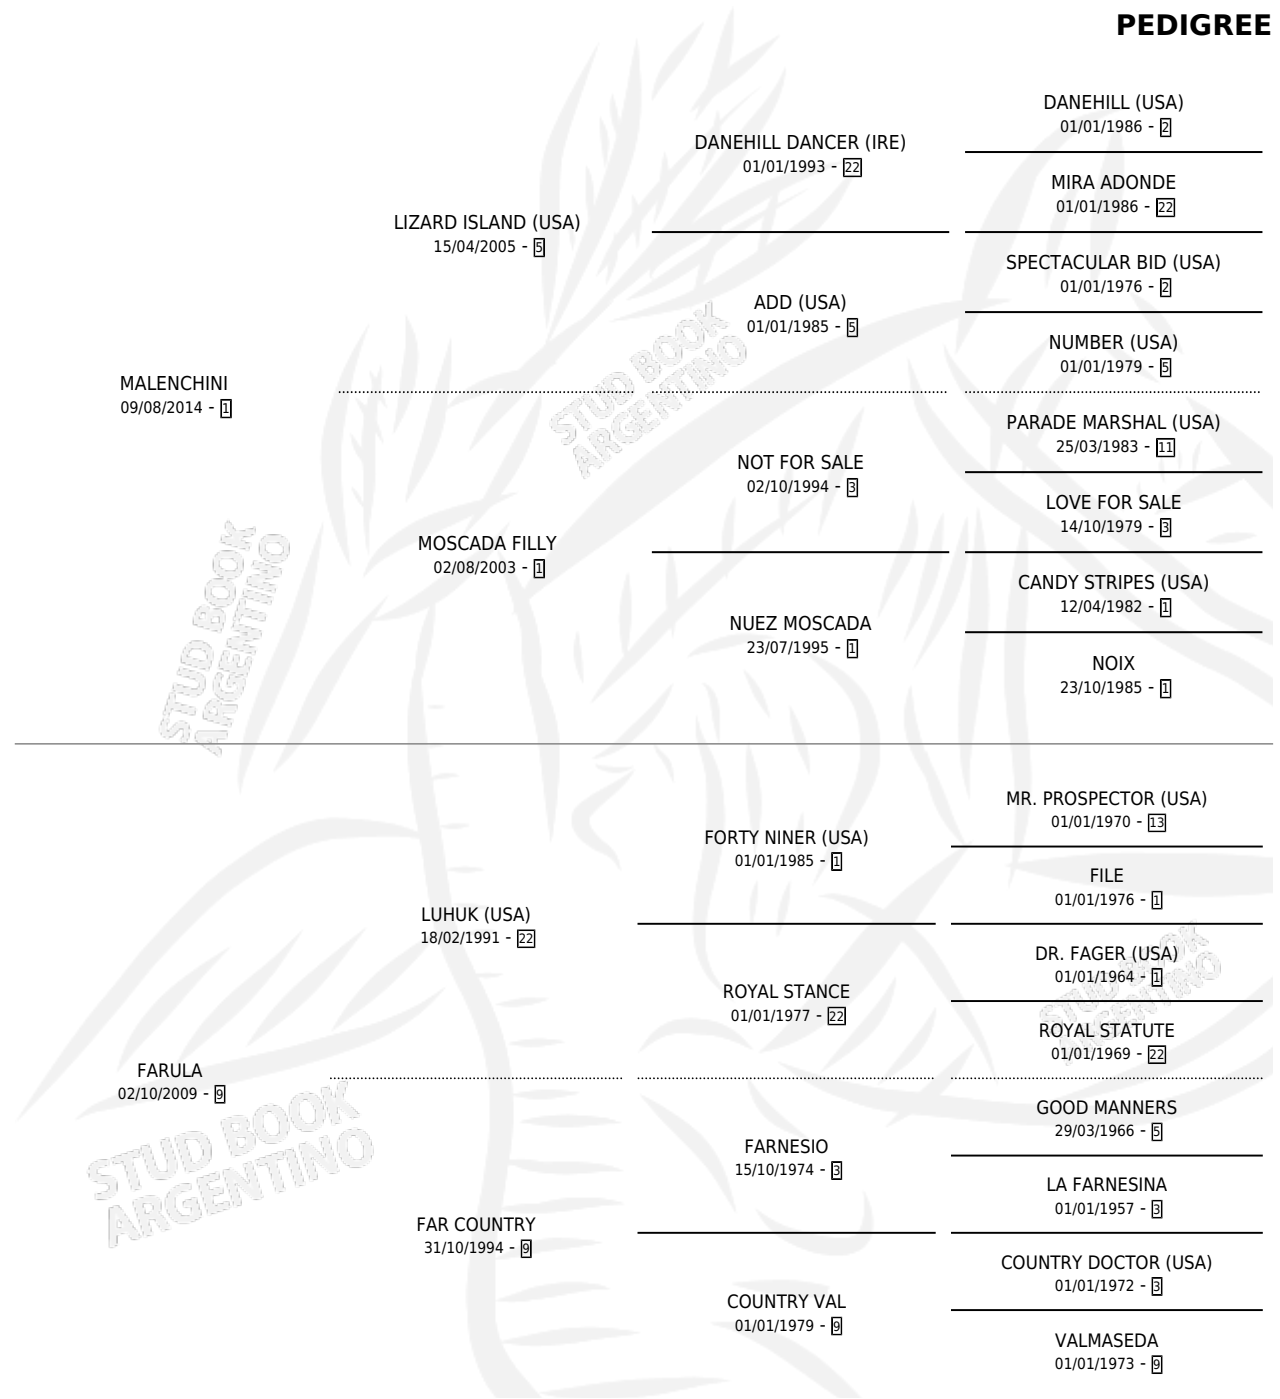

FARCHINI

por MALENCINI y FARULA por LUHUK (USA)

Argentina · Macho · Zaino Colorado · SP · 28/07/2020
Familia 9-b · Volumen 44

ESTADO

TIPIFICACIÓN SANGUÍNEA	X
TIPIFICACIÓN POR ADN	✓
PASAPORTE	✓
IDENTIFICACIÓN POR MICROCHIP	✓
REPRODUCTOR	X

Lugar de nacimiento: Masama

Criador: Masama

PEDIGREE

CAMPAÑA

Solo carreras oficiales de Argentina

POR EDAD

EDAD	CC	1°	2°	3°	4°	5°	NP	CLC	CLG	CLCG1	CLGG1	IMPORTE	GANANCIA / CC
2 AÑOS	1	0	0	0	0	0	1	0	0	0	0	\$0	\$0
3 AÑOS	1	0	0	0	0	0	1	0	0	0	0	\$0	\$0
4 AÑOS	2	0	0	0	0	0	2	0	0	0	0	\$0	\$0
5 AÑOS	2	0	0	0	0	0	2	0	0	0	0	\$0	\$0
TOTALES	6	0	0	0	0	0	6	0	0	0	0	\$0	\$0
%		0.0%	0.0%	0.0%	0.0%	0.0%	100%	0.0%	0.0%	0.0%	0.0%		