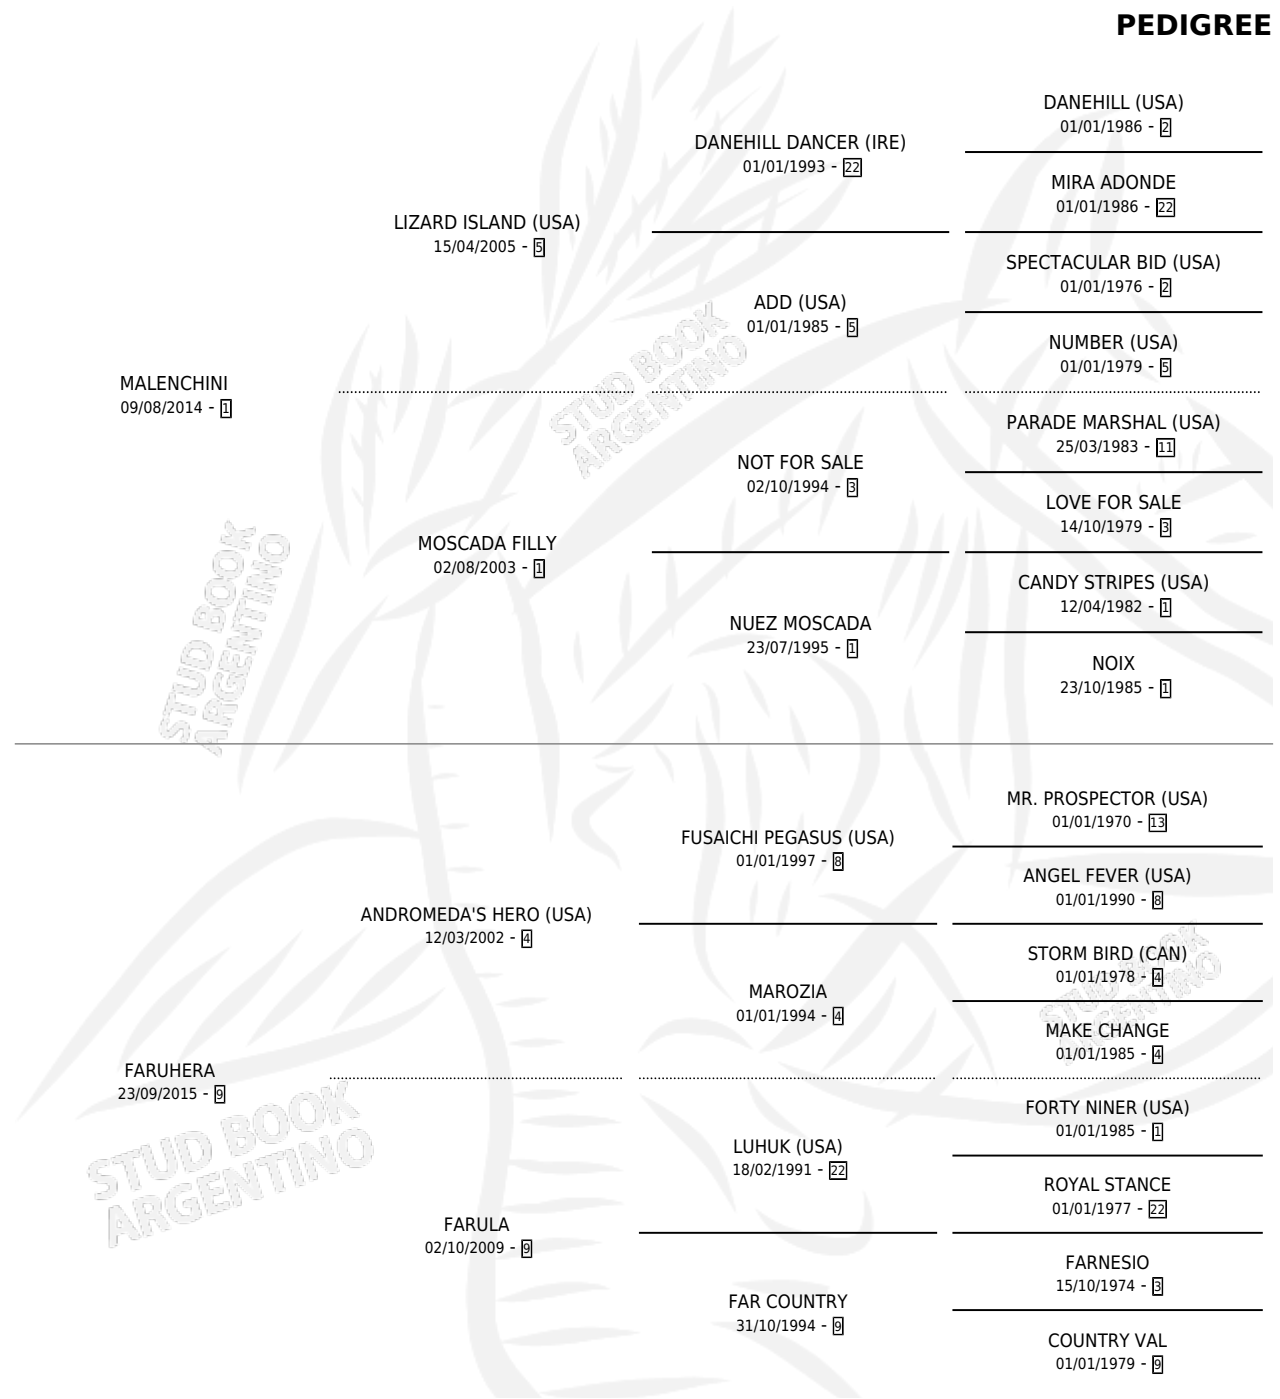

FARCHI

por MALENCINI y FARUHERA por ANDROMEDA'S HERO (USA)

Argentina · Macho · Alazan · SP · 24/07/2020
Familia 9-b · Volumen 44

ESTADO

TIPIFICACIÓN SANGUÍNEA	X
TIPIFICACIÓN POR ADN	✓
PASAPORTE	✓
IDENTIFICACIÓN POR MICROCHIP	✓
REPRODUCTOR	X

Lugar de nacimiento: Masama
Criador: Masama

PEDIGREE

CAMPAÑA

Solo carreras oficiales de Argentina

POR EDAD

EDAD	CC	1°	2°	3°	4°	5°	NP	CLC	CLG	CLCG1	CLGG1	IMPORTE	GANANCIA / CC
3 AÑOS	8	2	0	2	1	0	3	0	0	0	0	\$3,110,000	\$388,750
4 AÑOS	4	0	0	1	1	0	2	0	0	0	0	\$749,000	\$187,250
5 AÑOS	7	2	1	2	0	1	1	0	0	0	0	\$9,847,500	\$1,406,786
TOTALES	19	4	1	5	2	1	6	0	0	0	0	\$13,706,500	\$721,395
%		21.1%	5.3%	26.3%	10.5%	5.3%	31.6%	0.0%	0.0%	0.0%	0.0%		