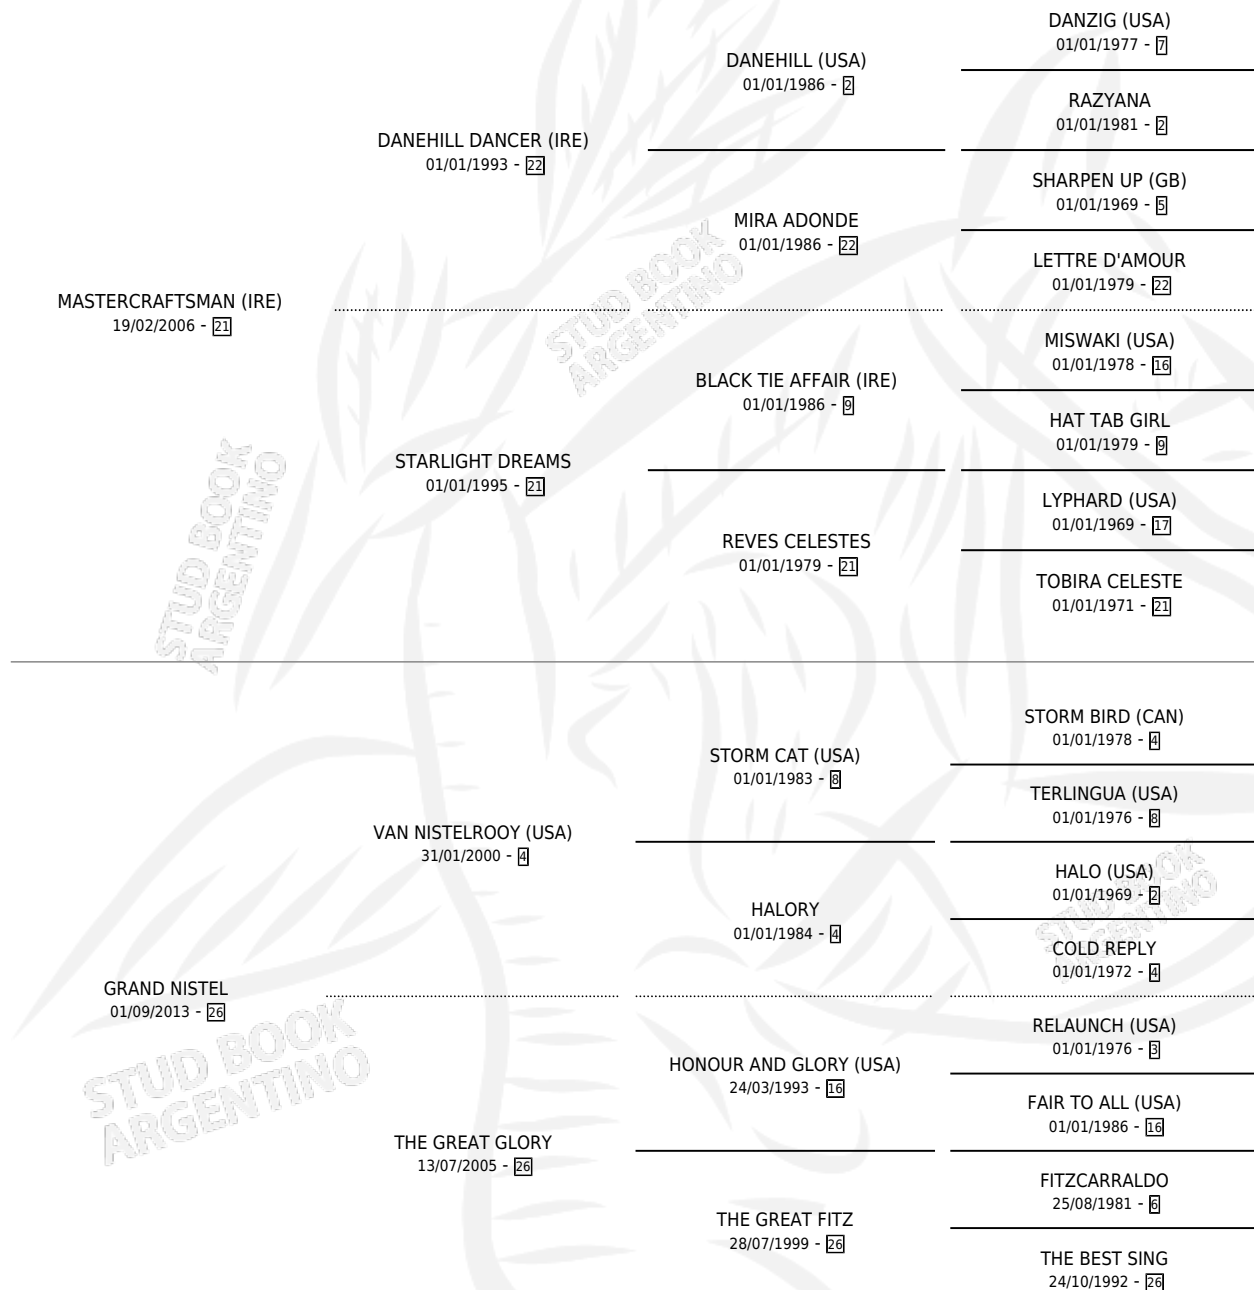

THE GREAT CRAF

por **MASTERCRAFTSMAN (IRE)** y **GRAND NISTEL** por **VAN NISTELROOY (USA)**

Argentina · Hembra · Alazan · SP · 12/07/2020
Familia 26 · Volumen 44

ESTADO

TIPIFICACIÓN SANGUÍNEA	X
TIPIFICACIÓN POR ADN	✓
PASAPORTE	✓
IDENTIFICACIÓN POR MICROCHIP	✓
REPRODUCTOR	✓

Lugar de nacimiento: Firmamento

Criador: Firmamento

PEDIGREE

S

mientos 0 / Efectividad 0.00%

PADRILLO	PRODUCTO	CRIADOR	1ER SERVICIO	ÚLTIMO SERVICIO
PUERTO REAL	∅		25/10/2024	25/10/2024
PUERTO REAL	∅		27/10/2023	27/10/2023