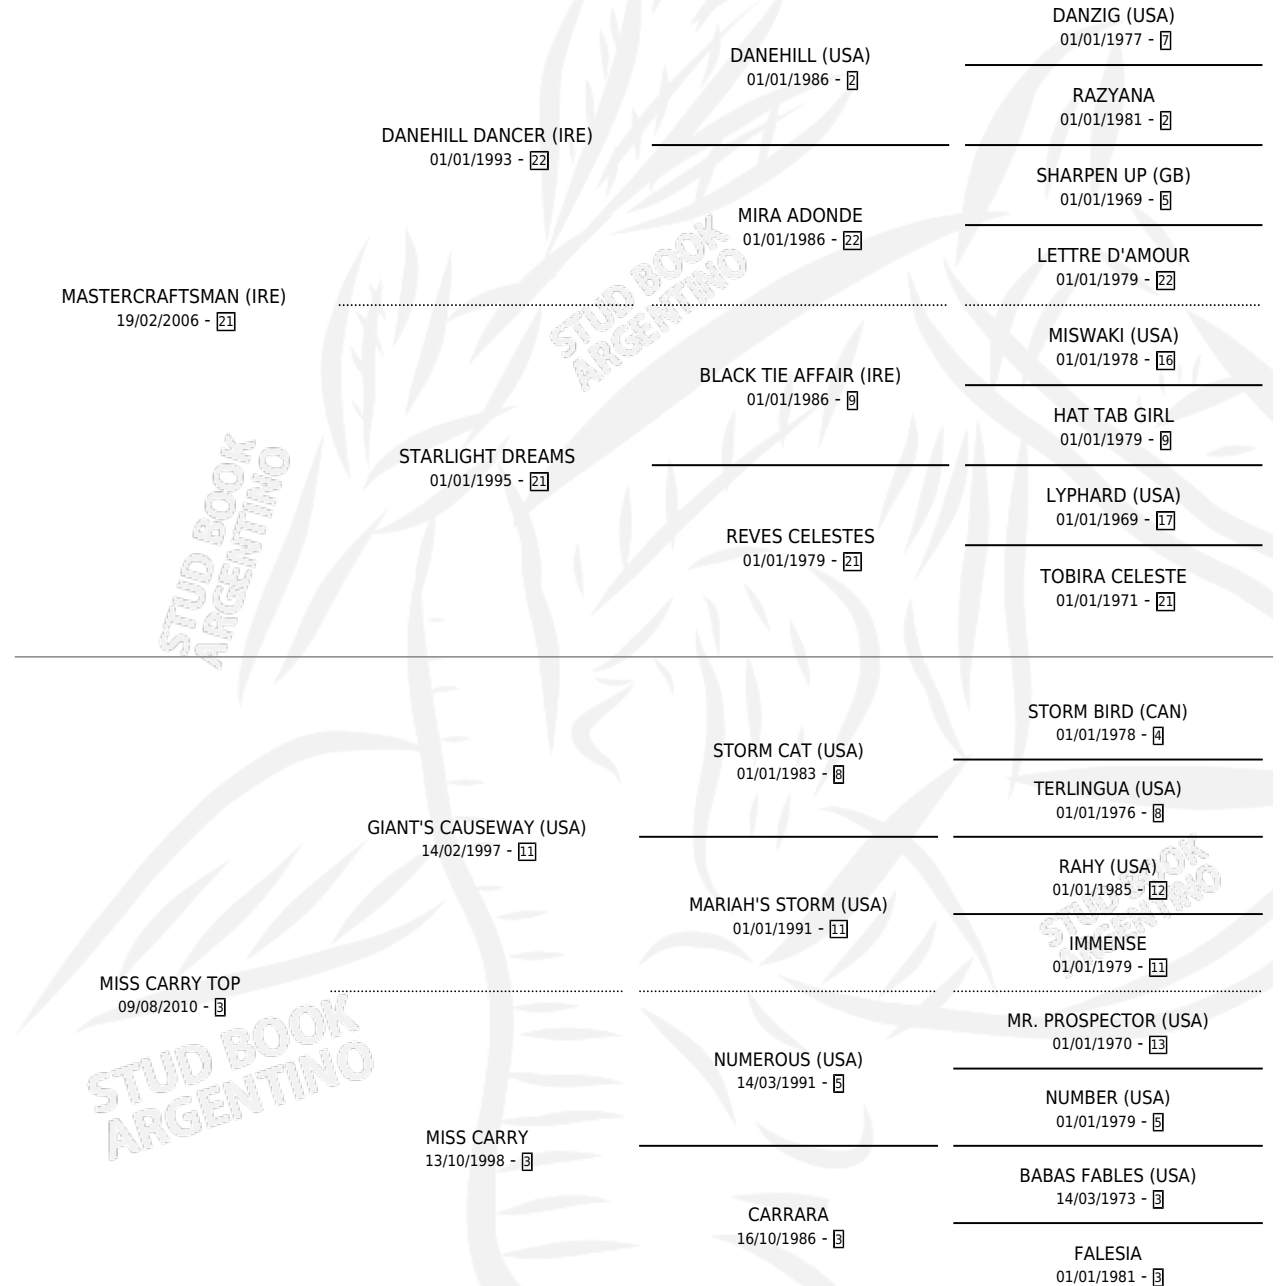

CARRY TOP CRAF

por **MASTERCRAFTSMAN (IRE)** y **MISS CARRY TOP** por **GIANT'S CAUSEWAY (USA)**

Argentina · Hembra · Tordillo · SP · 07/07/2020
Familia 3-b · Volumen 44

ESTADO

TIPIFICACIÓN SANGUÍNEA	X
TIPIFICACIÓN POR ADN	✓
PASAPORTE	✓
IDENTIFICACIÓN POR MICROCHIP	✓
REPRODUCTOR	X

Lugar de nacimiento: Firmamento
Criador: Firmamento

PEDIGREE

EXPORTACIÓN / IMPORTACIÓN

FECHA	MOVIMIENTO	PAÍS
04/01/2023	EXPORTADO	PERU

CARRY TOP CRAF

Datos oficiales del Stud Book Argentino

Documento generado el 12/05/2026