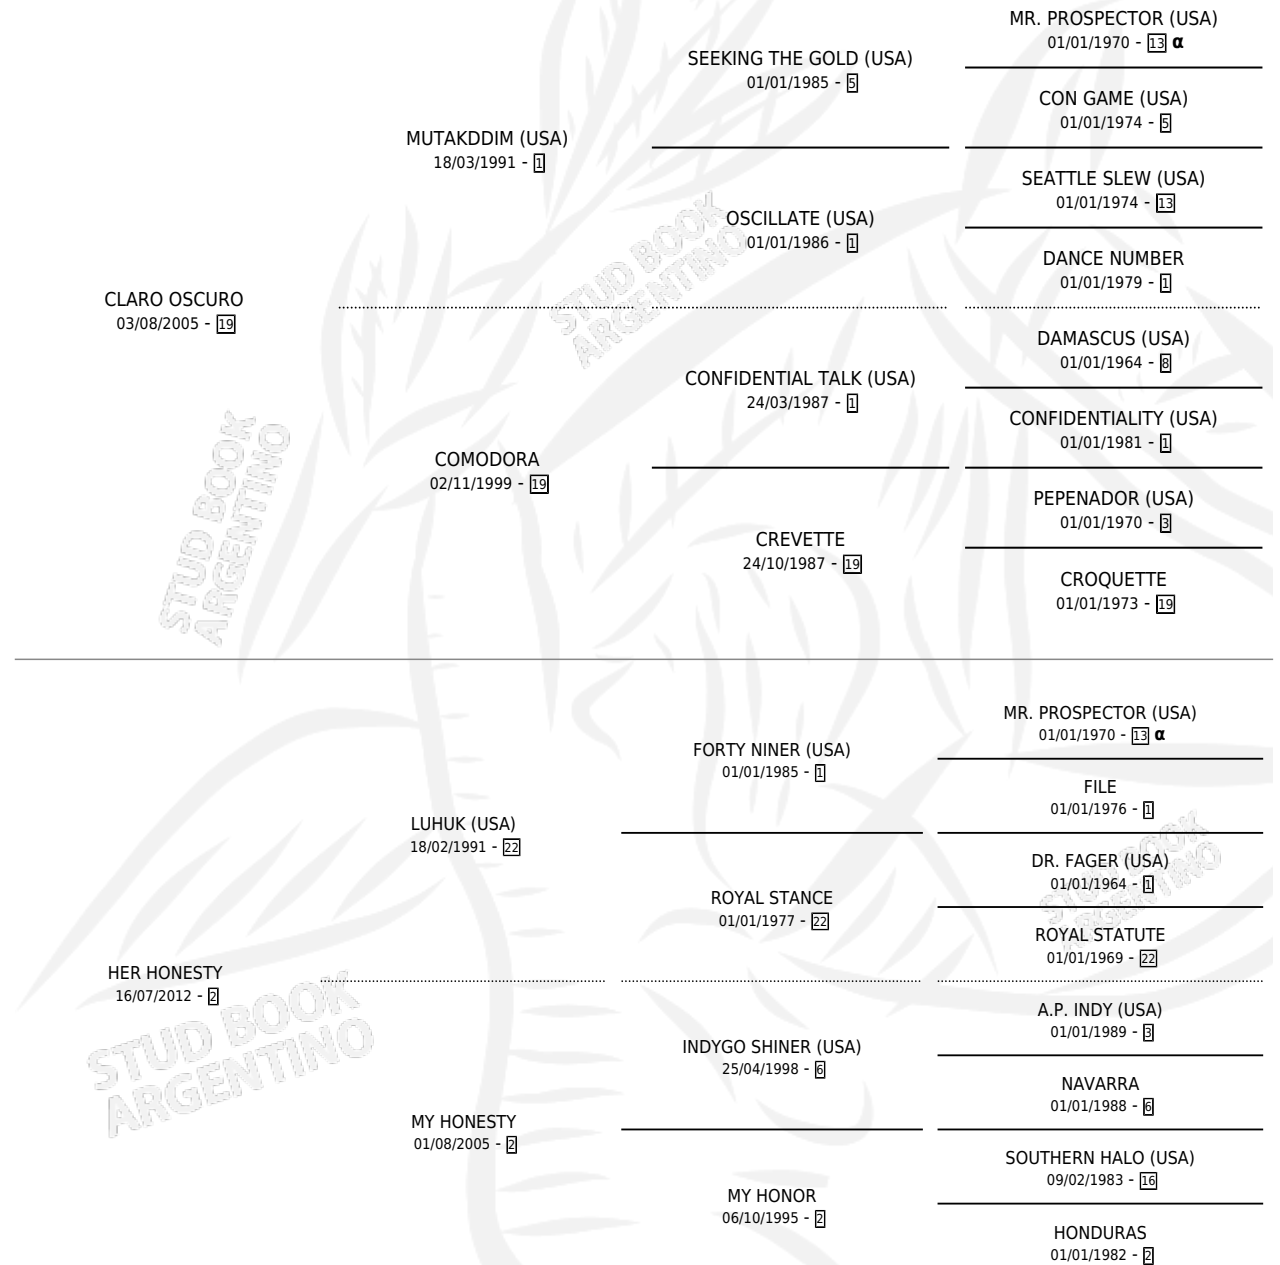

CLARA LEGION

por CLARO OSCURO y HER HONESTY por LUHUK (USA)

Argentina · Hembra · Alazan · SP · 01/07/2020
Familia 2-n · Volumen 44

ESTADO

TIPIFICACIÓN SANGUÍNEA	X
TIPIFICACIÓN POR ADN	✓
PASAPORTE	✓
IDENTIFICACIÓN POR MICROCHIP	✓
REPRODUCTOR	X

Lugar de nacimiento: La Tutina

Criador: La Tutina

PEDIGREE

INBREEDING : α

CAMPAÑA

Solo carreras oficiales de Argentina

POR EDAD

EDAD	CC	1°	2°	3°	4°	5°	NP	CLC	CLG	CLCG1	CLGG1	IMPORTE	GANANCIA / CC
2 AÑOS	3	0	0	1	1	0	1	1	0	0	0	\$250,000	\$83,333
3 AÑOS	1	0	0	0	0	1	0	0	0	0	0	\$100,000	\$100,000
TOTALES	4	0	0	1	1	1	1	1	0	0	0	\$350,000	\$87,500
%		0.0%	0.0%	25.0%	25.0%	25.0%	25.0%	25.0%	0.0%	0.0%	0.0%		

Placés en Gualeguay en 4 carreras disputadas, 4ta Clasico Copa Federacion Cordobesa de Turf.

POR DISTANCIA

HIPODROMO	CC	1°	2°	3°	4°	5°	NP	CLC	CLG	CLCG1	CLGG1	IMPORTE
PALERMO	2	0	0	0	0	1	1	0	0	0	0	\$100,000
1000 MTS	2	0	0	0	0	1	1	0	0	0	0	\$100,000
SAN FRANCISCO	1	0	0	0	1	0	0	0	0	0	0	\$100,000
1000 MTS	1	0	0	0	1	0	0	0	0	0	0	\$100,000
GUALEGUAY	1	0	0	1	0	0	0	0	0	0	0	\$150,000
1000 MTS	1	0	0	1	0	0	0	0	0	0	0	\$150,000