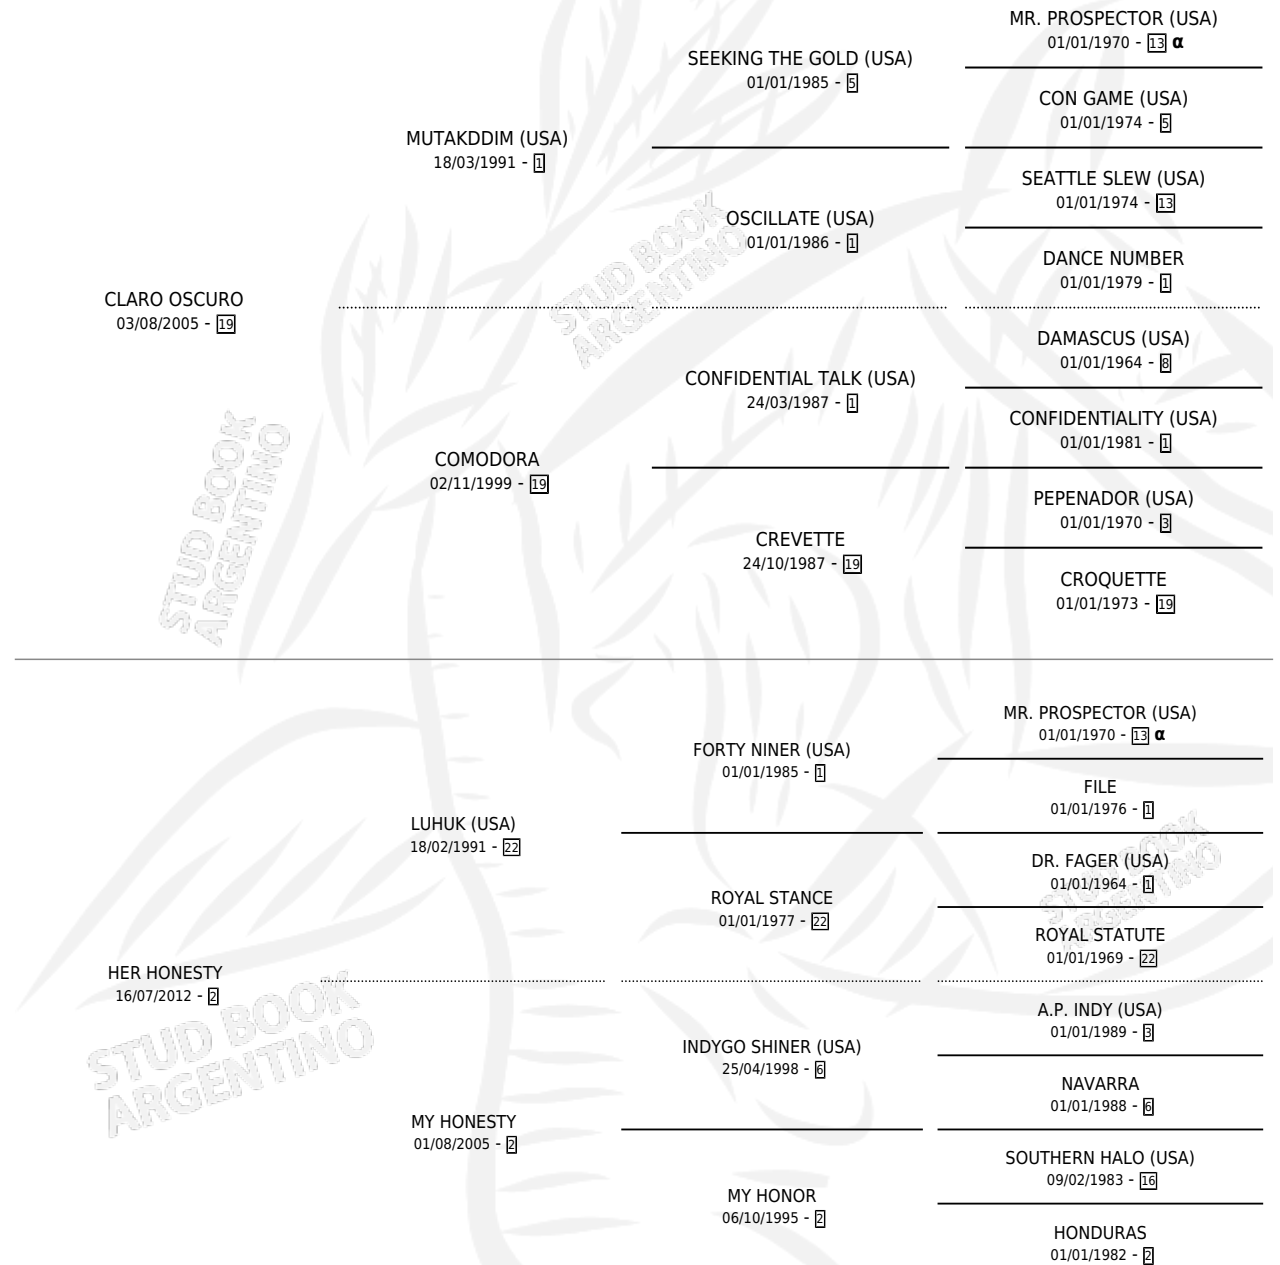

## ESTADO

TIPIFICACIÓN SANGUÍNEA	X
TIPIFICACIÓN POR ADN	✓
PASAPORTE	✓
IDENTIFICACIÓN POR MICROCHIP	✓
REPRODUCTOR	X

**Lugar de nacimiento:** La Tutina

**Criador:** La Tutina

## PEDIGREE

INBREEDING : α