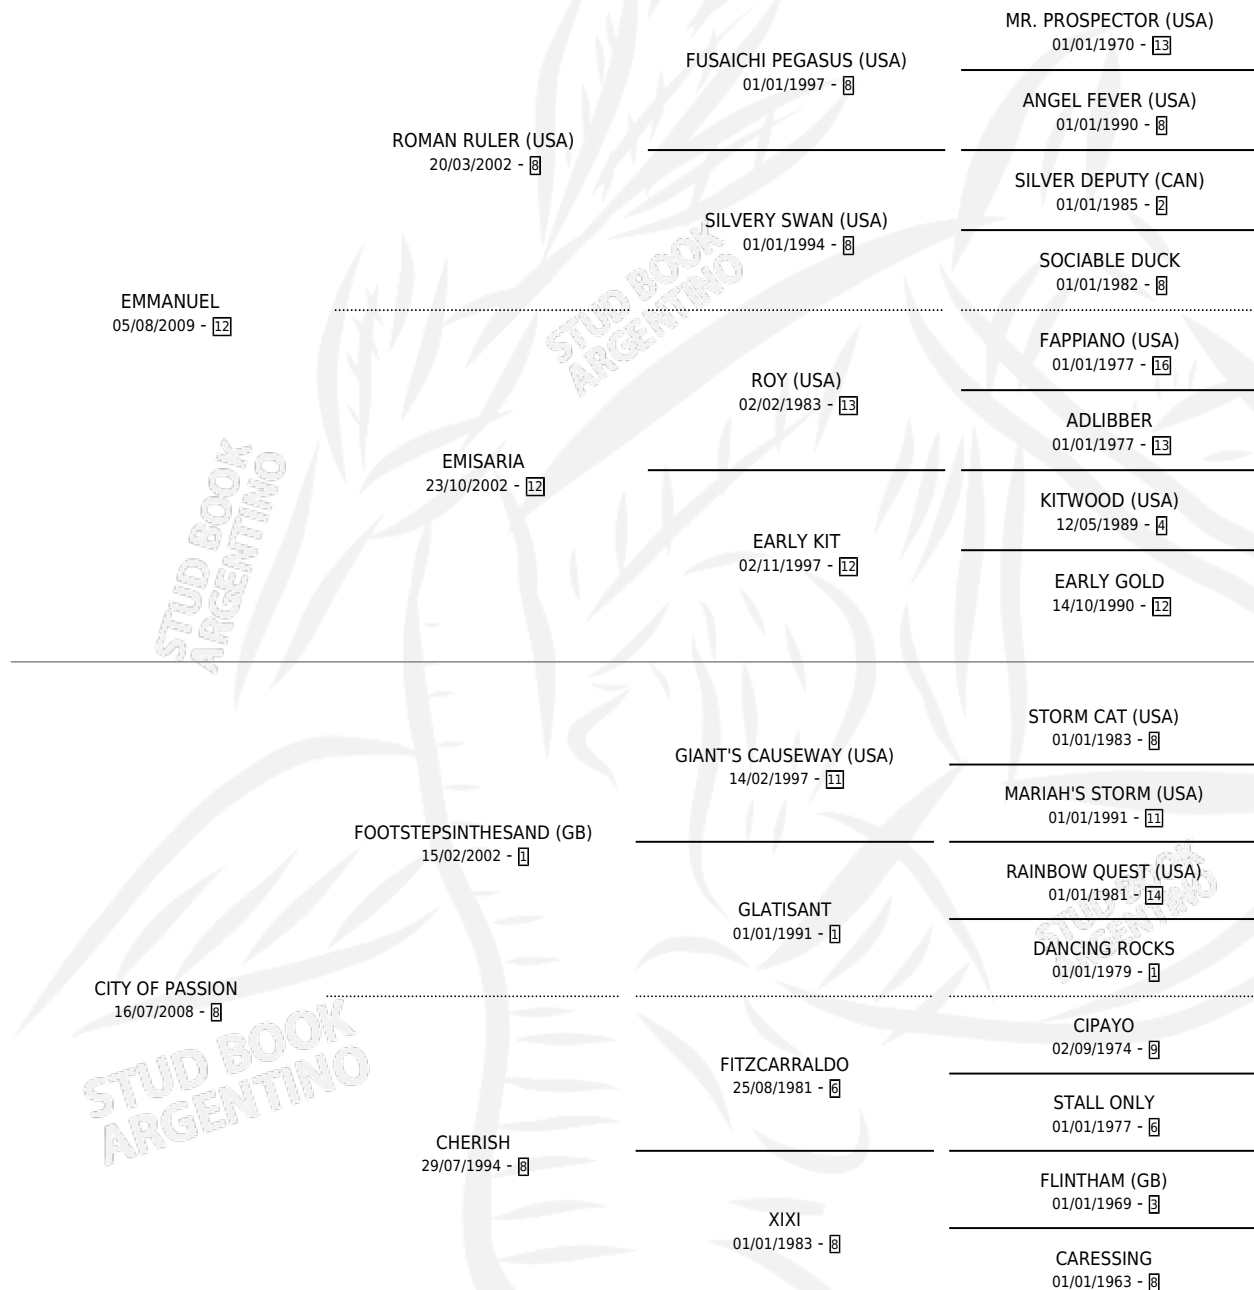

EMM PASSION

por EMMANUEL y CITY OF PASSION por
FOOTSTEPSINTHESAND (GB)

Argentina · Macho · Zaino Negro · SP · 04/07/2020
Familia 8-j · Volumen 44

ESTADO

TIPIFICACIÓN SANGUÍNEA	X
TIPIFICACIÓN POR ADN	✓
PASAPORTE	✓
IDENTIFICACIÓN POR MICROCHIP	✓
REPRODUCTOR	X

Lugar de nacimiento: La Generacion
Criador: La Generacion

PEDIGREE