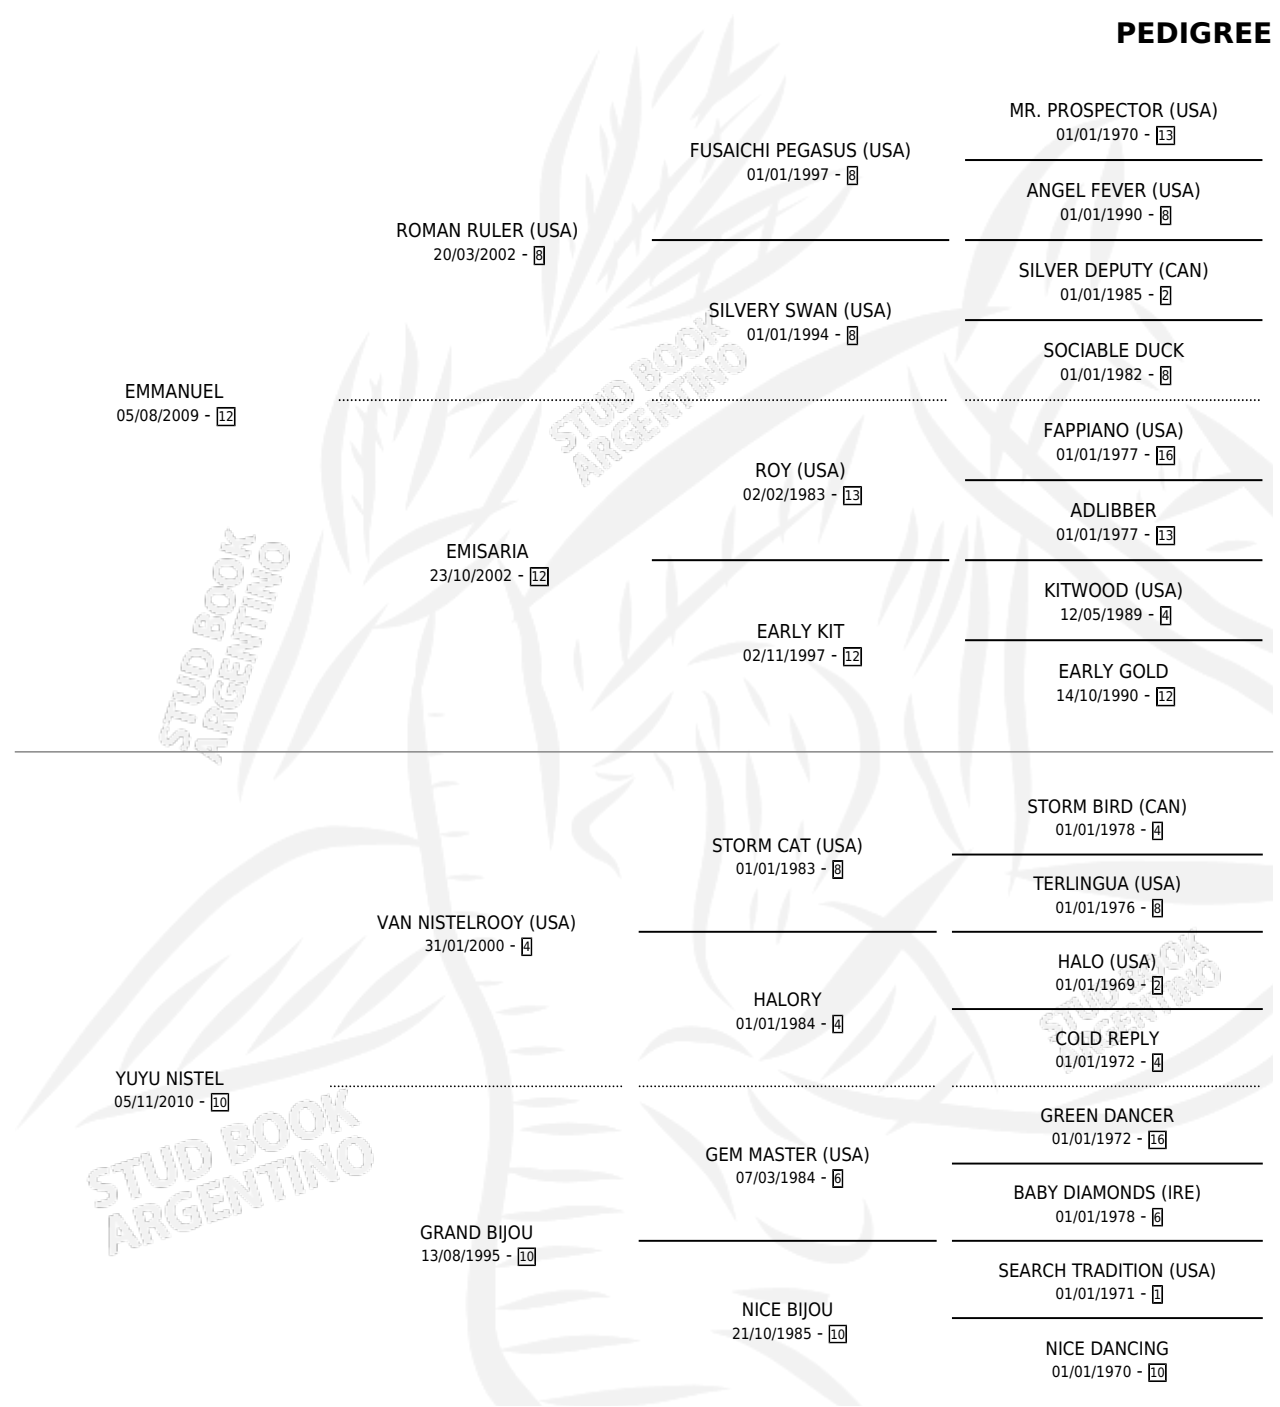

EMMA VEDETTE

por EMMANUEL y YUYU NISTEL por VAN NISTELROOY (USA)

Argentina · Hembra · Zaino · SP · 27/07/2020
Familia 10 · Volumen 44

ESTADO

TIPIFICACIÓN SANGUÍNEA	X
TIPIFICACIÓN POR ADN	✓
PASAPORTE	✓
IDENTIFICACIÓN POR MICROCHIP	✓
REPRODUCTOR	X

Lugar de nacimiento: La Generacion
Criador: La Generacion

PEDIGREE