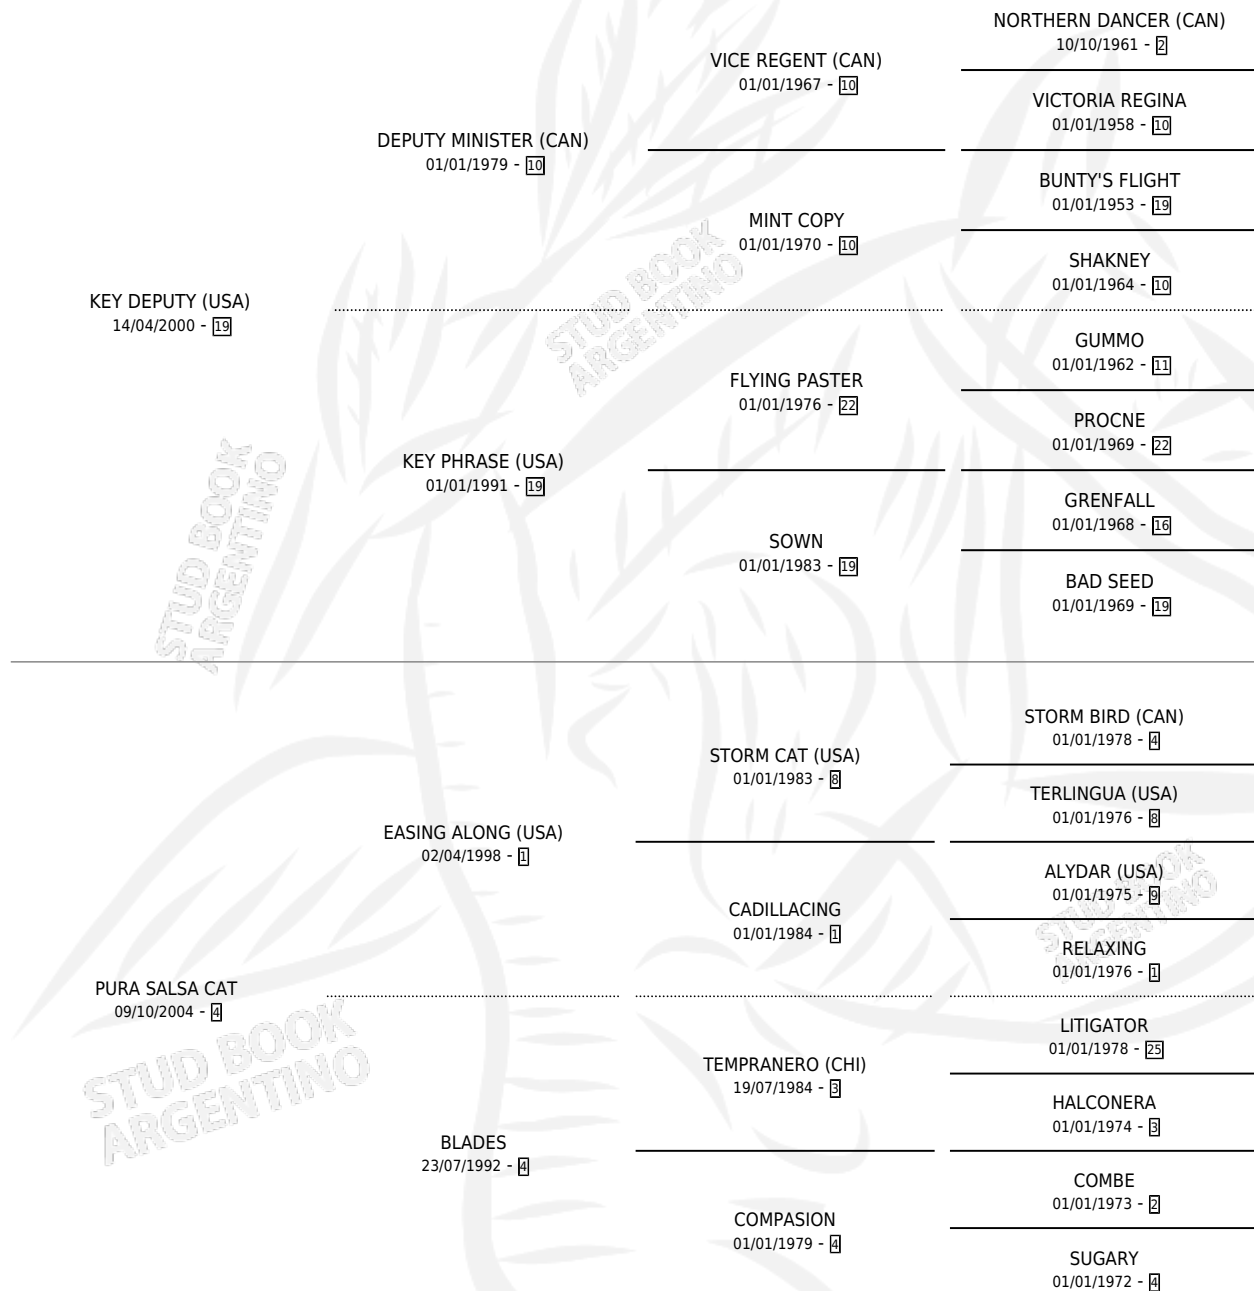

BARBACOA KEY

por KEY DEPUTY (USA) y PURA SALSA CAT por EASING ALONG (USA)

Argentina · Hembra · Alazan · SP · 08/08/2020
Familia 4-p · Volumen 44

ESTADO

TIPIFICACIÓN SANGUÍNEA	X
TIPIFICACIÓN POR ADN	✓
PASAPORTE	✓
IDENTIFICACIÓN POR MICROCHIP	✓
REPRODUCTOR	✓

Lugar de nacimiento: El Alfalar

Criador: El Alfalar

PEDIGREE