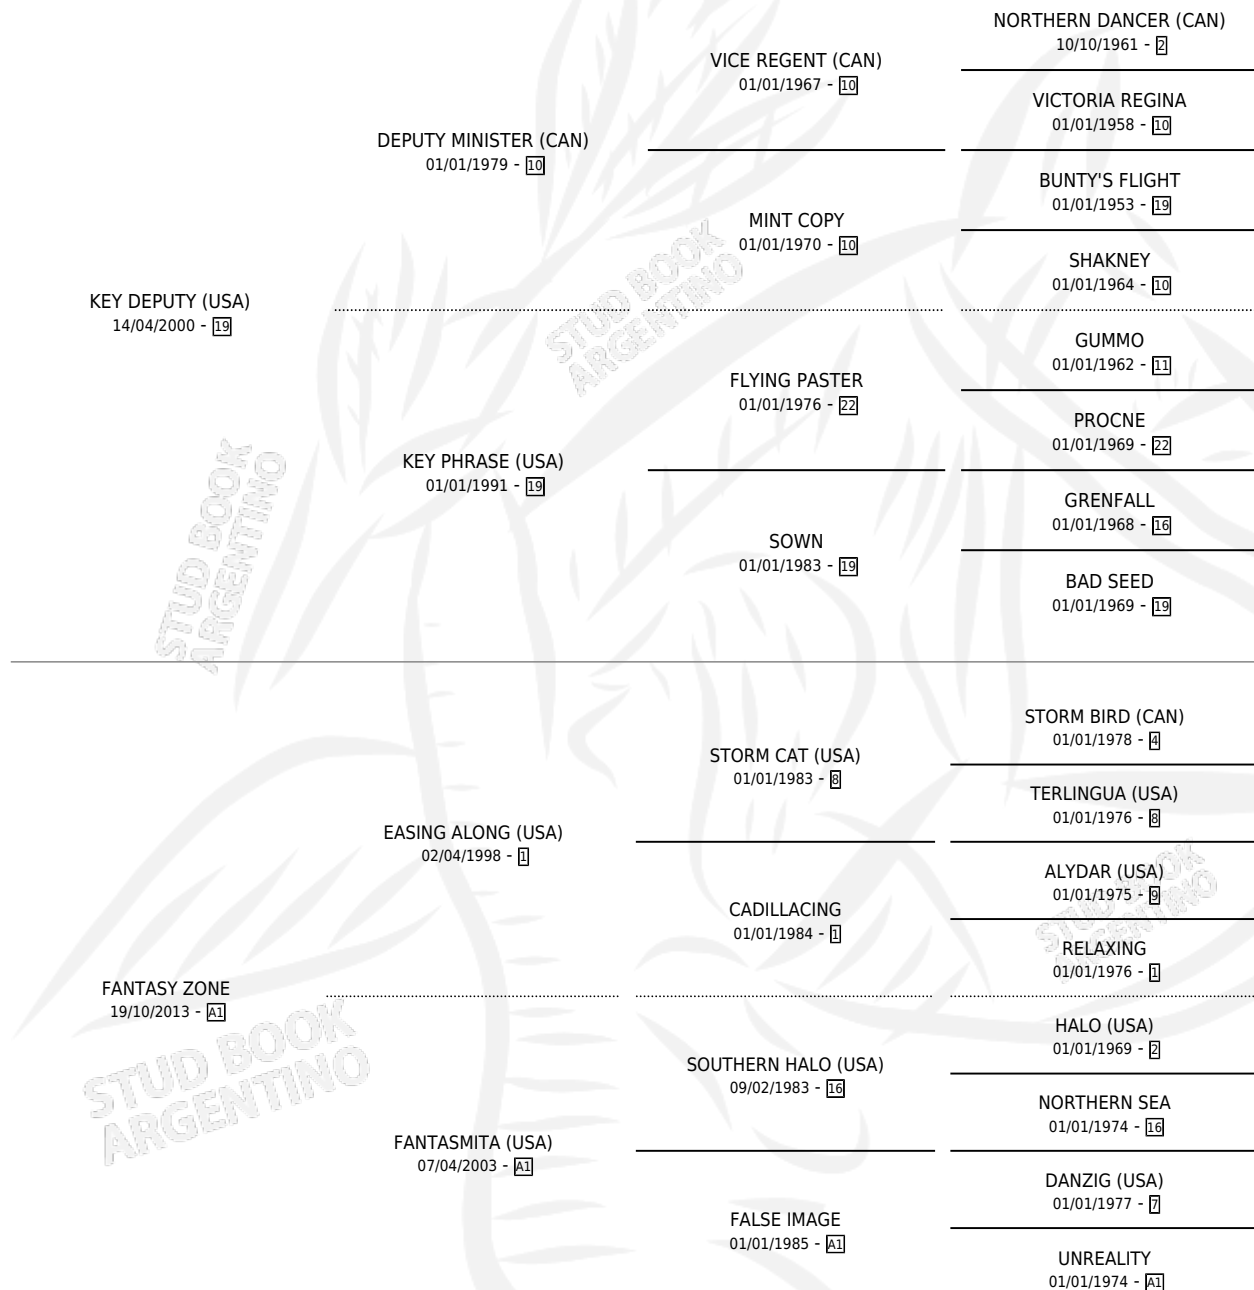

FANTASIA KEY

por KEY DEPUTY (USA) y FANTASY ZONE por EASING ALONG (USA)

Argentina · Hembra · Zaino · SP · 11/08/2020
Familia A1 · Volumen 44

ESTADO

TIPIFICACIÓN SANGUÍNEA	X
TIPIFICACIÓN POR ADN	✓
PASAPORTE	✓
IDENTIFICACIÓN POR MICROCHIP	✓
REPRODUCTOR	✓

Lugar de nacimiento: El Alfalar
Criador: El Alfalar

~

HIJOS

	MACHOS	HEMBRAS
1 NACIERON	1	0
SIN ACTUACIONES		

PEDIGREE