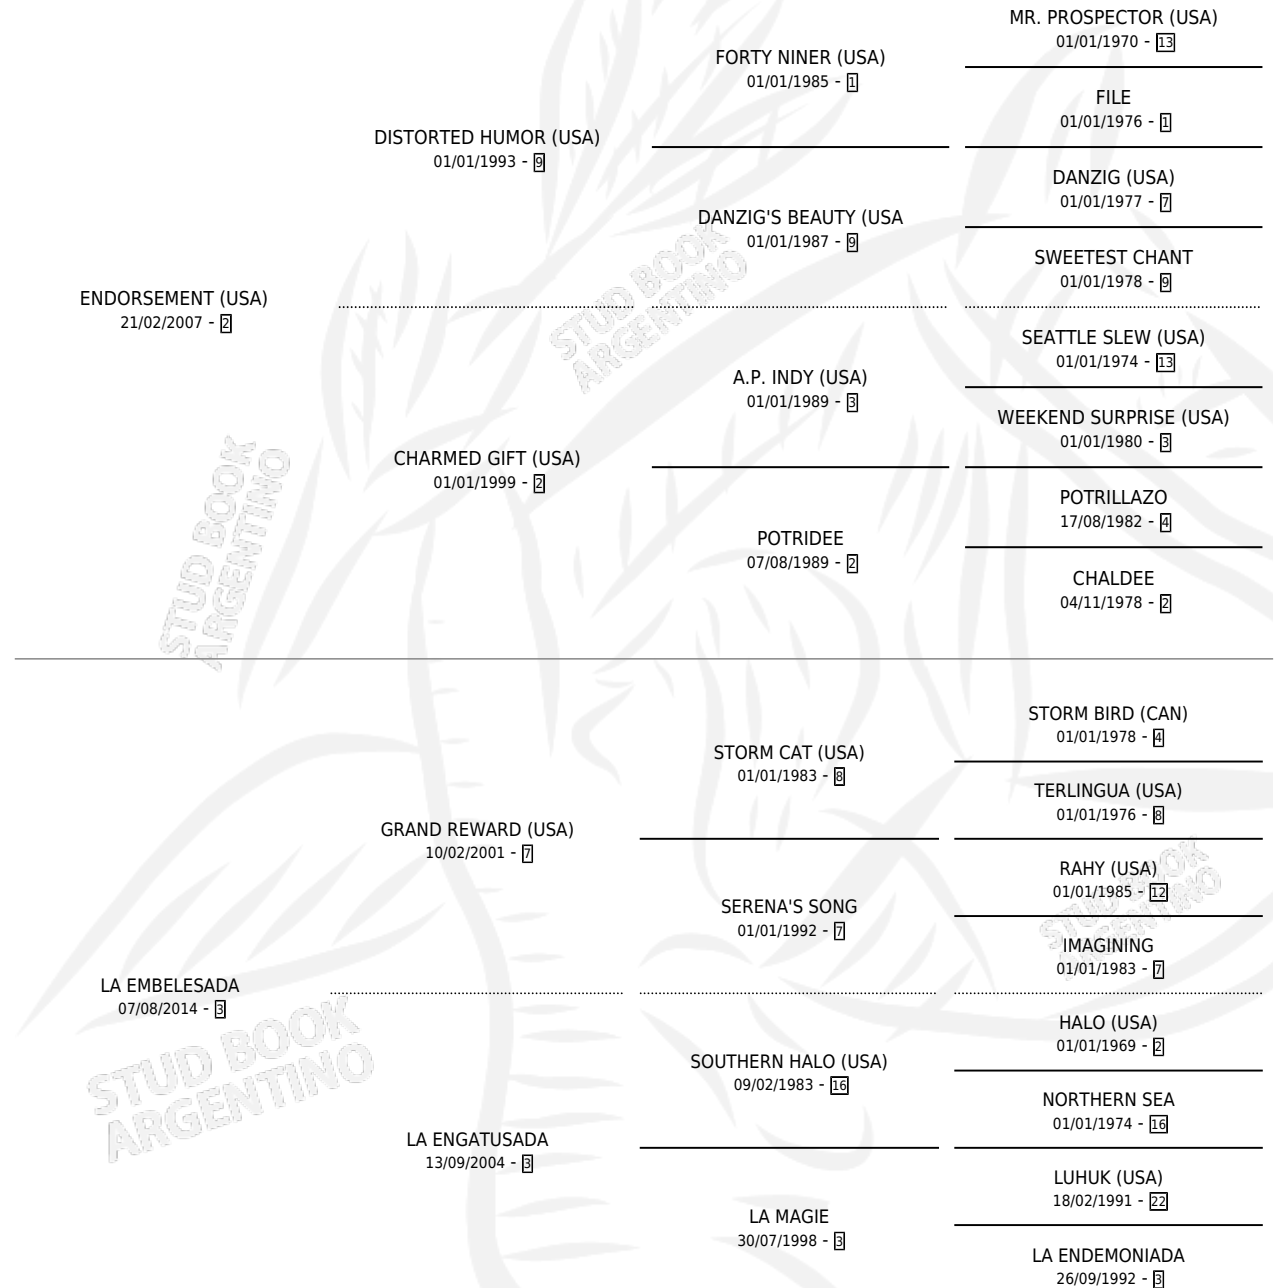

LA EMPILCHADA

por **ENDORSEMENT (USA)** y **LA EMBELESADA** por **GRAND REWARD (USA)**

Argentina · Hembra · Zaino · SP · 17/07/2020
Familia 3-h · Volumen 44

ESTADO

TIPIFICACIÓN SANGUÍNEA	X
TIPIFICACIÓN POR ADN	✓
PASAPORTE	✓
IDENTIFICACIÓN POR MICROCHIP	✓
REPRODUCTOR	✓

Lugar de nacimiento: La Quebrada
Criador: La Quebrada

PEDIGREE

CAMPAÑA

Solo carreras oficiales de Argentina

POR EDAD

EDAD	CC	1°	2°	3°	4°	5°	NP	CLC	CLG	CLCG1	CLGG1	IMPORTE	GANANCIA / CC
3 AÑOS	5	1	0	0	2	0	2	0	0	0	0	\$1,955,100	\$391,020
TOTALES	5	1	0	0	2	0	2	0	0	0	0	\$1,955,100	\$391,020
%		20.0%	0.0%	0.0%	40.0%	0.0%	40.0%	0.0%	0.0%	0.0%	0.0%		

Ganadora en La Plata - \$1,955,100, a los 3 años.

POR DISTANCIA

HIPODROMO	CC	1°	2°	3°	4°	5°	NP	CLC	CLG	CLCG1	CLGG1	IMPORTE
LA PLATA	5	1	0	0	2	0	2	0	0	0	0	\$1,955,100
1100 MTS	1	0	0	0	0	0	1	0	0	0	0	\$41,000
1000 MTS	4	1	0	0	2	0	1	0	0	0	0	\$1,914,100