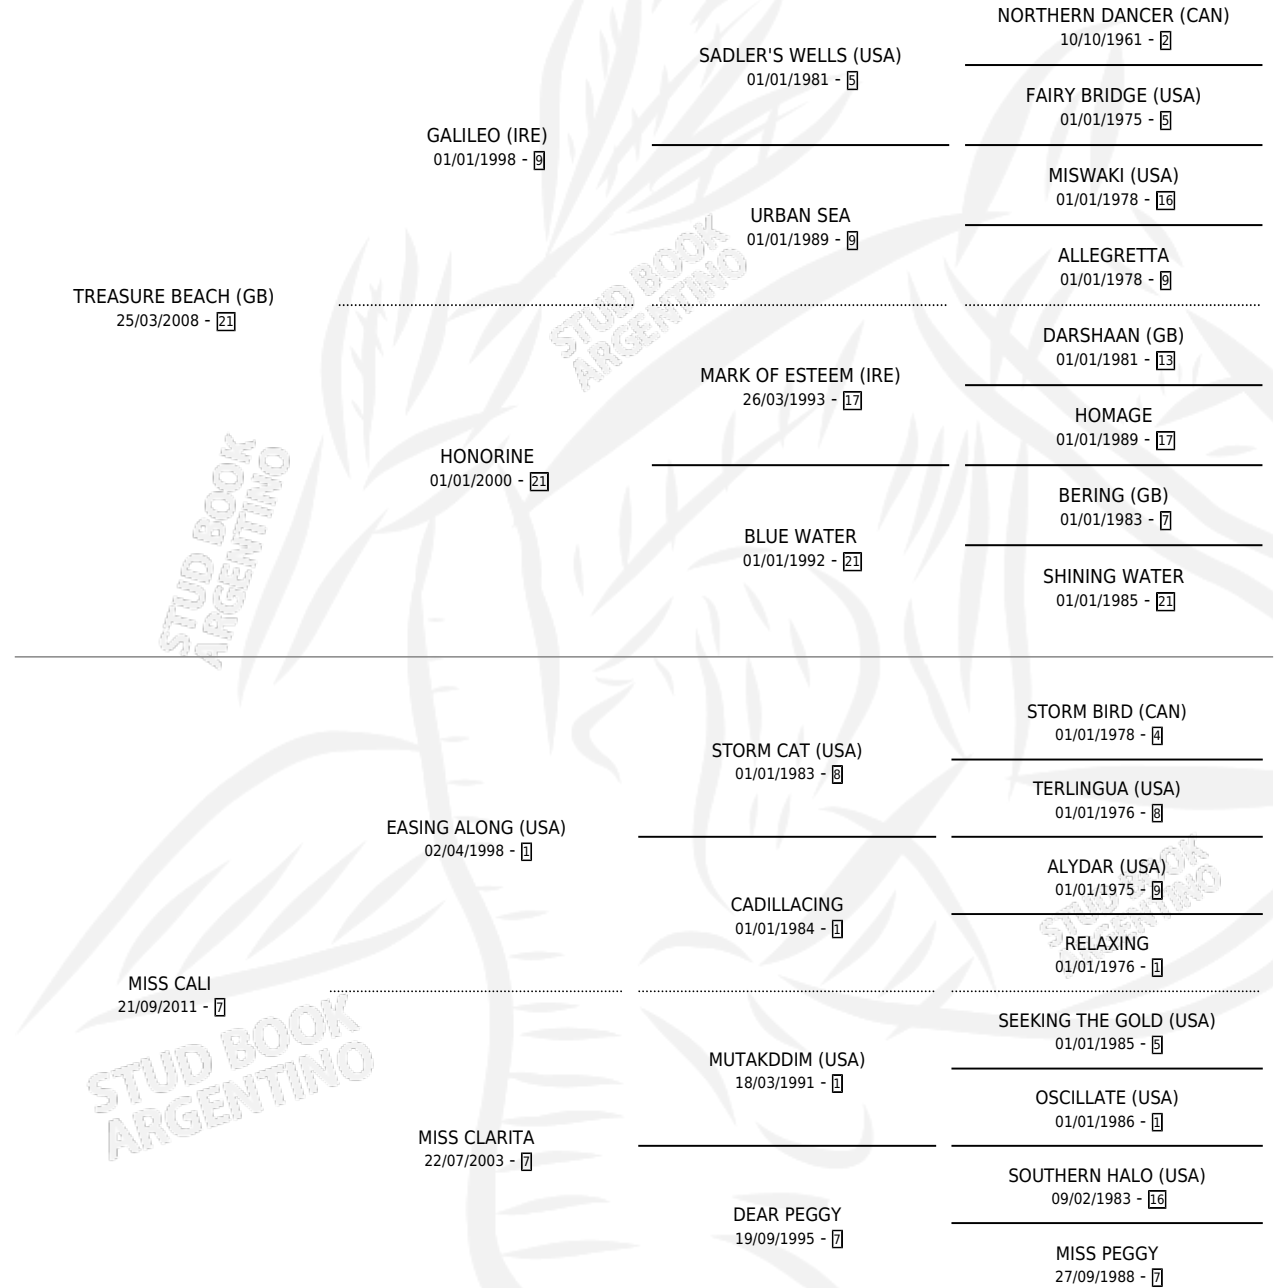

BITTER ORANGE

por **TREASURE BEACH (GB)** y **MISS CALI** por **EASING ALONG (USA)**

Argentina · Macho · Zaino · SP · 17/07/2020
Familia 7 · Volumen 44

ESTADO

TIPIFICACIÓN SANGUÍNEA	X
TIPIFICACIÓN POR ADN	✓
PASAPORTE	✓
IDENTIFICACIÓN POR MICROCHIP	✓
REPRODUCTOR	X

Lugar de nacimiento: Chenaut

Criador: Perez Francisco Federico

PEDIGREE

CAMPAÑA

Solo carreras oficiales de Argentina

POR EDAD

EDAD	CC	1°	2°	3°	4°	5°	NP	CLC	CLG	CLCG1	CLGG1	IMPORTE	GANANCIA / CC
3 AÑOS	1	0	0	1	0	0	0	0	0	0	0	\$400,000	\$400,000
4 AÑOS	10	5	1	0	1	1	2	2	0	0	0	\$14,721,965	\$1,472,197
5 AÑOS	3	1	0	1	0	0	1	1	0	0	0	\$4,362,977	\$1,454,326
TOTALES	14	6	1	2	1	1	3	3	0	0	0	\$19,484,942	\$1,391,782
%		42.9%	7.1%	14.3%	7.1%	7.1%	21.4%	21.4%	0.0%	0.0%	0.0%		