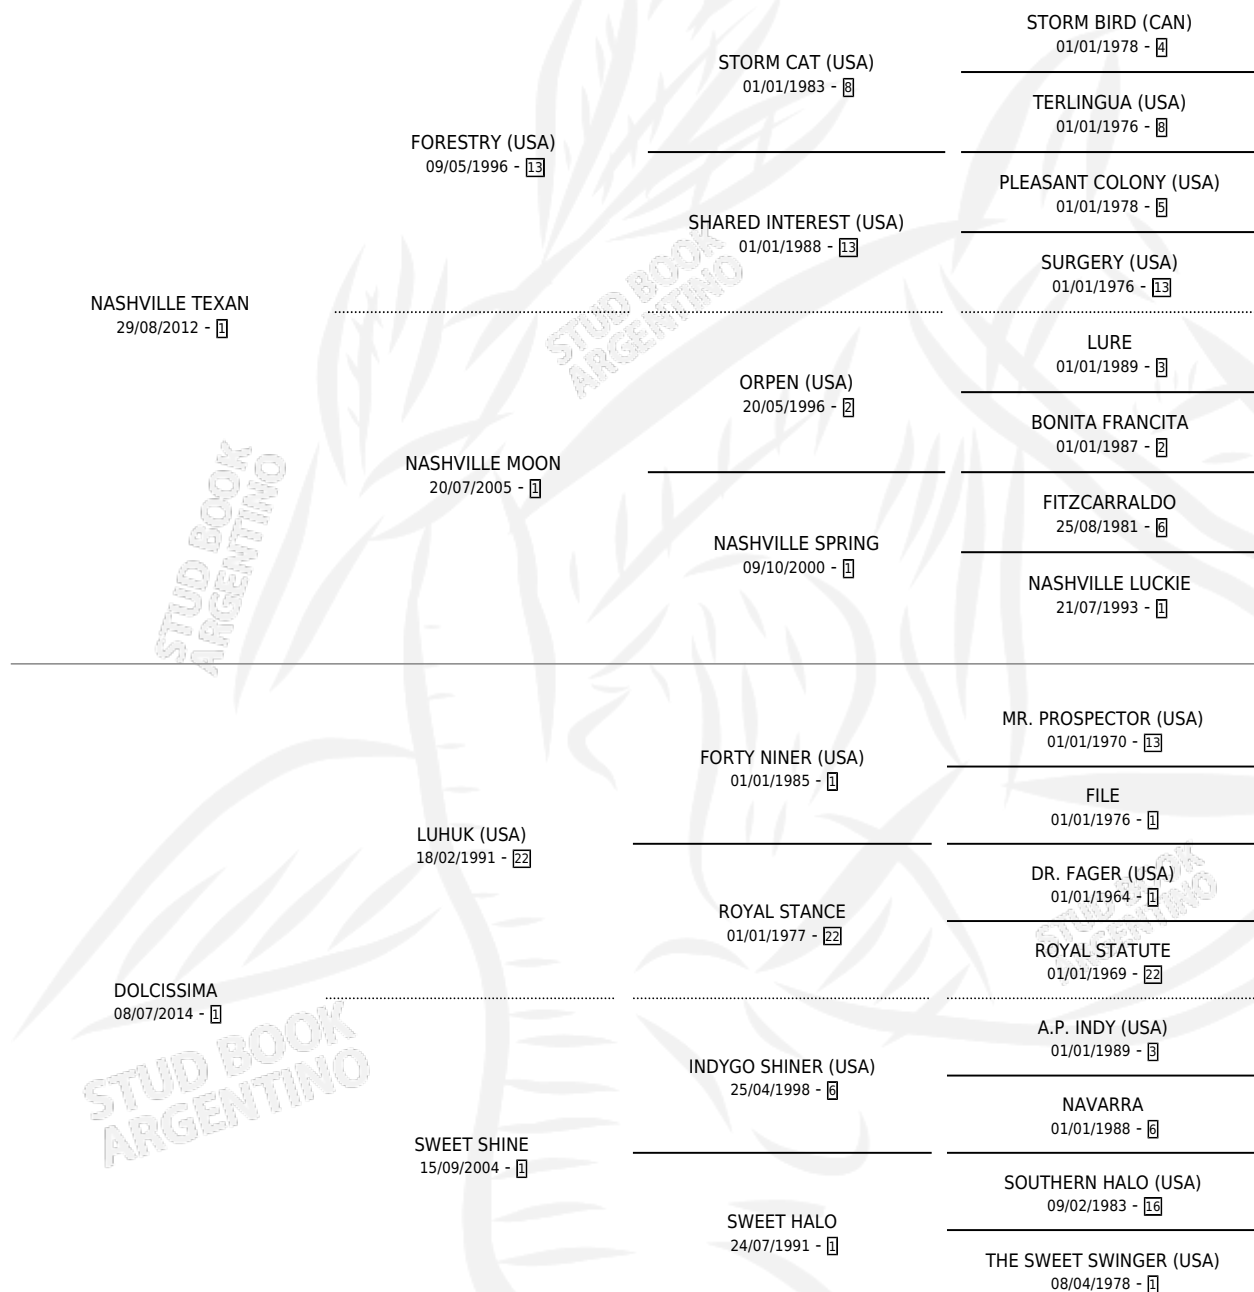

DOLTEX

por NASHVILLE TEXAN y DOLCISSIMA por LUHUK (USA)

Argentina · Macho · Alazan · SP · 15/08/2020
Familia 1-x · Volumen 44

ESTADO

TIPIFICACIÓN SANGUÍNEA	X
TIPIFICACIÓN POR ADN	✓
PASAPORTE	✓
IDENTIFICACIÓN POR MICROCHIP	✓
REPRODUCTOR	X

Lugar de nacimiento: Masama

Criador: Masama

PEDIGREE

CAMPAÑA

Solo carreras oficiales de Argentina

POR EDAD

EDAD	CC	1°	2°	3°	4°	5°	NP	CLC	CLG	CLCG1	CLGG1	IMPORTE	GANANCIA / CC
2 AÑOS	1	0	0	0	0	0	1	0	0	0	0	\$0	\$0
3 AÑOS	3	1	0	0	0	0	2	0	0	0	0	\$750,000	\$250,000
TOTALES	4	1	0	0	0	0	3	0	0	0	0	\$750,000	\$187,500
%		25.0%	0.0%	0.0%	0.0%	0.0%	75.0%	0.0%	0.0%	0.0%	0.0%		