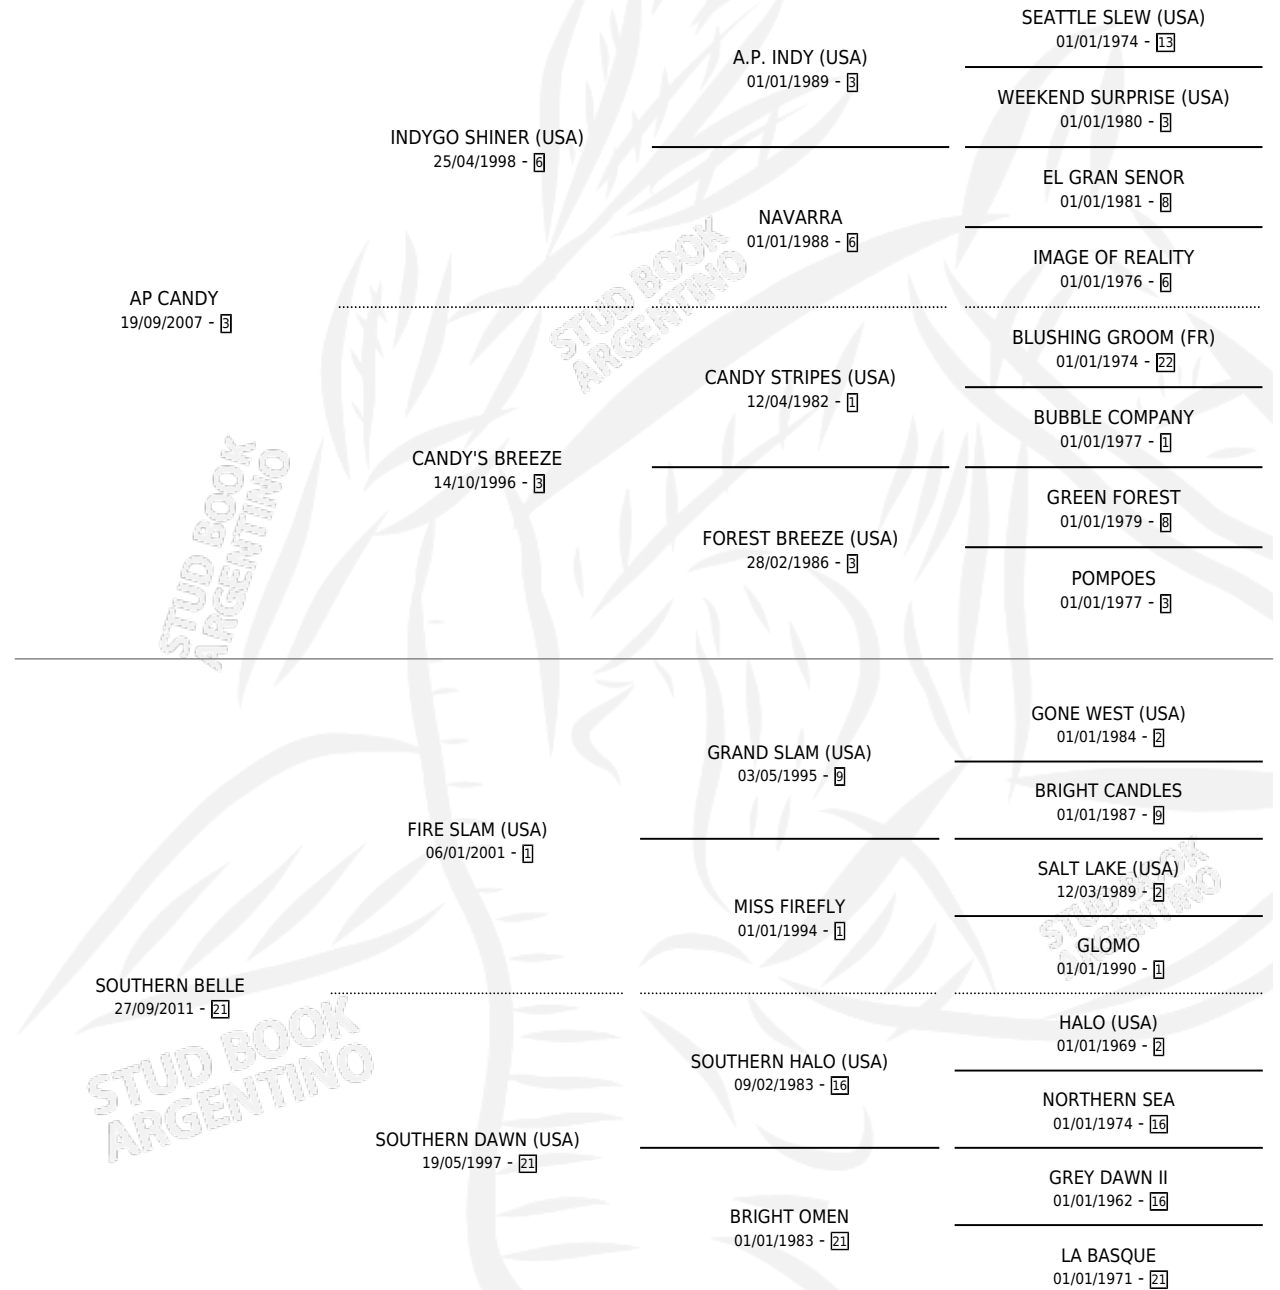

SOUTH NAVARRA

por AP CANDY y SOUTHERN BELLE por FIRE SLAM (USA)

Argentina · Hembra · Alazan · SP · 03/08/2020
Familia 21-a · Volumen 44

ESTADO

TIPIFICACIÓN SANGUÍNEA	X
TIPIFICACIÓN POR ADN	✓
PASAPORTE	✓
IDENTIFICACIÓN POR MICROCHIP	✓
REPRODUCTOR	X

Lugar de nacimiento: Cumeneyen

Criador: Cumeneyen

PEDIGREE

CAMPAÑA

Solo carreras oficiales de Argentina

POR EDAD

EDAD	CC	1°	2°	3°	4°	5°	NP	CLC	CLG	CLCG1	CLGG1	IMPORTE	GANANCIA / CC
3 AÑOS	2	0	0	0	0	0	2	0	0	0	0	\$100,000	\$50,000
4 AÑOS	3	0	0	0	0	0	3	0	0	0	0	\$200,000	\$66,667
TOTALES	5	0	0	0	0	0	5	0	0	0	0	\$300,000	\$60,000
%		0.0%	0.0%	0.0%	0.0%	0.0%	100%	0.0%	0.0%	0.0%	0.0%		