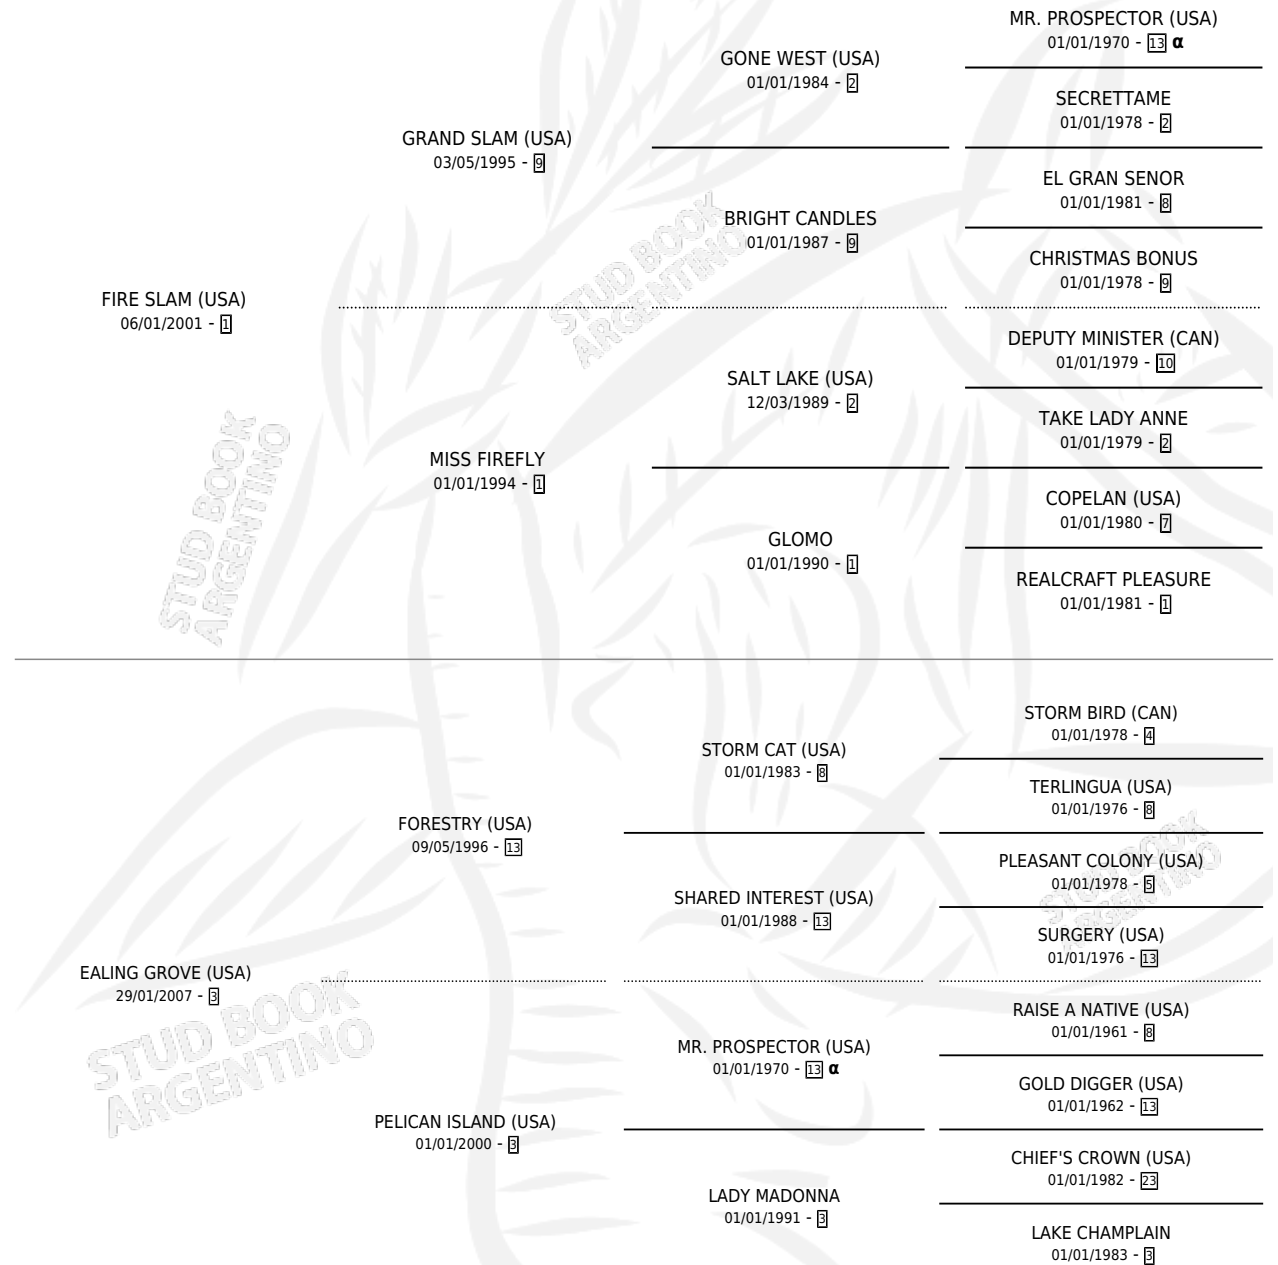

EL ESTANCIERO

por FIRE SLAM (USA) y EALING GROVE (USA) por
FORESTRY (USA)

Argentina · Macho · Alazan · SP · 22/08/2020
Familia 3-h · Volumen 44

ESTADO

TIPIFICACIÓN SANGUÍNEA	X
TIPIFICACIÓN POR ADN	✓
PASAPORTE	✓
IDENTIFICACIÓN POR MICROCHIP	✓
REPRODUCTOR	X

Lugar de nacimiento: Cumeneyen
Criador: Cumeneyen

PEDIGREE

INBREEDING : α

CAMPAÑA

Solo carreras oficiales de Argentina

POR EDAD

EDAD	CC	1°	2°	3°	4°	5°	NP	CLC	CLG	CLCG1	CLGG1	IMPORTE	GANANCIA / CC
3 AÑOS	5	0	1	3	0	0	1	0	0	0	0	\$3,405,000	\$681,000
4 AÑOS	6	2	0	0	0	1	3	1	0	1	0	\$9,707,500	\$1,617,917
5 AÑOS	8	1	2	2	0	1	2	4	0	0	0	\$15,245,450	\$1,905,681
TOTALES	19	3	3	5	0	2	6	5	0	1	0	\$28,357,950	\$1,492,524
%		15.8%	15.8%	26.3%	0.0%	10.5%	31.6%	26.3%	0.0%	20.0%	0.0%		