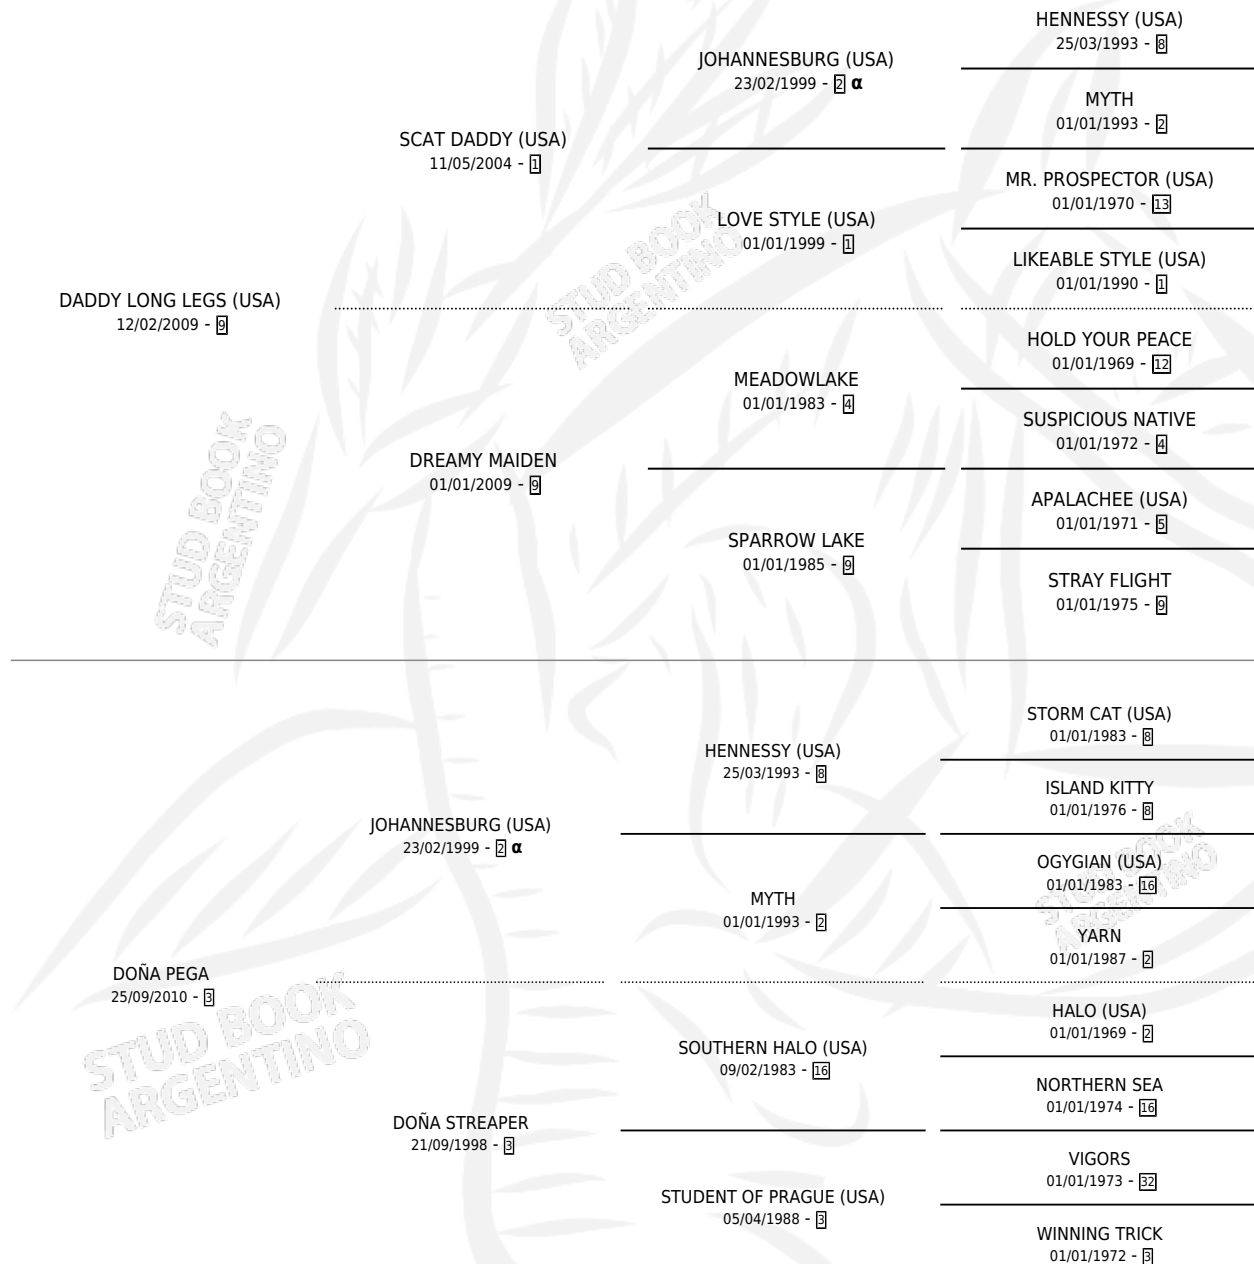

DOÑA GALLARDA

por DADDY LONG LEGS (USA) y DOÑA PEGA por
JOHANNESBURG (USA)

Argentina · Hembra · Alazan · SP · 10/07/2020
Familia 3-n · Volumen 44

ESTADO

TIPIFICACIÓN SANGUÍNEA	X
TIPIFICACIÓN POR ADN	✓
PASAPORTE	✓
IDENTIFICACIÓN POR MICROCHIP	✓
REPRODUCTOR	X

Lugar de nacimiento: San Benito
Criador: San Benito

PEDIGREE

INBREEDING : α

CAMPAÑA

Solo carreras oficiales de Argentina

POR EDAD

EDAD	CC	1°	2°	3°	4°	5°	NP	CLC	CLG	CLCG1	CLGG1	IMPORTE	GANANCIA / CC
2 AÑOS	1	0	0	0	0	0	1	0	0	0	0	\$0	\$0
3 AÑOS	5	1	0	0	0	1	3	0	0	0	0	\$937,500	\$187,500
4 AÑOS	2	0	0	0	0	0	2	0	0	0	0	\$0	\$0
5 AÑOS	1	0	0	0	1	0	0	0	0	0	0	\$277,000	\$277,000
TOTALES	9	1	0	0	1	1	6	0	0	0	0	\$1,214,500	\$134,944
%		11.1%	0.0%	0.0%	11.1%	11.1%	66.7%	0.0%	0.0%	0.0%	0.0%		

Ganadora en San Isidro - \$1,214,500, a los 3 años.

POR DISTANCIA

HIPODROMO	CC	1°	2°	3°	4°	5°	NP	CLC	CLG	CLG1	CLGG1	IMPORTE
SAN ISIDRO	9	1	0	0	1	1	6	0	0	0	0	\$1,214,500
1200 MTS	5	1	0	0	1	1	2	0	0	0	0	\$1,214,500
1400 MTS	3	0	0	0	0	0	3	0	0	0	0	\$0
1100 MTS	1	0	0	0	0	0	1	0	0	0	0	\$0