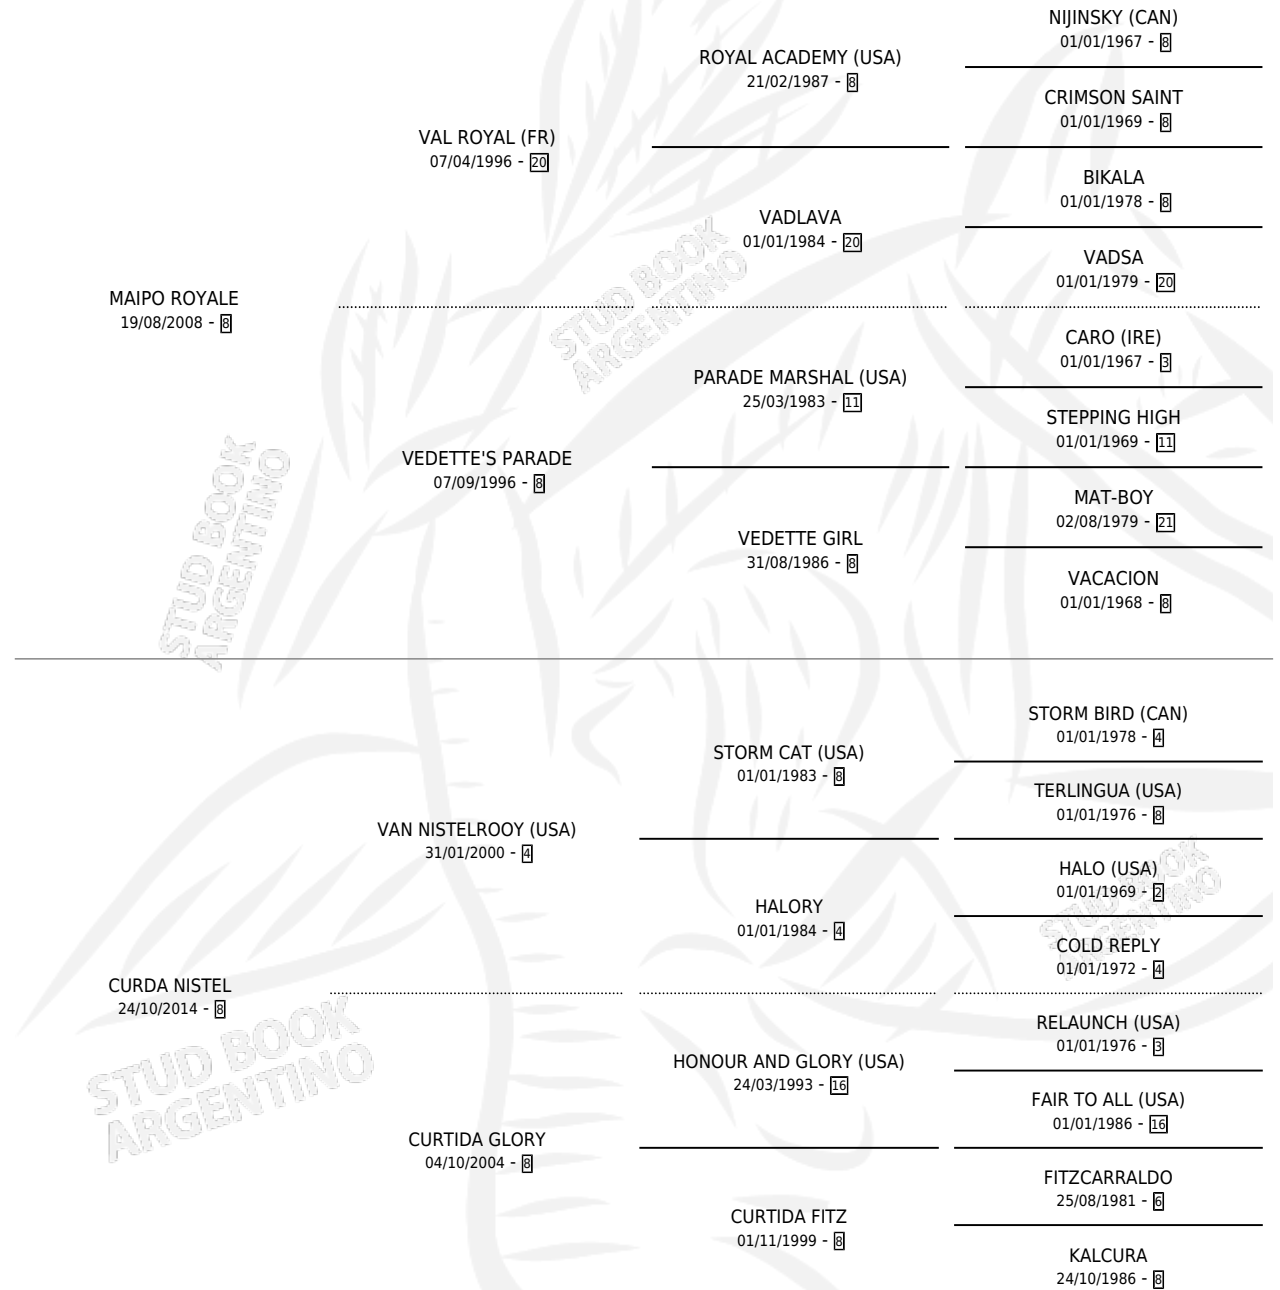

PUNTA DE GONDOLA

por MAIPO ROYALE y CURDA NISTEL por VAN NISTELROOY (USA)

Argentina · Hembra · Alazan · SP · 07/08/2020
Familia 8-f · Volumen 44

ESTADO

TIPIFICACIÓN SANGUÍNEA	X
TIPIFICACIÓN POR ADN	✓
PASAPORTE	✓
IDENTIFICACIÓN POR MICROCHIP	✓
REPRODUCTOR	X

Lugar de nacimiento: Penco Hue

Criador: Penco Hue

PEDIGREE

CAMPAÑA

Solo carreras oficiales de Argentina

POR EDAD

EDAD	CC	1°	2°	3°	4°	5°	NP	CLC	CLG	CLCG1	CLGG1	IMPORTE	GANANCIA / CC
3 AÑOS	5	1	0	1	1	1	1	0	0	0	0	\$2,249,000	\$449,800
4 AÑOS	6	0	1	1	0	1	3	0	0	0	0	\$1,603,000	\$267,167
5 AÑOS	2	0	0	0	0	0	2	0	0	0	0	\$0	\$0
TOTALES	13	1	1	2	1	2	6	0	0	0	0	\$3,852,000	\$296,308
%		7.7%	7.7%	15.4%	7.7%	15.4%	46.2%	0.0%	0.0%	0.0%	0.0%		