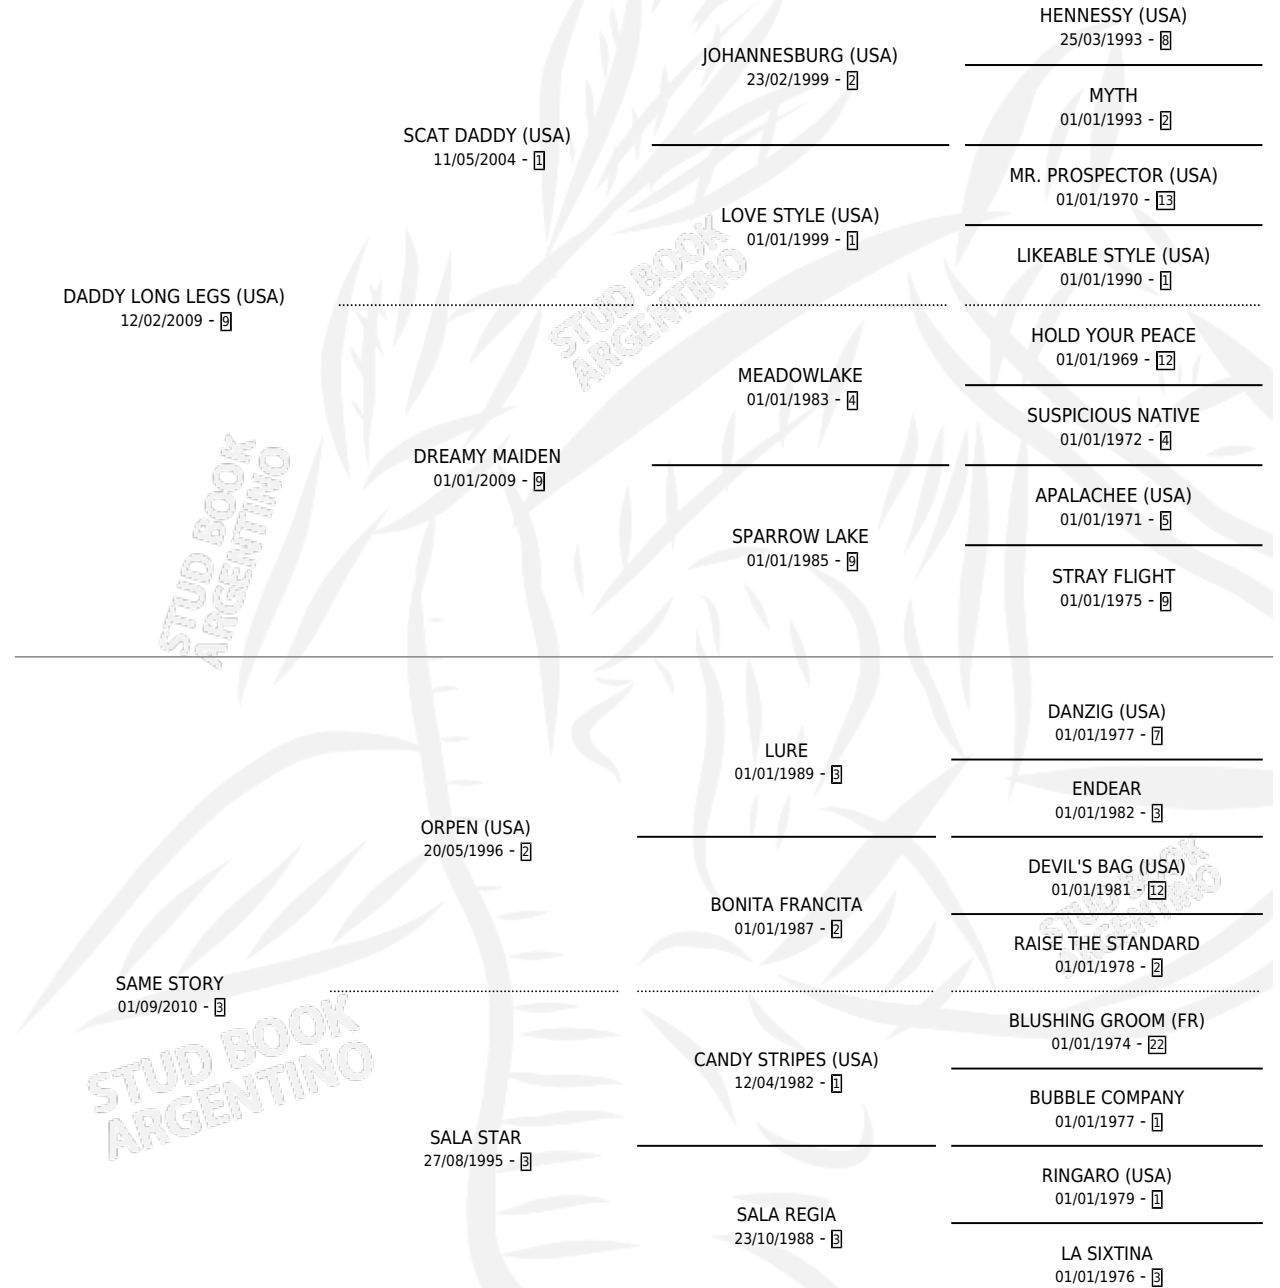

SAME LEGS

por **DADDY LONG LEGS (USA)** y **SAME STORY** por **ORPEN (USA)**

Argentina · Hembra · Zaino · SP · 31/07/2020
Familia 3-b · Volumen 44

ESTADO

TIPIFICACIÓN SANGUÍNEA	X
TIPIFICACIÓN POR ADN	✓
PASAPORTE	✓
IDENTIFICACIÓN POR MICROCHIP	✓
REPRODUCTOR	X

Lugar de nacimiento: Orilla Del Monte

Criador: Orilla Del Monte

PEDIGREE

CAMPAÑA

Solo carreras oficiales de Argentina

POR EDAD

EDAD	CC	1°	2°	3°	4°	5°	NP	CLC	CLG	CLCG1	CLGG1	IMPORTE	GANANCIA / CC
3 AÑOS	3	0	0	0	0	0	3	0	0	0	0	\$0	\$0
4 AÑOS	8	0	2	4	0	1	1	0	0	0	0	\$3,765,000	\$470,625
TOTALES	11	0	2	4	0	1	4	0	0	0	0	\$3,765,000	\$342,273
%		0.0%	18.2%	36.4%	0.0%	9.1%	36.4%	0.0%	0.0%	0.0%	0.0%		