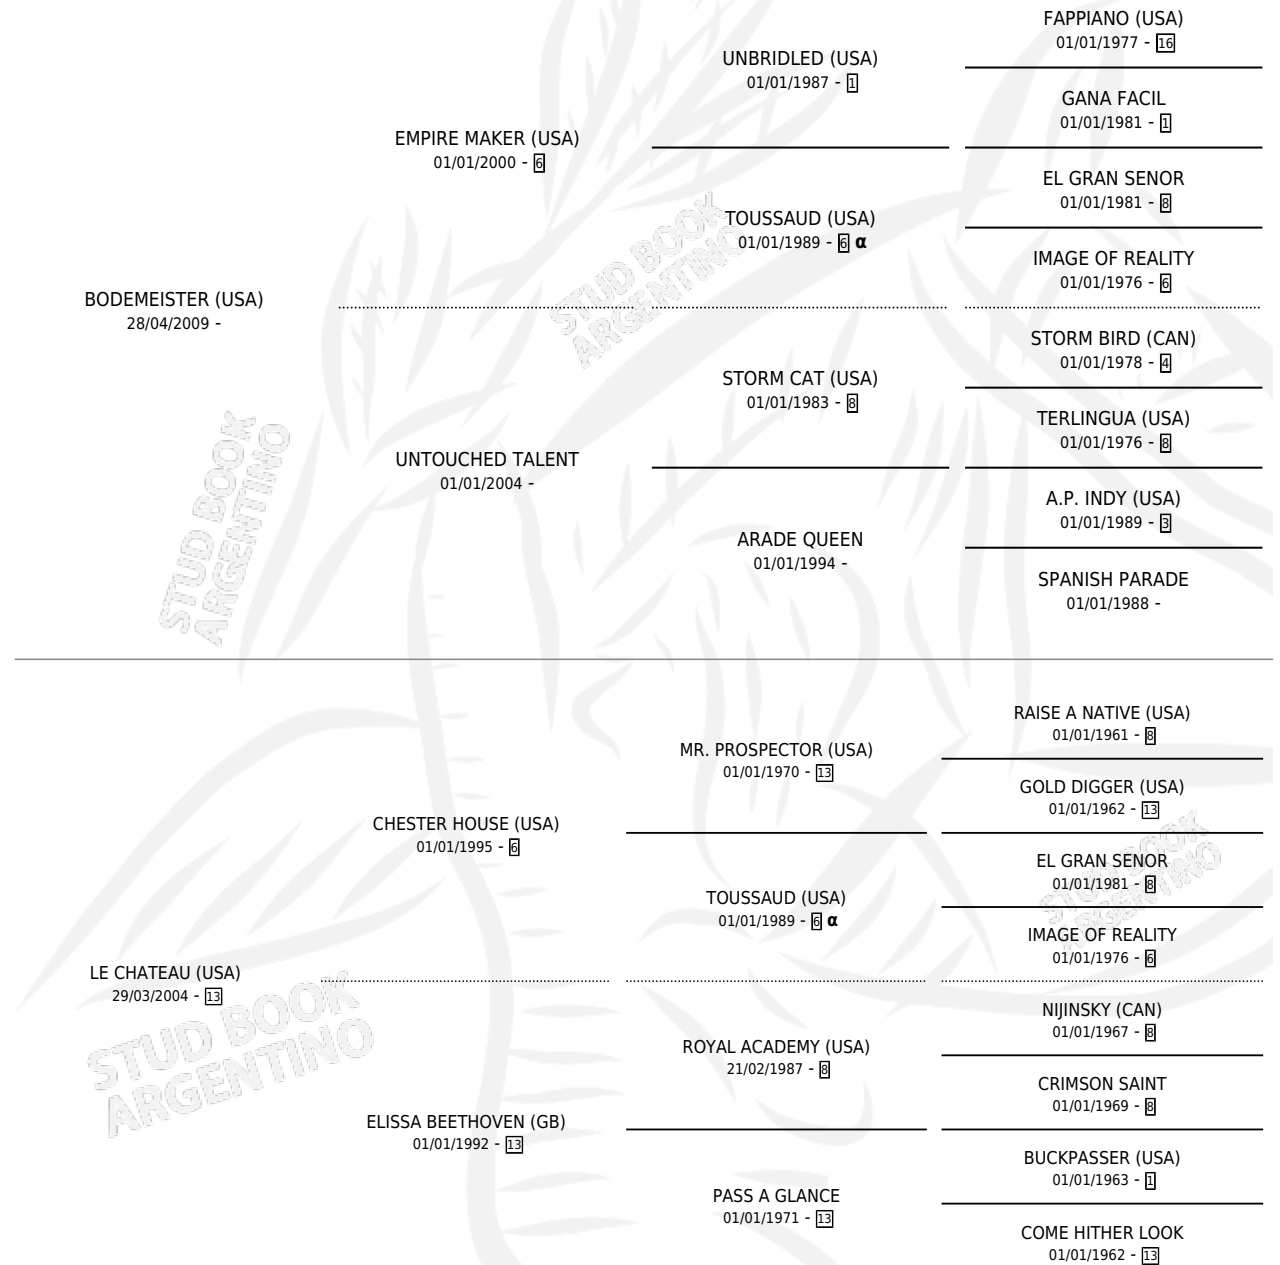

# LE CHATILLON

por **BODEMEISTER (USA)** y **LE CHATEAU (USA)** por **CHESTER HOUSE (USA)**

Argentina · Macho · Zaino · SP · 04/08/2020  
Familia 13-b · Volumen 44

## ESTADO

TIPIFICACIÓN SANGUÍNEA	X
TIPIFICACIÓN POR ADN	✓
PASAPORTE	✓
IDENTIFICACIÓN POR MICROCHIP	✓
REPRODUCTOR	X

**Lugar de nacimiento:** La Pasion  
**Criador:** La Pasion

## PEDIGREE

INBREEDING : **α**