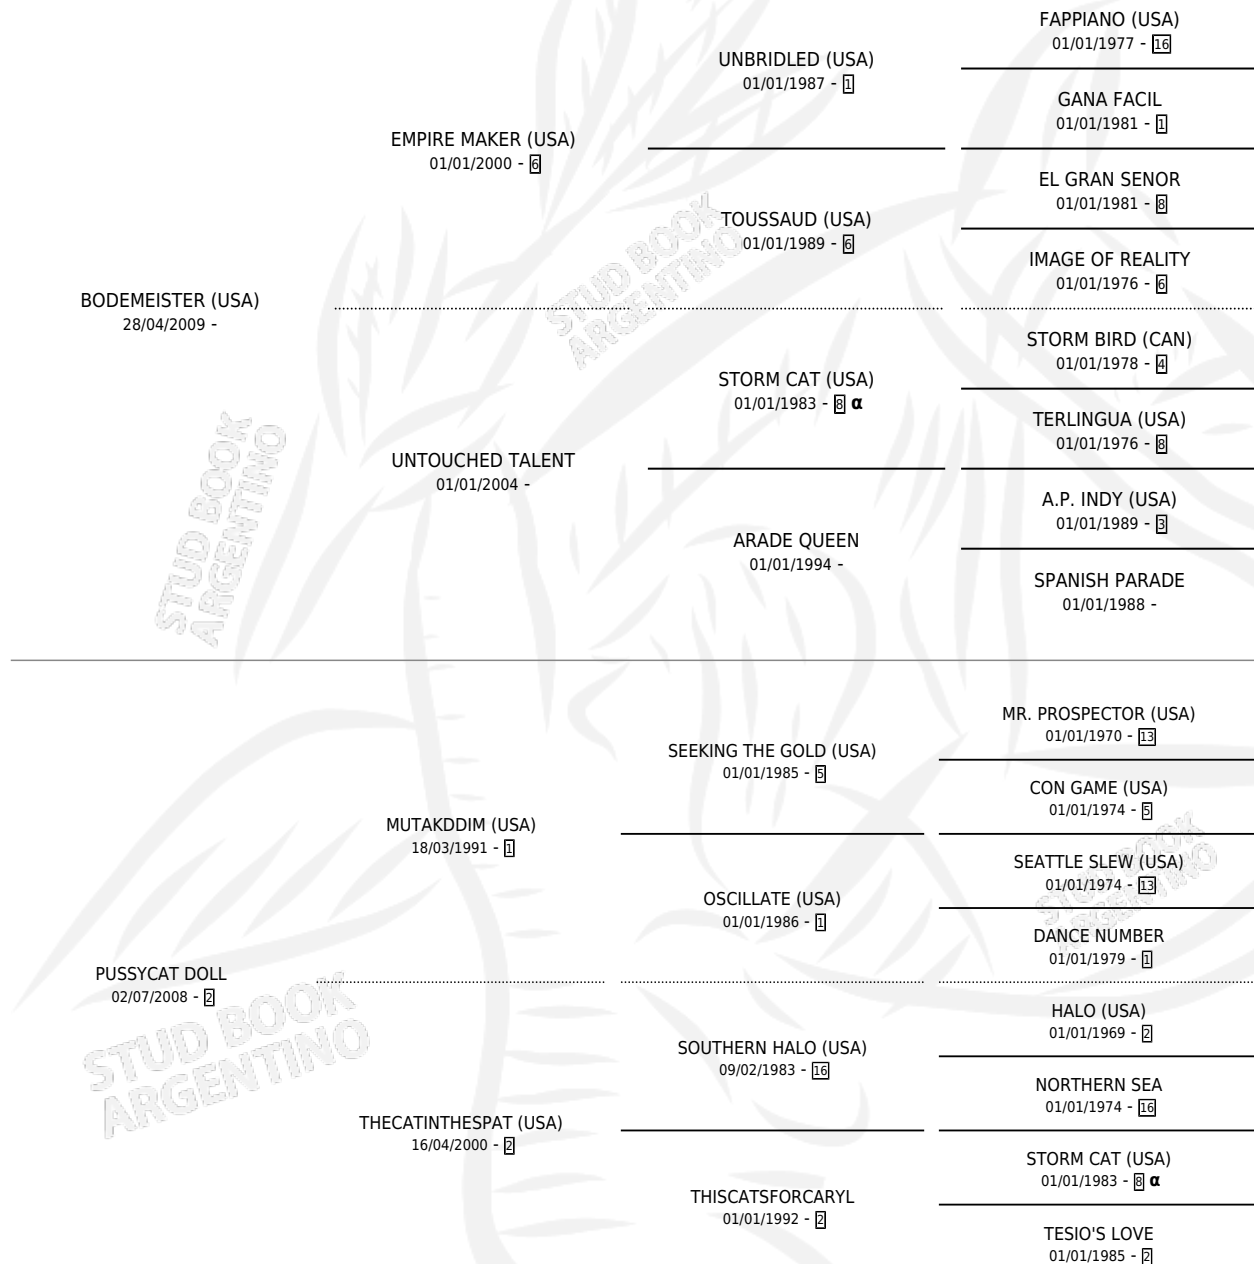

PUSH UP

por **BODEMEISTER (USA)** y **PUSSYCAT DOLL** por **MUTAKDDIM (USA)**

Argentina · Hembra · Zaino · SP · 24/07/2020
Familia 2 · Volumen 44

ESTADO

TIPIFICACIÓN SANGUÍNEA	X
TIPIFICACIÓN POR ADN	✓
PASAPORTE	✓
IDENTIFICACIÓN POR MICROCHIP	✓
REPRODUCTOR	✓

Lugar de nacimiento: La Pasion
Criador: La Pasion

PEDIGREE

INBREEDING : α

CAMPAÑA

Solo carreras oficiales de Argentina

POR EDAD

EDAD	CC	1°	2°	3°	4°	5°	NP	CLC	CLG	CLCG1	CLGG1	IMPORTE	GANANCIA / CC
3 AÑOS	5	1	0	1	1	1	1	0	0	0	0	\$1,924,000	\$384,800
4 AÑOS	9	3	2	1	1	0	2	3	0	0	0	\$19,453,400	\$2,161,489
TOTALES	14	4	2	2	2	1	3	3	0	0	0	\$21,377,400	\$1,526,957
%		28.6%	14.3%	14.3%	14.3%	7.1%	21.4%	21.4%	0.0%	0.0%	0.0%		