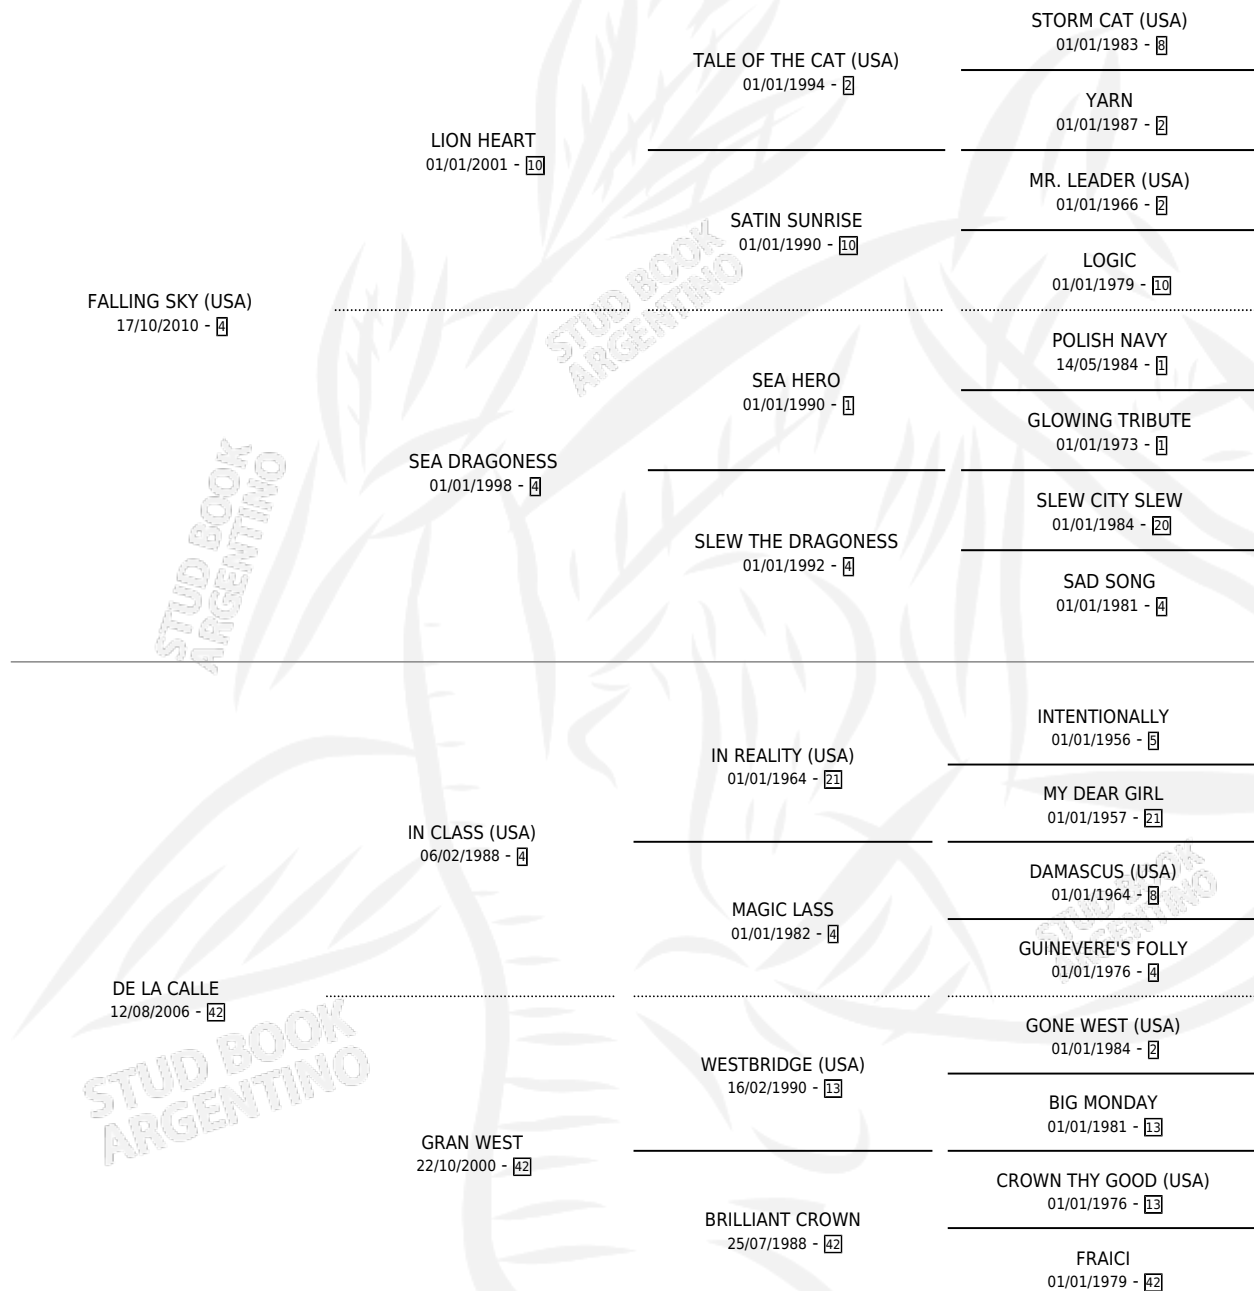

DESORIENTADO

por **FALLING SKY (USA)** y **DE LA CALLE** por **IN CLASS (USA)**

Argentina · Macho · Zaino · SP · 02/07/2020
Familia 42 · Volumen 44

ESTADO

TIPIFICACIÓN SANGUÍNEA	X
TIPIFICACIÓN POR ADN	✓
PASAPORTE	✓
IDENTIFICACIÓN POR MICROCHIP	✓
REPRODUCTOR	X

Lugar de nacimiento: Don Florentino
Criador: Don Florentino

PEDIGREE

DESORIENTADO

Datos oficiales del Stud Book Argentino

Documento generado el 27/04/2026

studbook.org.ar