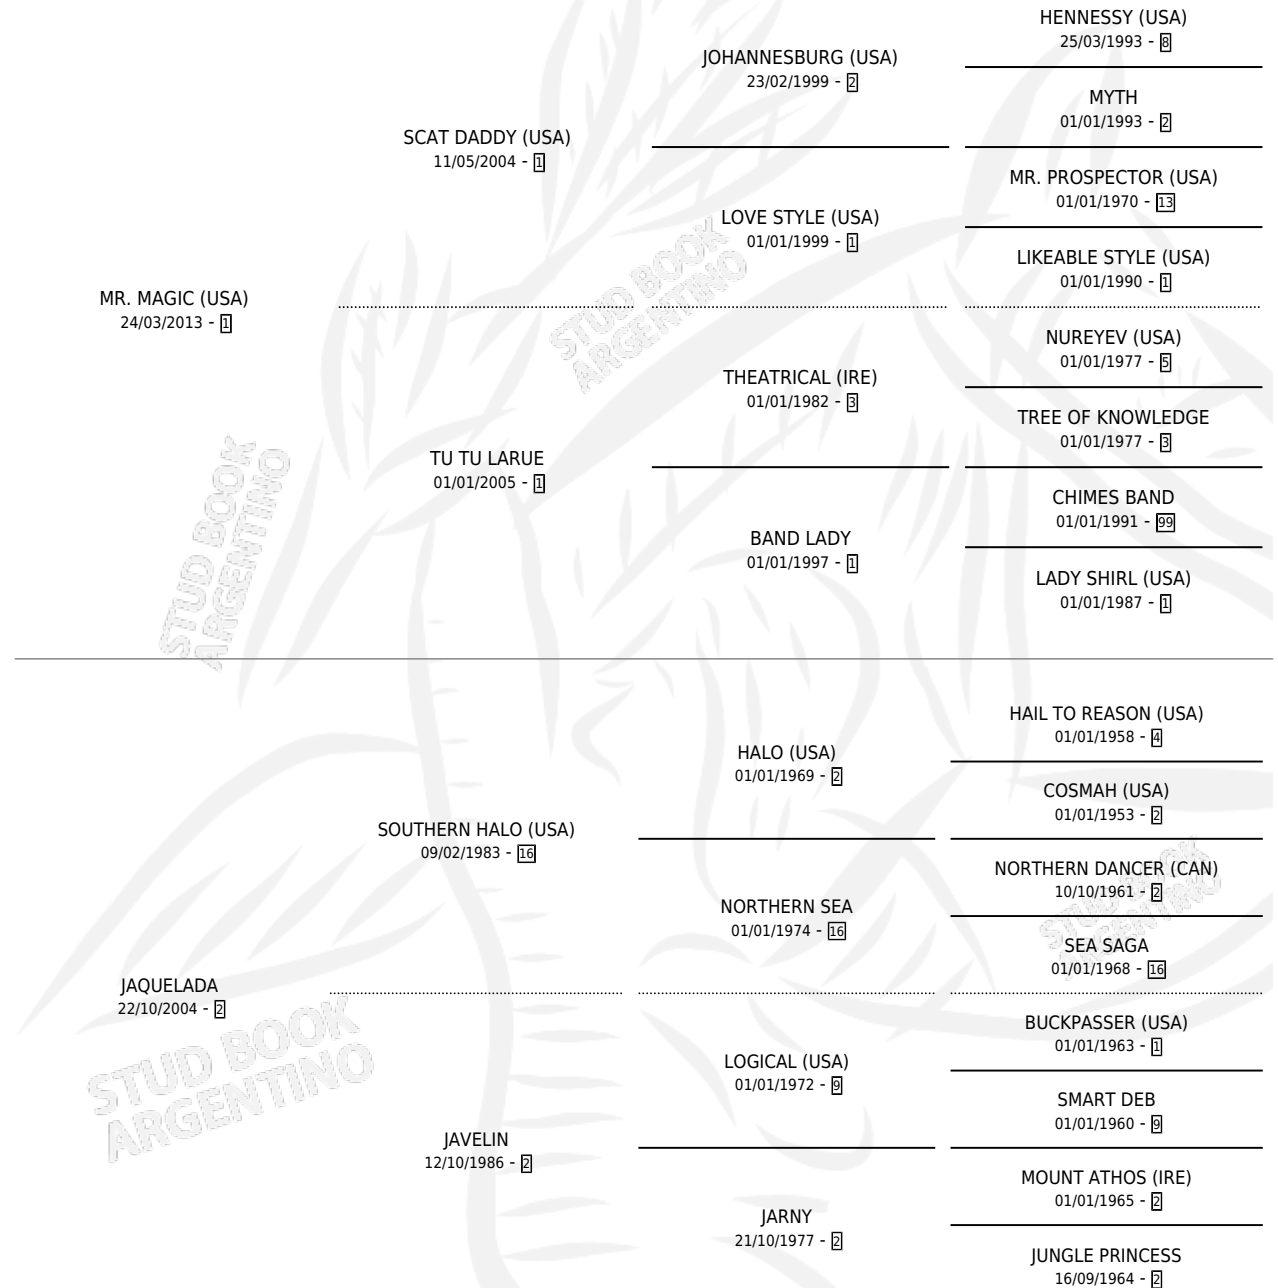

CHIVAS

por **MR. MAGIC (USA)** y **JAQUELADA** por **SOUTHERN HALO (USA)**

Argentina · Hembra · Alazan · SP · 28/07/2020
Familia 2-g · Volumen 44

ESTADO

TIPIFICACIÓN SANGUÍNEA	X
TIPIFICACIÓN POR ADN	✓
PASAPORTE	✓
IDENTIFICACIÓN POR MICROCHIP	✓
REPRODUCTOR	X

Lugar de nacimiento: Bernagi
Criador: Bernagi

PEDIGREE

CAMPAÑA

Solo carreras oficiales de Argentina

POR EDAD

EDAD	CC	1°	2°	3°	4°	5°	NP	CLC	CLG	CLCG1	CLGG1	IMPORTE	GANANCIA / CC
4 AÑOS	4	0	1	0	0	1	2	0	0	0	0	\$1,140,000	\$285,000
5 AÑOS	4	0	0	2	0	1	1	0	0	0	0	\$984,000	\$246,000
TOTALES	8	0	1	2	0	2	3	0	0	0	0	\$2,124,000	\$265,500
%		0.0%	12.5%	25.0%	0.0%	25.0%	37.5%	0.0%	0.0%	0.0%	0.0%		

Placés en Palermo y San Isidro en 8 carreras disputadas.

POR DISTANCIA

HIPODROMO	CC	1°	2°	3°	4°	5°	NP	CLC	CLG	CLCG1	CLGG1	IMPORTE
PALERMO	5	0	1	0	0	1	3	0	0	0	0	\$1,140,000
1000 MTS	5	0	1	0	0	1	3	0	0	0	0	\$1,140,000
SAN ISIDRO	2	0	0	2	0	0	0	0	0	0	0	\$984,000
1100 MTS	1	0	0	1	0	0	0	0	0	0	0	\$504,000
1000 MTS	1	0	0	1	0	0	0	0	0	0	0	\$480,000
ROSARIO	1	0	0	0	0	1	0	0	0	0	0	\$0
1100 MTS	1	0	0	0	0	1	0	0	0	0	0	\$0