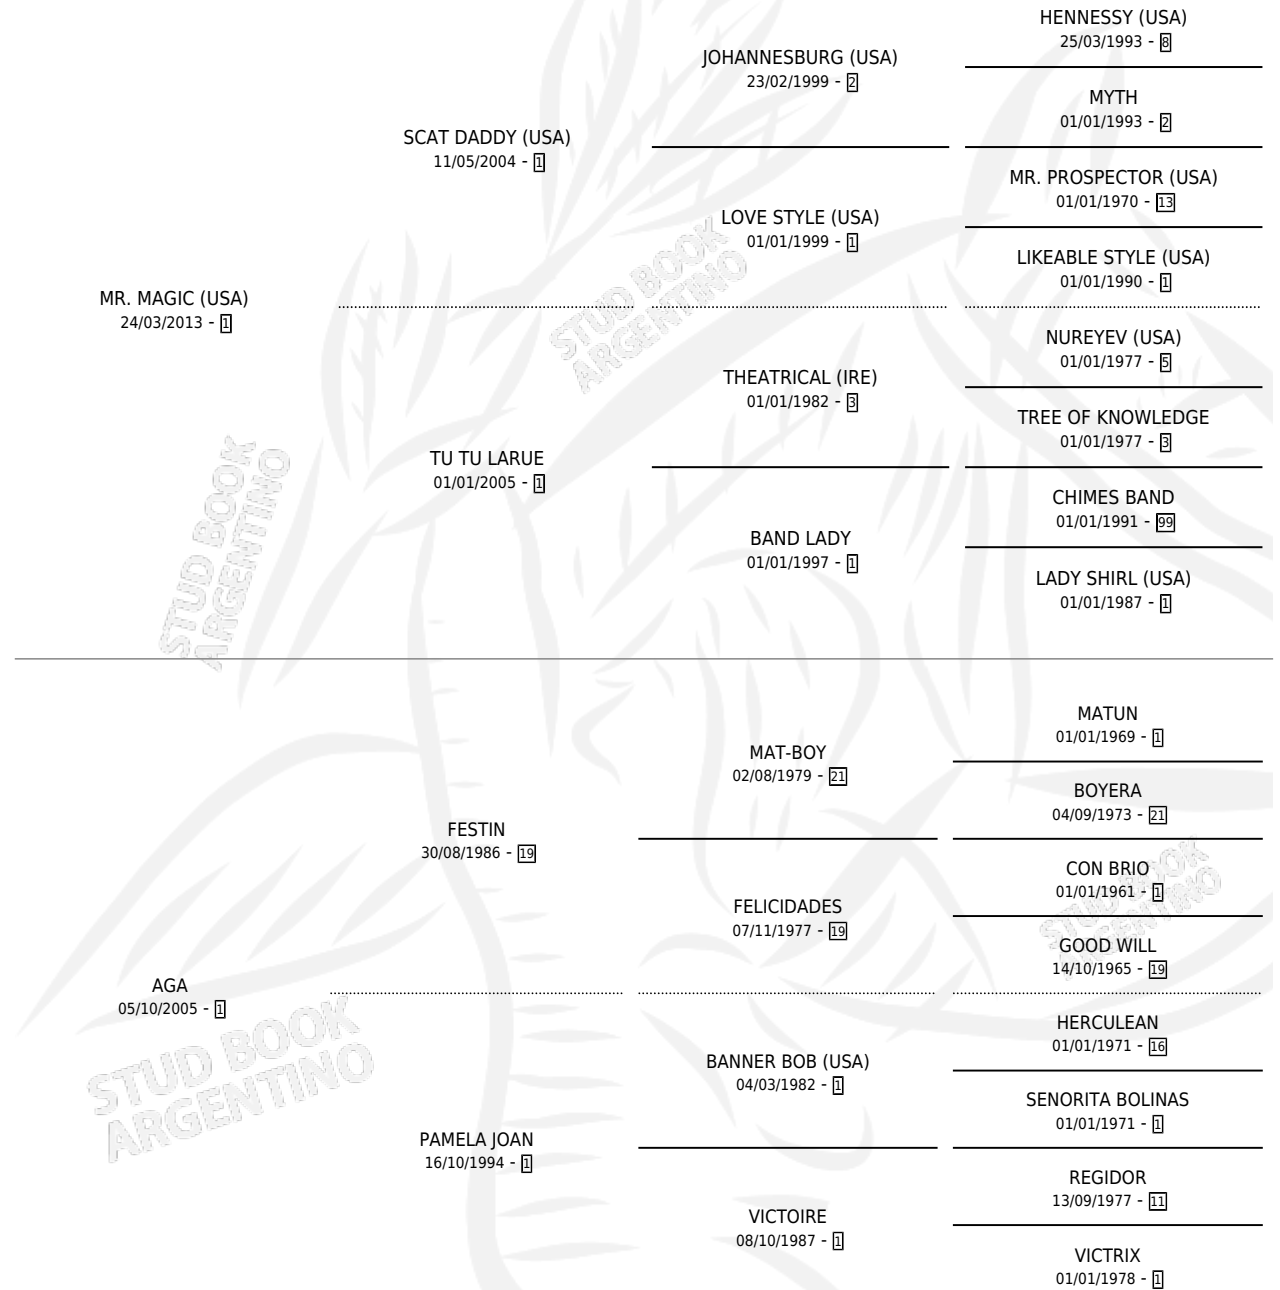

LINDE

por **MR. MAGIC (USA)** y **AGA** por **FESTIN**

Argentina · Hembra · Alazan · SP · 21/07/2020
Familia 1-o · Volumen 44

ESTADO

TIPIFICACIÓN SANGUÍNEA	X
TIPIFICACIÓN POR ADN	✓
PASAPORTE	✓
IDENTIFICACIÓN POR MICROCHIP	✓
REPRODUCTOR	✓

Lugar de nacimiento: Bernagi

Criador: Bernagi

PEDIGREE

CAMPAÑA

Solo carreras oficiales de Argentina

POR EDAD

EDAD	CC	1°	2°	3°	4°	5°	NP	CLC	CLG	CLCG1	CLGG1	IMPORTE	GANANCIA / CC
3 AÑOS	9	2	0	0	1	3	3	0	0	0	0	\$3,059,200	\$339,911
4 AÑOS	3	1	0	0	1	0	1	0	0	0	0	\$1,479,625	\$493,208
TOTALES	12	3	0	0	2	3	4	0	0	0	0	\$4,538,825	\$378,235
%		25.0%	0.0%	0.0%	16.7%	25.0%	33.3%	0.0%	0.0%	0.0%	0.0%		