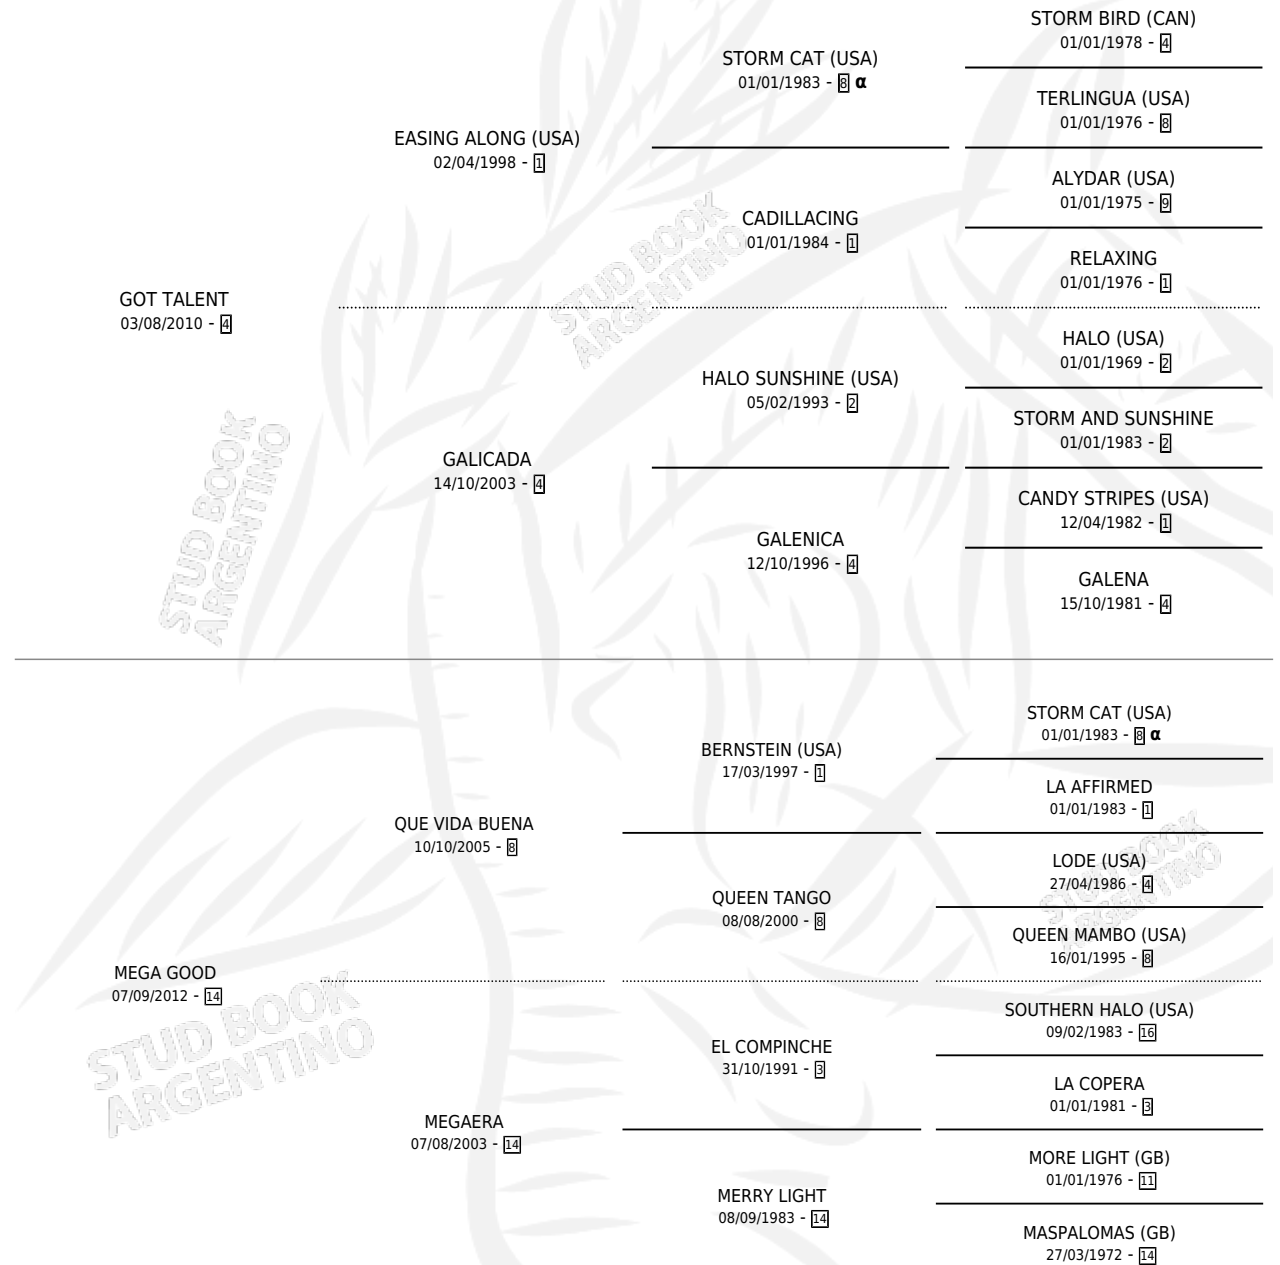

MEGAGOT

por GOT TALENT y MEGA GOOD por QUE VIDA BUENA

Argentina · Hembra · Zaino · SP · 16/07/2020
Familia 14-c · Volumen 44

ESTADO

TIPIFICACIÓN SANGUÍNEA	X
TIPIFICACIÓN POR ADN	✓
PASAPORTE	✓
IDENTIFICACIÓN POR MICROCHIP	✓
REPRODUCTOR	X

Lugar de nacimiento: Don Florentino

Criador: Don Florentino

PEDIGREE

INBREEDING : α

CAMPAÑA

Solo carreras oficiales de Argentina

POR EDAD

EDAD	CC	1°	2°	3°	4°	5°	NP	CLC	CLG	CLCG1	CLGG1	IMPORTE	GANANCIA / CC
3 AÑOS	2	0	0	0	0	0	2	0	0	0	0	\$0	\$0
4 AÑOS	7	1	0	1	0	0	5	0	0	0	0	\$1,932,100	\$276,014
5 AÑOS	2	0	0	0	0	0	2	0	0	0	0	\$300,000	\$150,000
TOTALES	11	1	0	1	0	0	9	0	0	0	0	\$2,232,100	\$202,918
%		9.1%	0.0%	9.1%	0.0%	0.0%	81.8%	0.0%	0.0%	0.0%	0.0%		

Ganadora en San Isidro - \$2,232,100, a los 4 años.

POR DISTANCIA

HIPODROMO	CC	1°	2°	3°	4°	5°	NP	CLC	CLG	CLCG1	CLGG1	IMPORTE
PALERMO	2	0	0	0	0	0	2	0	0	0	0	\$300,000
1400 MTS	1	0	0	0	0	0	1	0	0	0	0	\$150,000
1000 MTS	1	0	0	0	0	0	1	0	0	0	0	\$150,000
SAN ISIDRO	6	1	0	1	0	0	4	0	0	0	0	\$1,740,000
1200 MTS	4	1	0	1	0	0	2	0	0	0	0	\$1,740,000
1000 MTS	1	0	0	0	0	0	1	0	0	0	0	\$0
1100 MTS	1	0	0	0	0	0	1	0	0	0	0	\$0
LA PLATA	3	0	0	0	0	0	3	0	0	0	0	\$192,100
1400 MTS	1	0	0	0	0	0	1	0	0	0	0	\$59,000
1200 MTS	1	0	0	0	0	0	1	0	0	0	0	\$92,100
1100 MTS	1	0	0	0	0	0	1	0	0	0	0	\$41,000