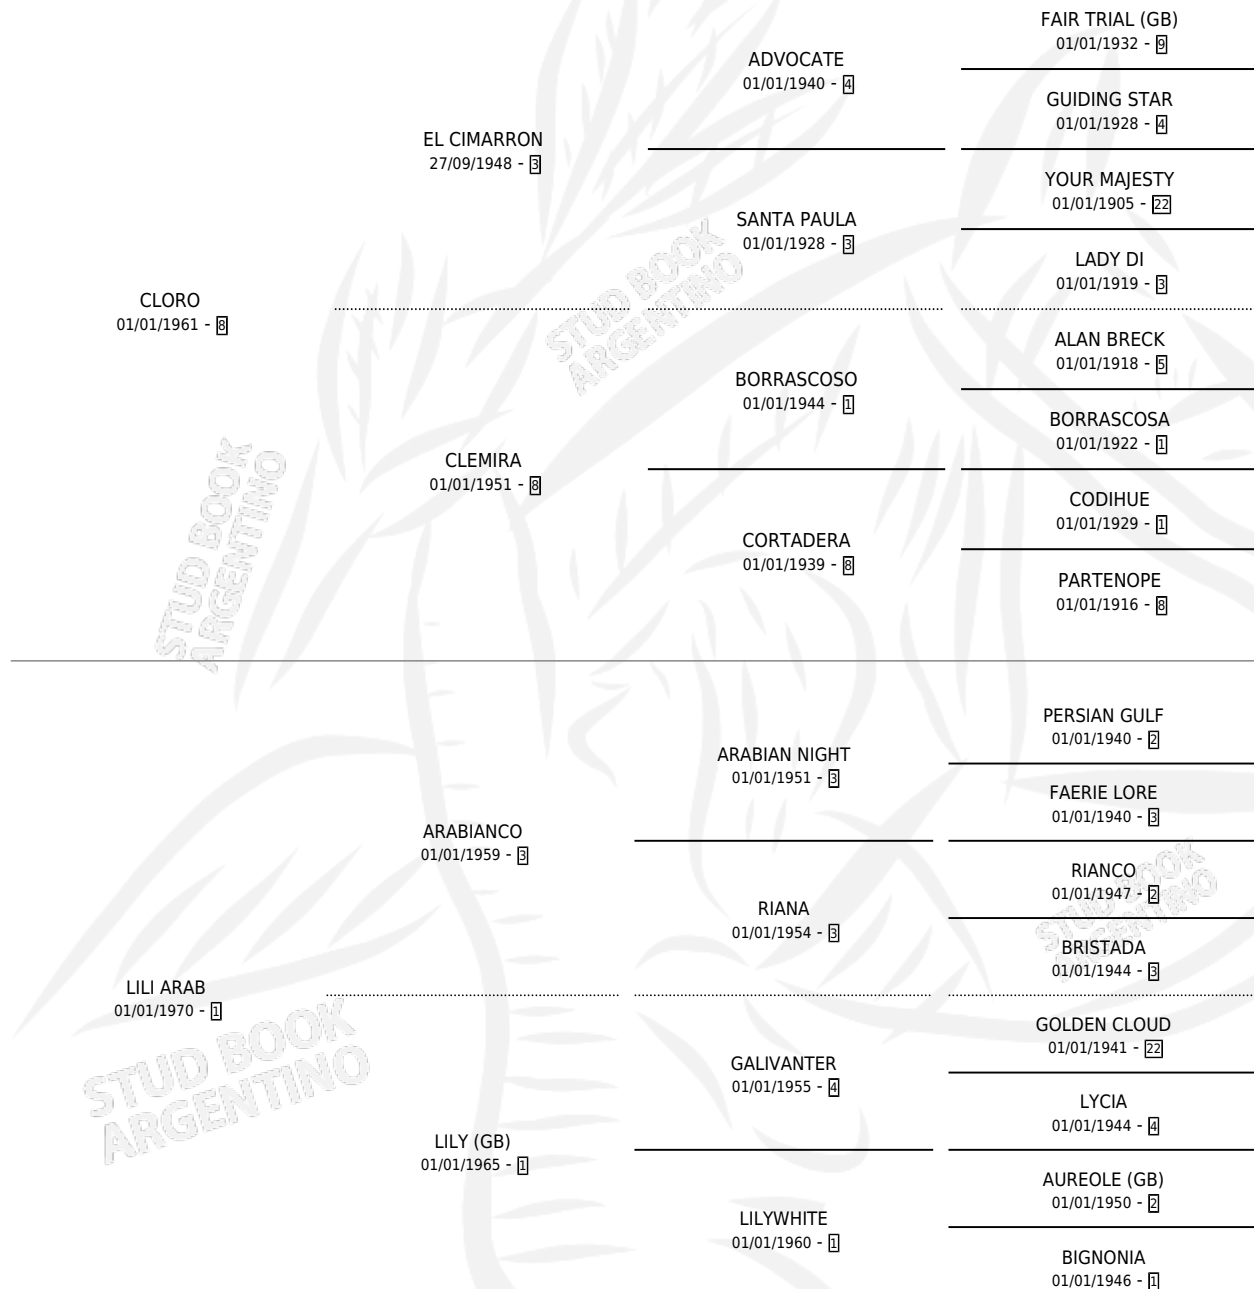

CLOROMIRO

por CLORO y LILI ARAB por ARABIANCO

Argentina · Macho · Alazan · SP · 01/01/1977
Familia 1-e · Volumen 29

ESTADO

TIPIFICACIÓN SANGUÍNEA	X
TIPIFICACIÓN POR ADN	X
PASAPORTE	X
IDENTIFICACIÓN POR MICROCHIP	X
REPRODUCTOR	✓

Lugar de nacimiento: Campo particular

Criador: Sin dato

~

HIJOS

	MACHOS	HEMBRAS
5 NACIERON	3	2
4 CORRIERON	3	1
4 GANARON	3	1
0 GANADORES CL	0 GANADORES GR	0 GANADORES G1

PEDIGREE