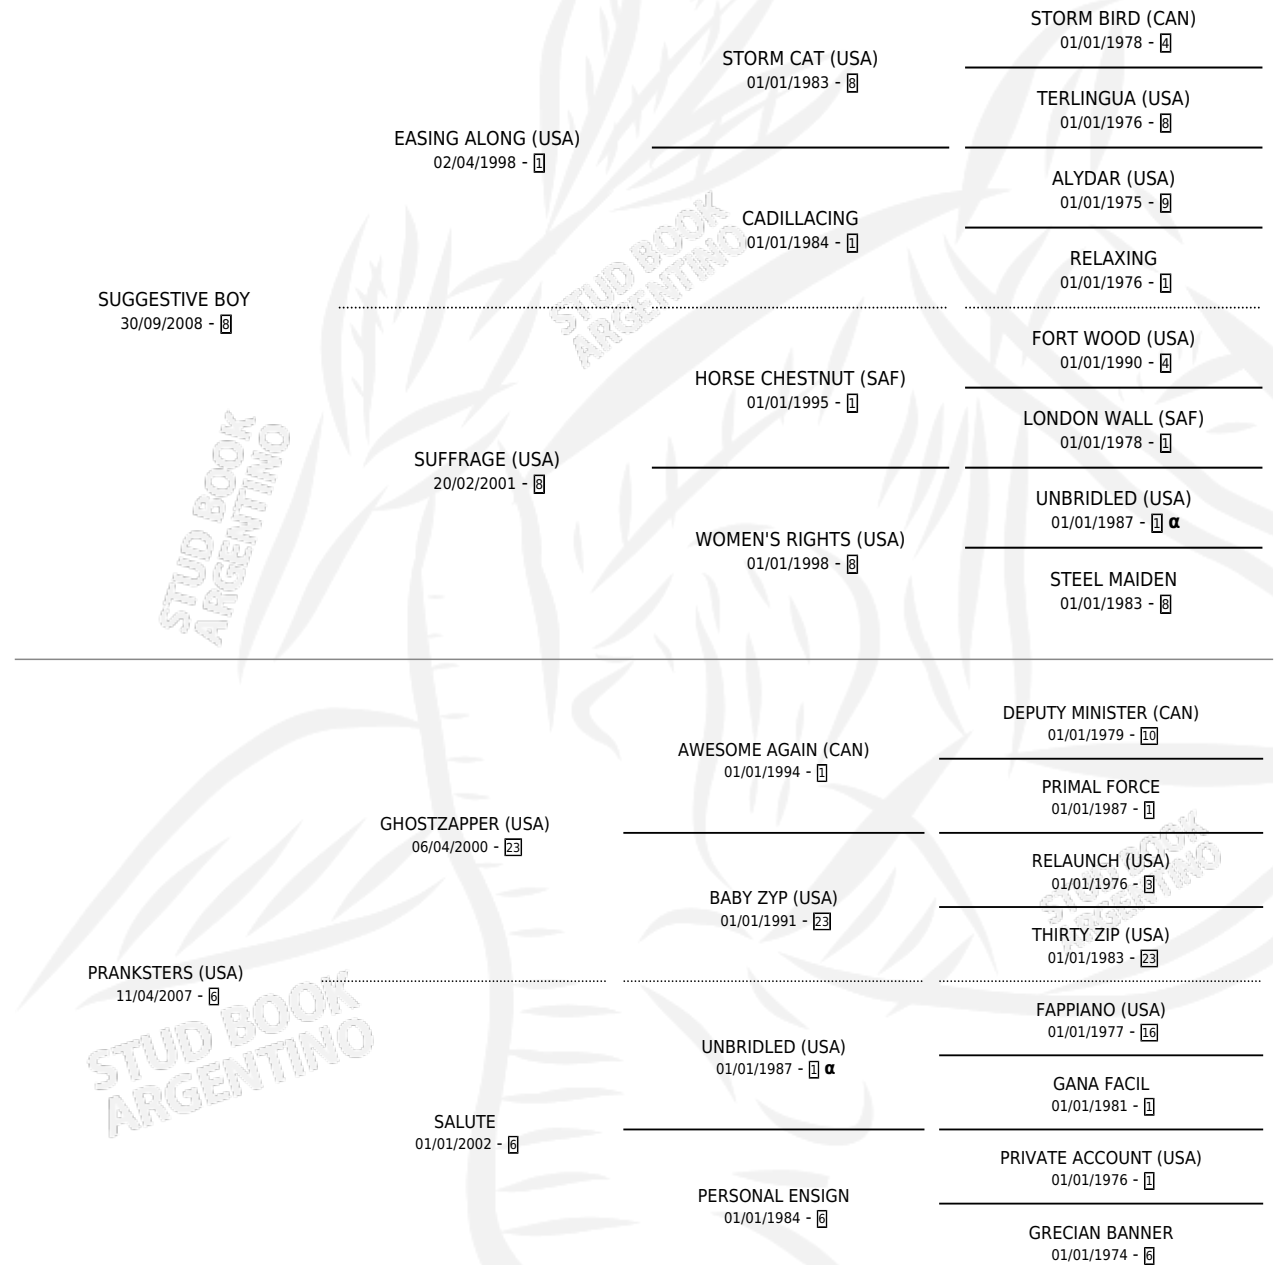

PRAIA DO FORTE

por **SUGGESTIVE BOY** y **PRANKSTERS (USA)** por **GHOSTZAPPER (USA)**

Argentina · Macho · Zaino · SP · 07/08/2020
Familia 6-a · Volumen 44

ESTADO

TIPIFICACIÓN SANGUÍNEA	X
TIPIFICACIÓN POR ADN	✓
PASAPORTE	✓
IDENTIFICACIÓN POR MICROCHIP	✓
REPRODUCTOR	X

Lugar de nacimiento: Pozo de Luna
Criador: Pozo de Luna

PEDIGREE

INBREEDING : α

CAMPAÑA

Solo carreras oficiales de Argentina

POR EDAD

EDAD	CC	1°	2°	3°	4°	5°	NP	CLC	CLG	CLCG1	CLGG1	IMPORTE	GANANCIA / CC
3 AÑOS	3	0	0	0	1	1	1	0	0	0	0	\$340,000	\$113,333
4 AÑOS	8	3	1	3	0	1	0	3	0	0	0	\$21,488,250	\$2,686,031
TOTALES	11	3	1	3	1	2	1	3	0	0	0	\$21,828,250	\$1,984,386
%		27.3%	9.1%	27.3%	9.1%	18.2%	9.1%	27.3%	0.0%	0.0%	0.0%		

Ganador de 3 carreras en San Isidro - \$21,828,250, a los 4 años, incluso Handicap Juan E. Bianchi, 3ro Gran Premio Vicente Dupuy (GIII) y Clasico Tresiete **[L]**.

POR DISTANCIA

HIPODROMO	CC	1°	2°	3°	4°	5°	NP	CLC	CLG	CLCG1	CLGG1	IMPORTE
LA PUNTA	1	0	0	1	0	0	0	1	0	0	0	\$1,500,000
2400 MTS	1	0	0	1	0	0	0	1	0	0	0	\$1,500,000
SAN ISIDRO	10	3	1	2	1	2	1	2	0	0	0	\$20,328,250
2000 MTS	6	3	0	2	0	1	0	2	0	0	0	\$19,223,500
1400 MTS	1	0	1	0	0	0	0	0	0	0	0	\$764,750
1600 MTS	2	0	0	0	1	1	0	0	0	0	0	\$340,000
1800 MTS	1	0	0	0	0	0	1	0	0	0	0	\$0