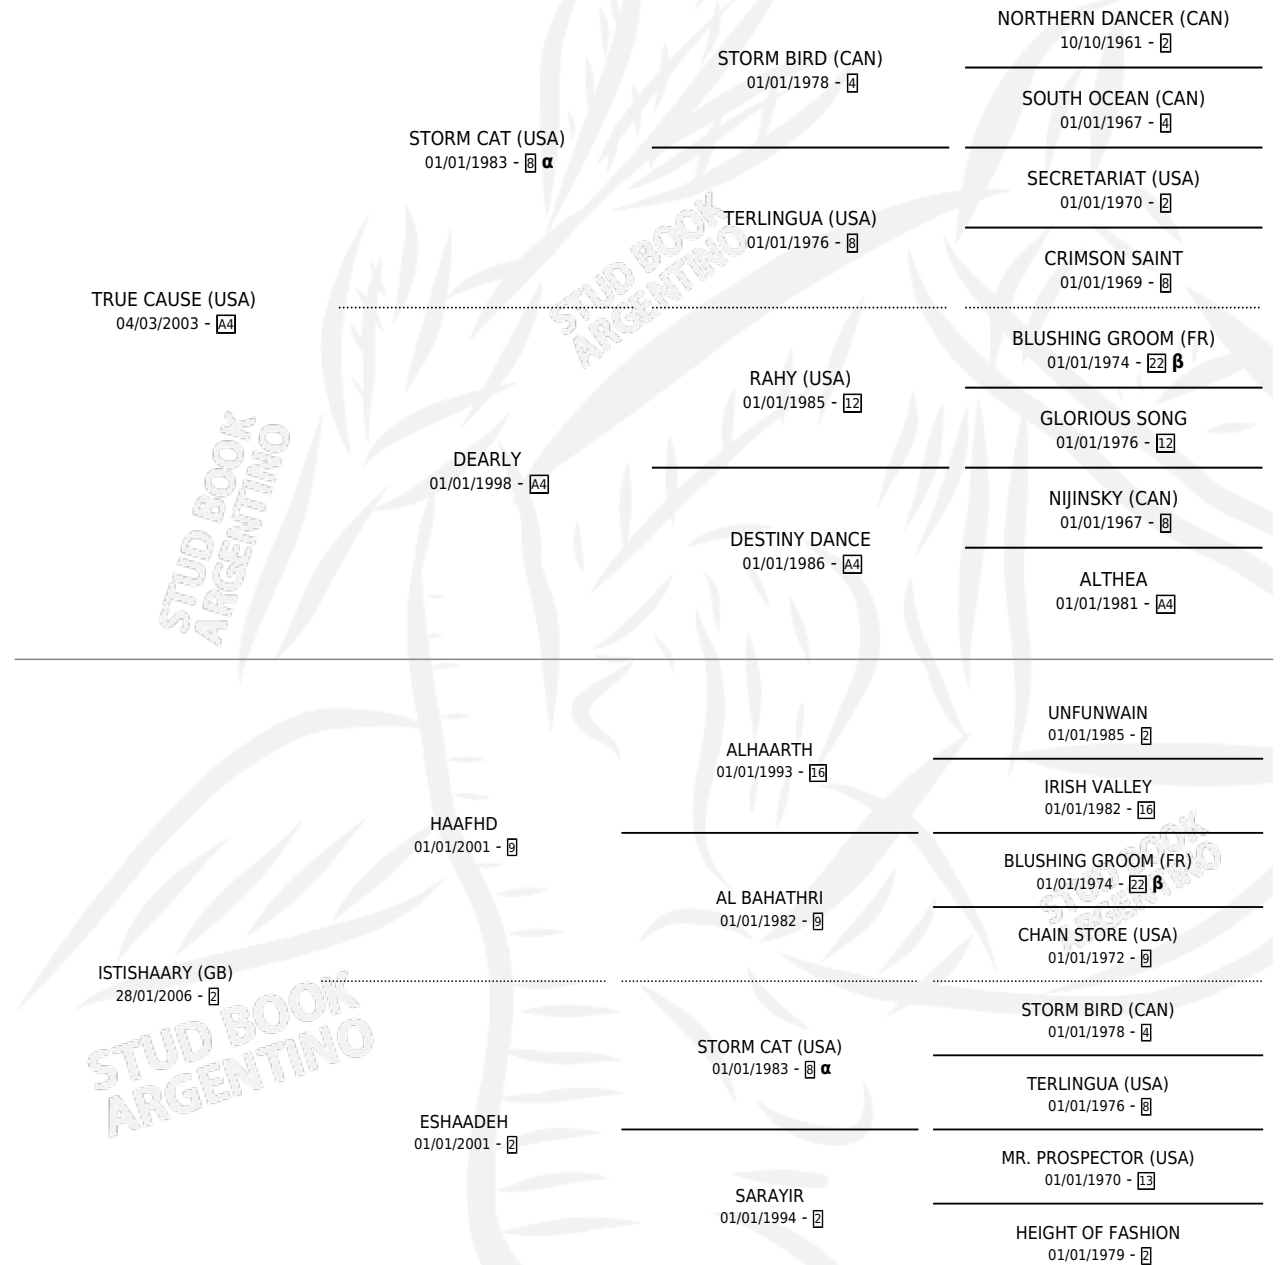

ISLA SECA

por **TRUE CAUSE (USA)** y **ISTISHAARY (GB)** por **HAAFHD**

Argentina · Hembra · Alazan · SP · 23/07/2020
Familia 2-f · Volumen 44

ESTADO

TIPIFICACIÓN SANGUÍNEA	X
TIPIFICACIÓN POR ADN	✓
PASAPORTE	✓
IDENTIFICACIÓN POR MICROCHIP	✓
REPRODUCTOR	X

Lugar de nacimiento: Pozo de Luna

Criador: Pozo de Luna

PEDIGREE

INBREEDING : α,β

CAMPAÑA

Solo carreras oficiales de Argentina

POR EDAD

EDAD	CC	1°	2°	3°	4°	5°	NP	CLC	CLG	CLCG1	CLGG1	IMPORTE	GANANCIA / CC
4 AÑOS	2	0	0	0	1	0	1	0	0	0	0	\$230,000	\$115,000
5 AÑOS	2	0	0	0	0	0	2	0	0	0	0	\$200,000	\$100,000
TOTALES	4	0	0	0	1	0	3	0	0	0	0	\$430,000	\$107,500
%		0.0%	0.0%	0.0%	25.0%	0.0%	75.0%	0.0%	0.0%	0.0%	0.0%		

CARRERAS

FECHA	E	HIP. N°	O	DIST.	PREMIO	CAT.	PISTA	JOCKEY	CABALLERIZA CUIDADOR	POS.	IMPORTE	PAGO	
30/07/2025	5	SIS	10	7	1200	WINNER SUN	ALW	ARENA	BAEZ TOMAS DANIEL	LAS TRES ALICIAS (LP) BANI CARLOS ALBERTO	8	\$100,000	17.40
09/07/2025	5	SIS	1	8	1200	SEABORG	ALW	ARENA	BAEZ TOMAS DANIEL	LAS TRES ALICIAS (LP) BANI CARLOS ALBERTO	8	\$100,000	8.35
18/10/2024	4	SIS	15	12	1200	MATUN	ALW	CESPED	FERNANDES GONCALVES FRANCISCO L.	CAMPOS DE ARAUJO (SI) MARTIN FERRO NICOLAS	8	\$0	9.40
14/09/2024	4	SIS	7	5	1200	KNOCK (2006/2007) (1ER TURNO)	ALW	CESPED	FERNANDES GONCALVES FRANCISCO L.	CAMPOS DE ARAUJO (SI) MARTIN FERRO NICOLAS	4	\$230,000	7.75