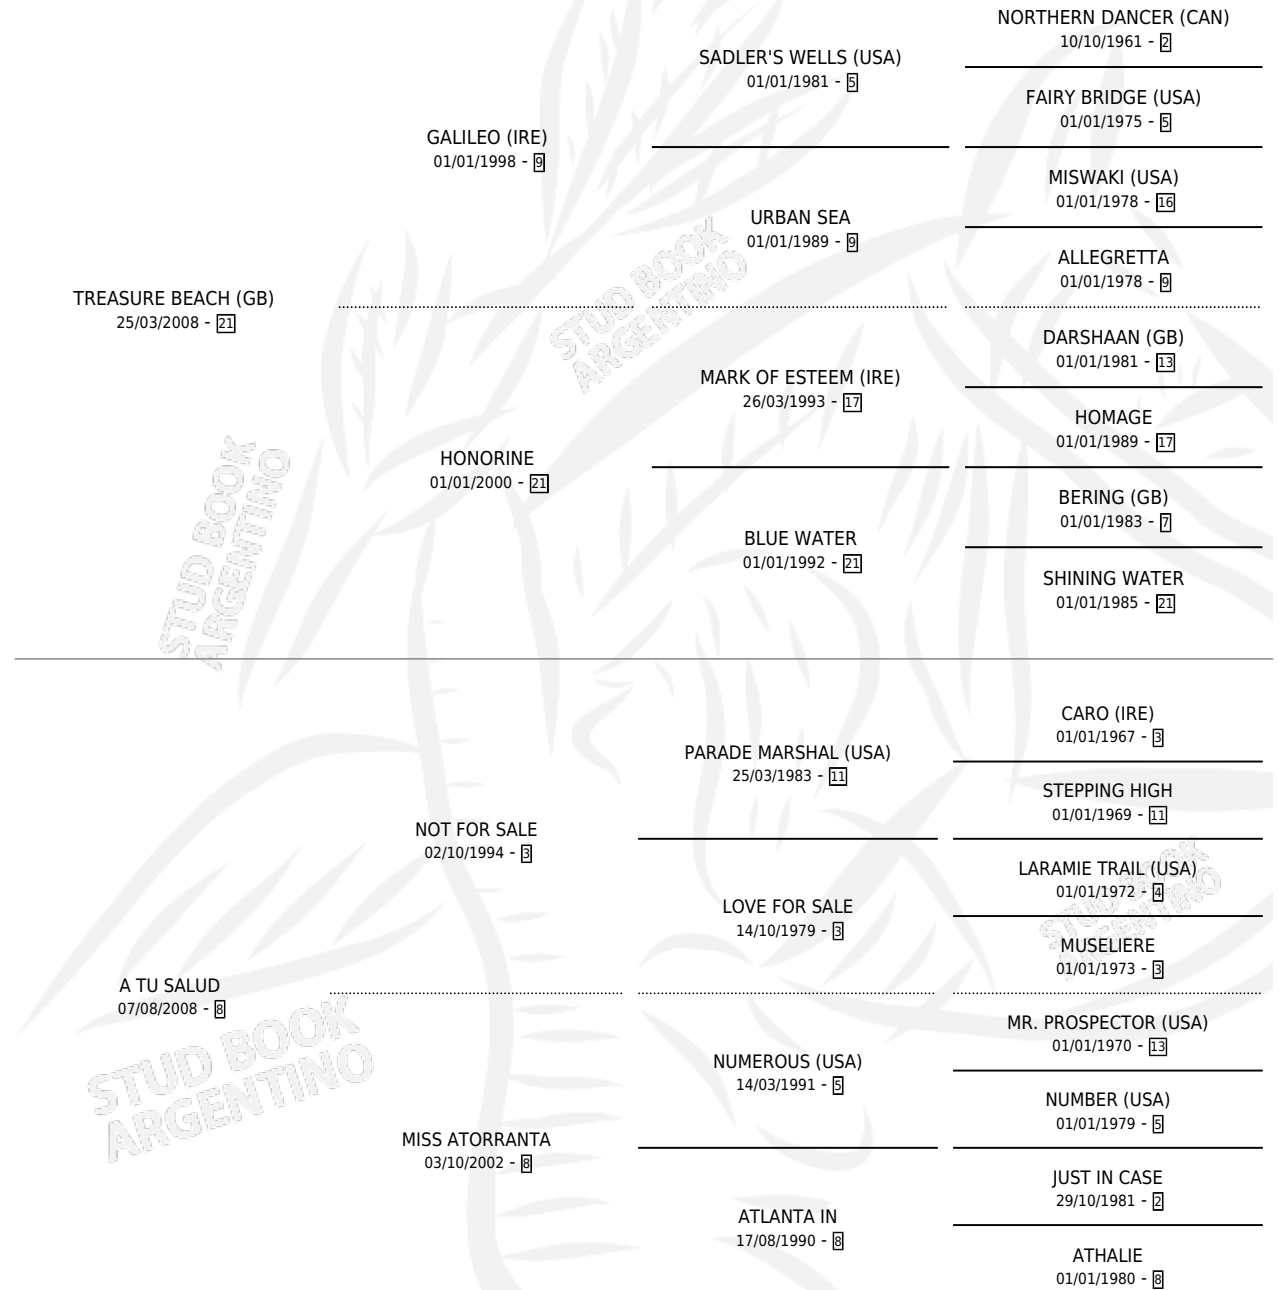

ARASHI

por **TREASURE BEACH (GB)** y **A TU SALUD** por **NOT FOR SALE**

Argentina · Macho · Zaino · SP · 19/07/2020
Familia 8-c · Volumen 44

ESTADO

TIPIFICACIÓN SANGUÍNEA	X
TIPIFICACIÓN POR ADN	✓
PASAPORTE	✓
IDENTIFICACIÓN POR MICROCHIP	✓
REPRODUCTOR	X

Lugar de nacimiento: Pozo de Luna

Criador: Pozo de Luna

PEDIGREE

CAMPAÑA

Solo carreras oficiales de Argentina

POR EDAD

EDAD	CC	1°	2°	3°	4°	5°	NP	CLC	CLG	CLCG1	CLGG1	IMPORTE	GANANCIA / CC
2 AÑOS	3	1	0	0	1	0	1	2	0	2	0	\$2,180,000	\$726,667
3 AÑOS	5	0	0	1	0	1	3	1	0	1	0	\$1,373,500	\$274,700
4 AÑOS	12	1	2	1	0	2	6	2	0	0	0	\$6,444,000	\$537,000
5 AÑOS	9	1	0	1	3	2	2	0	0	0	0	\$5,246,050	\$582,894
TOTALES	29	3	2	3	4	5	12	5	0	3	0	\$15,243,550	\$525,640
%		10.3%	6.9%	10.3%	13.8%	17.2%	41.4%	17.2%	0.0%	60.0%	0.0%		