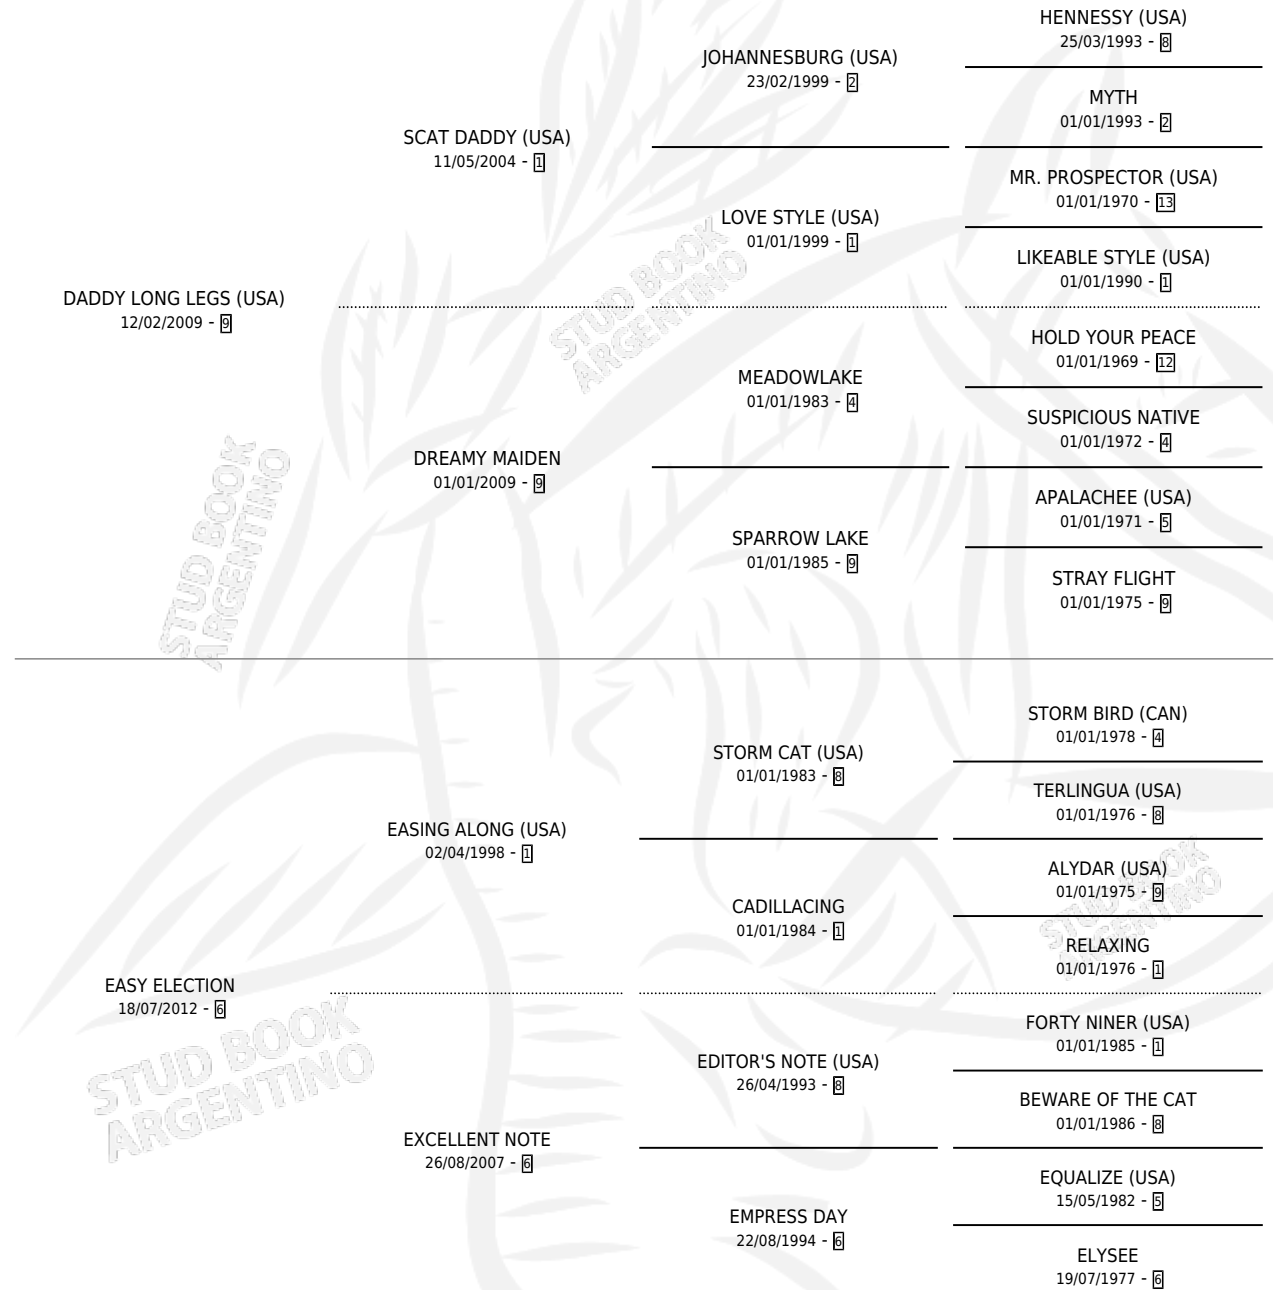

EZPELETA

por **DADDY LONG LEGS (USA)** y **EASY ELECTION** por **EASING ALONG (USA)**

Argentina · Hembra · Zaino · SP · 17/07/2020
Familia 6-f · Volumen 44

ESTADO

TIPIFICACIÓN SANGUÍNEA	X
TIPIFICACIÓN POR ADN	✓
PASAPORTE	✓
IDENTIFICACIÓN POR MICROCHIP	✓
REPRODUCTOR	✓

Lugar de nacimiento: Pozo de Luna

Criador: Pozo de Luna

PEDIGREE

CAMPAÑA

Solo carreras oficiales de Argentina

POR EDAD

EDAD	CC	1°	2°	3°	4°	5°	NP	CLC	CLG	CLCG1	CLGG1	IMPORTE	GANANCIA / CC
2 AÑOS	4	1	1	1	1	0	0	0	0	0	0	\$1,867,500	\$466,875
3 AÑOS	4	0	2	0	0	1	1	1	0	0	0	\$1,433,300	\$358,325
4 AÑOS	9	2	3	1	3	0	0	0	0	0	0	\$6,460,000	\$717,778
TOTALES	17	3	6	2	4	1	1	1	0	0	0	\$9,760,800	\$574,165
%		17.6%	35.3%	11.8%	23.5%	5.9%	5.9%	5.9%	0.0%	0.0%	0.0%		

Ganadora de 3 carreras en San Isidro - \$9,760,800, a los 2 y 4 años.

POR DISTANCIA

HIPODROMO	CC	1°	2°	3°	4°	5°	NP	CLC	CLG	CLCG1	CLGG1	IMPORTE
SAN ISIDRO	15	3	6	2	4	0	0	0	0	0	0	\$9,360,000
1400 MTS	14	3	6	1	4	0	0	0	0	0	0	\$9,160,000
1200 MTS	1	0	0	1	0	0	0	0	0	0	0	\$200,000
PALERMO	2	0	0	0	0	1	1	1	0	0	0	\$400,800
1400 MTS	2	0	0	0	0	1	1	1	0	0	0	\$400,800