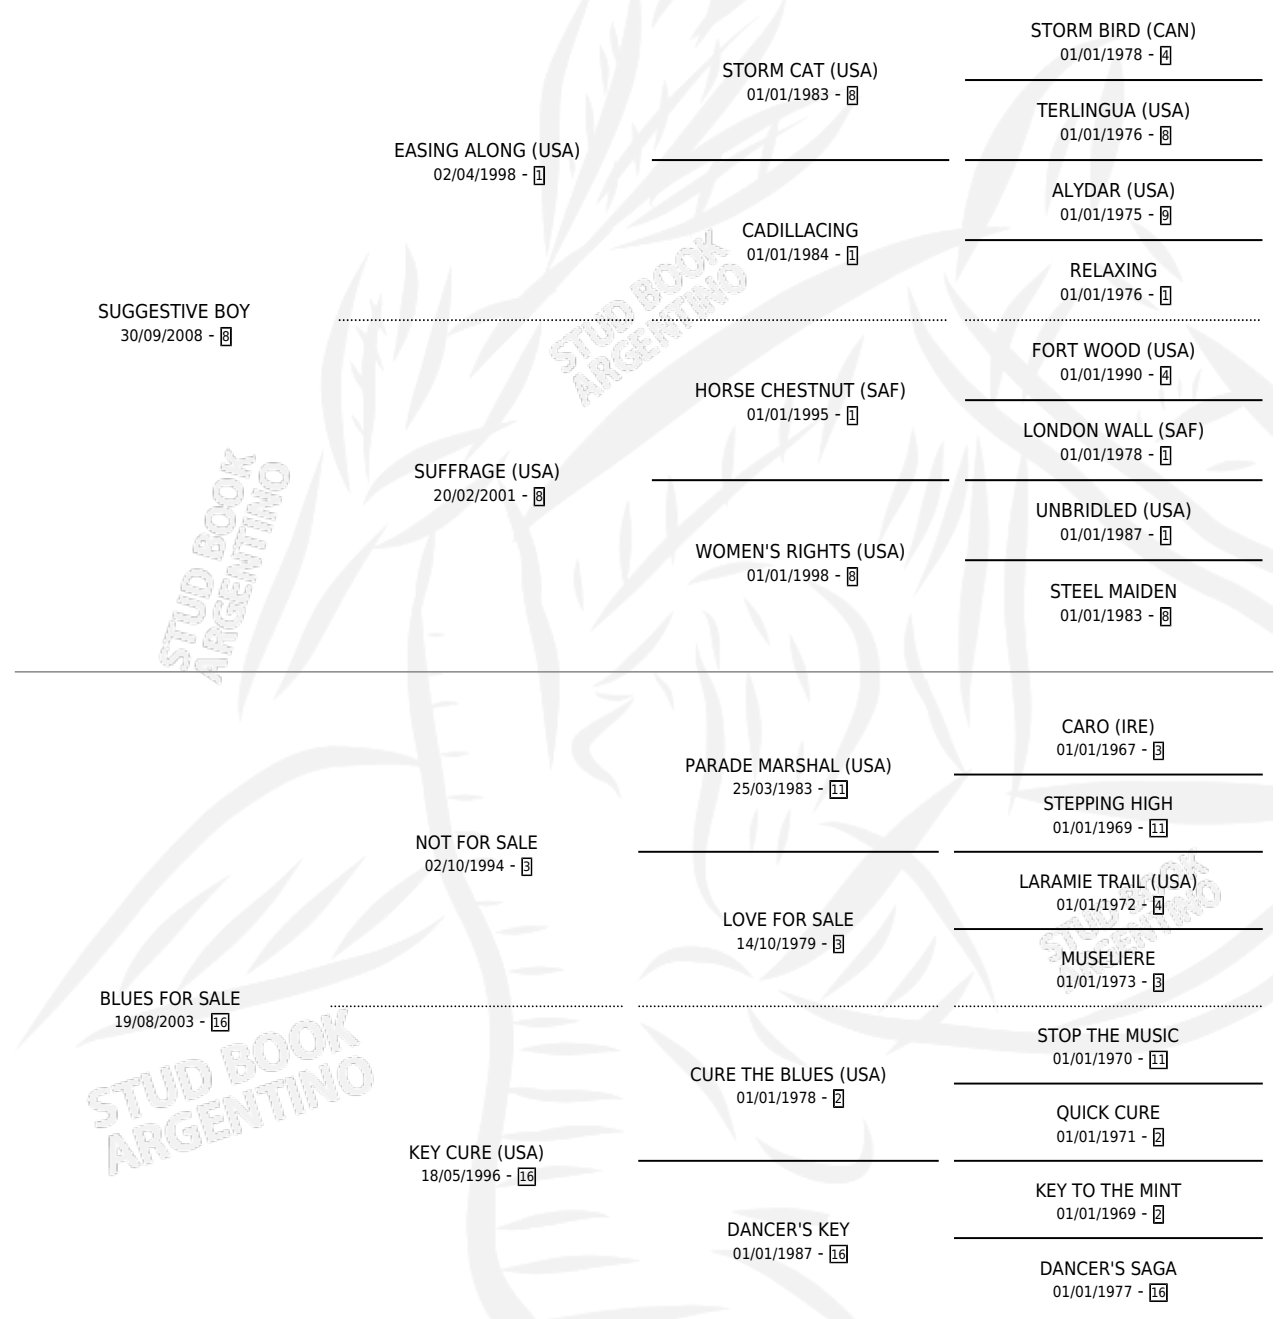

Lugar de nacimiento: Pozo de Luna

Criador: Pozo de Luna

~

HIJOS

	MACHOS	HEMBRAS
1 NACIERON	1	0
SIN ACTUACIONES		

PEDIGREE

CAMPAÑA

Solo carreras oficiales de Argentina