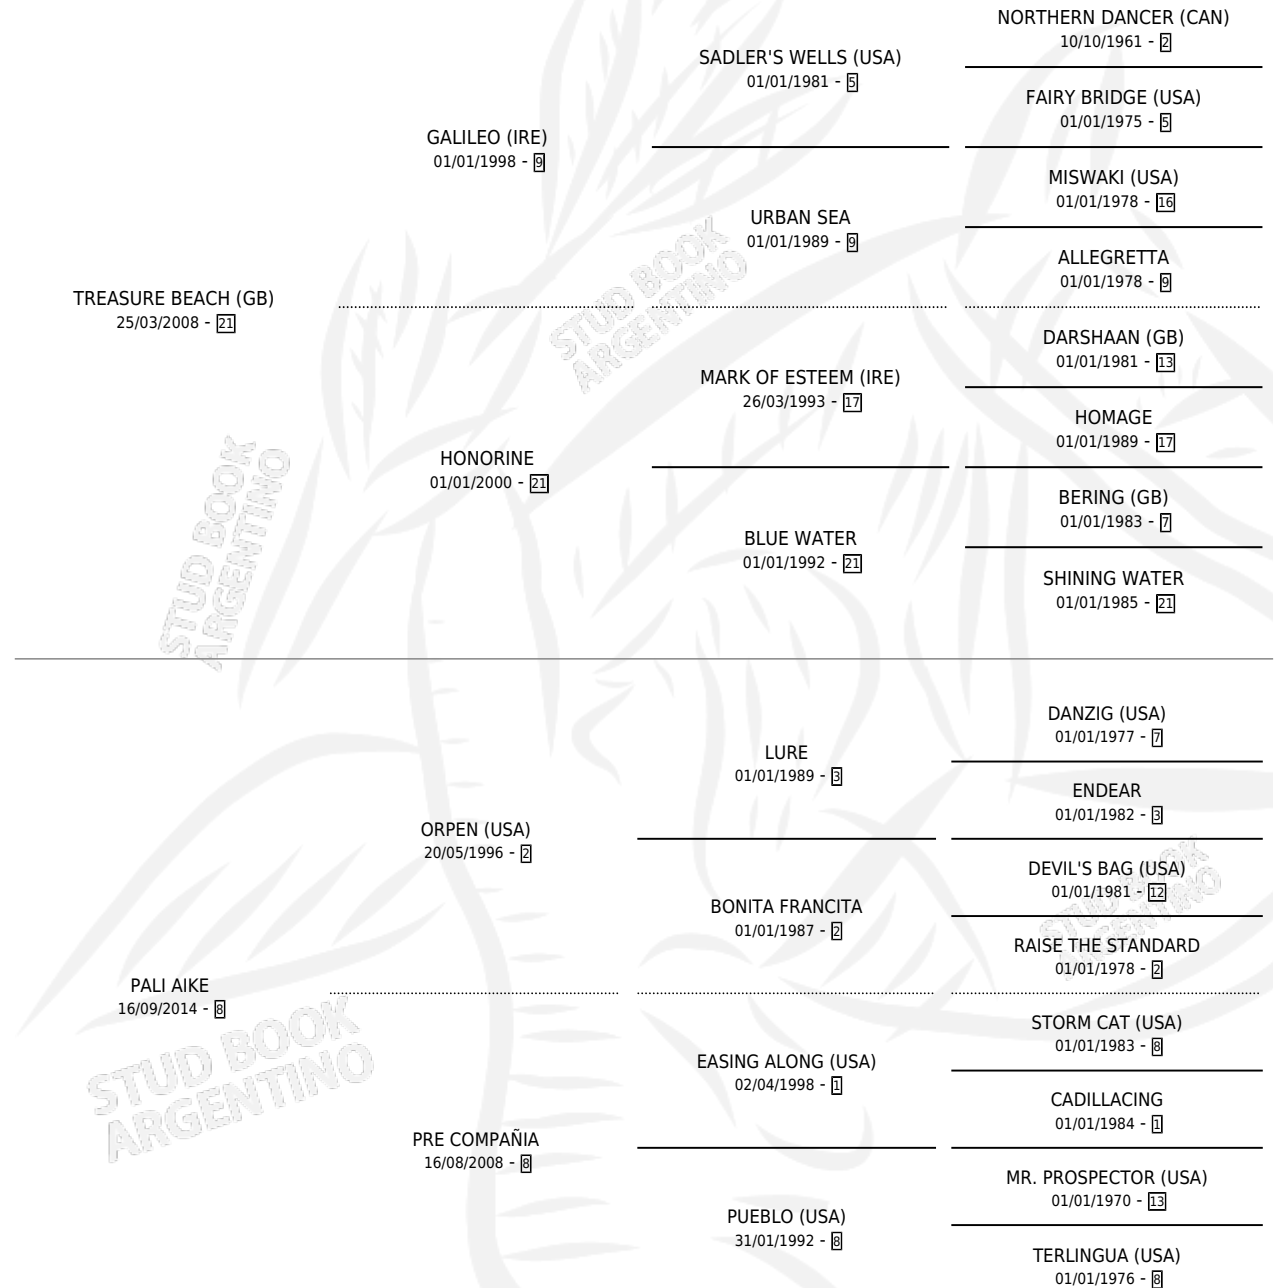

PIRA PITA

por **TREASURE BEACH (GB)** y **PALI AIKE** por **ORPEN (USA)**

Argentina · Hembra · Zaino · SP · 26/07/2020
Familia 8-c · Volumen 44

ESTADO

TIPIFICACIÓN SANGUÍNEA	X
TIPIFICACIÓN POR ADN	✓
PASAPORTE	✓
IDENTIFICACIÓN POR MICROCHIP	✓
REPRODUCTOR	✓

Lugar de nacimiento: Pozo de Luna

Criador: Pozo de Luna

PEDIGREE

CAMPAÑA

Solo carreras oficiales de Argentina

POR EDAD

EDAD	CC	1°	2°	3°	4°	5°	NP	CLC	CLG	CLCG1	CLGG1	IMPORTE	GANANCIA / CC
2 AÑOS	2	0	0	0	1	0	1	0	0	0	0	\$115,000	\$57,500
3 AÑOS	3	0	0	1	0	1	1	0	0	0	0	\$582,500	\$194,167
4 AÑOS	1	0	0	0	0	0	1	0	0	0	0	\$120,000	\$120,000
TOTALES	6	0	0	1	1	1	3	0	0	0	0	\$817,500	\$136,250
%		0.0%	0.0%	16.7%	16.7%	16.7%	50.0%	0.0%	0.0%	0.0%	0.0%		