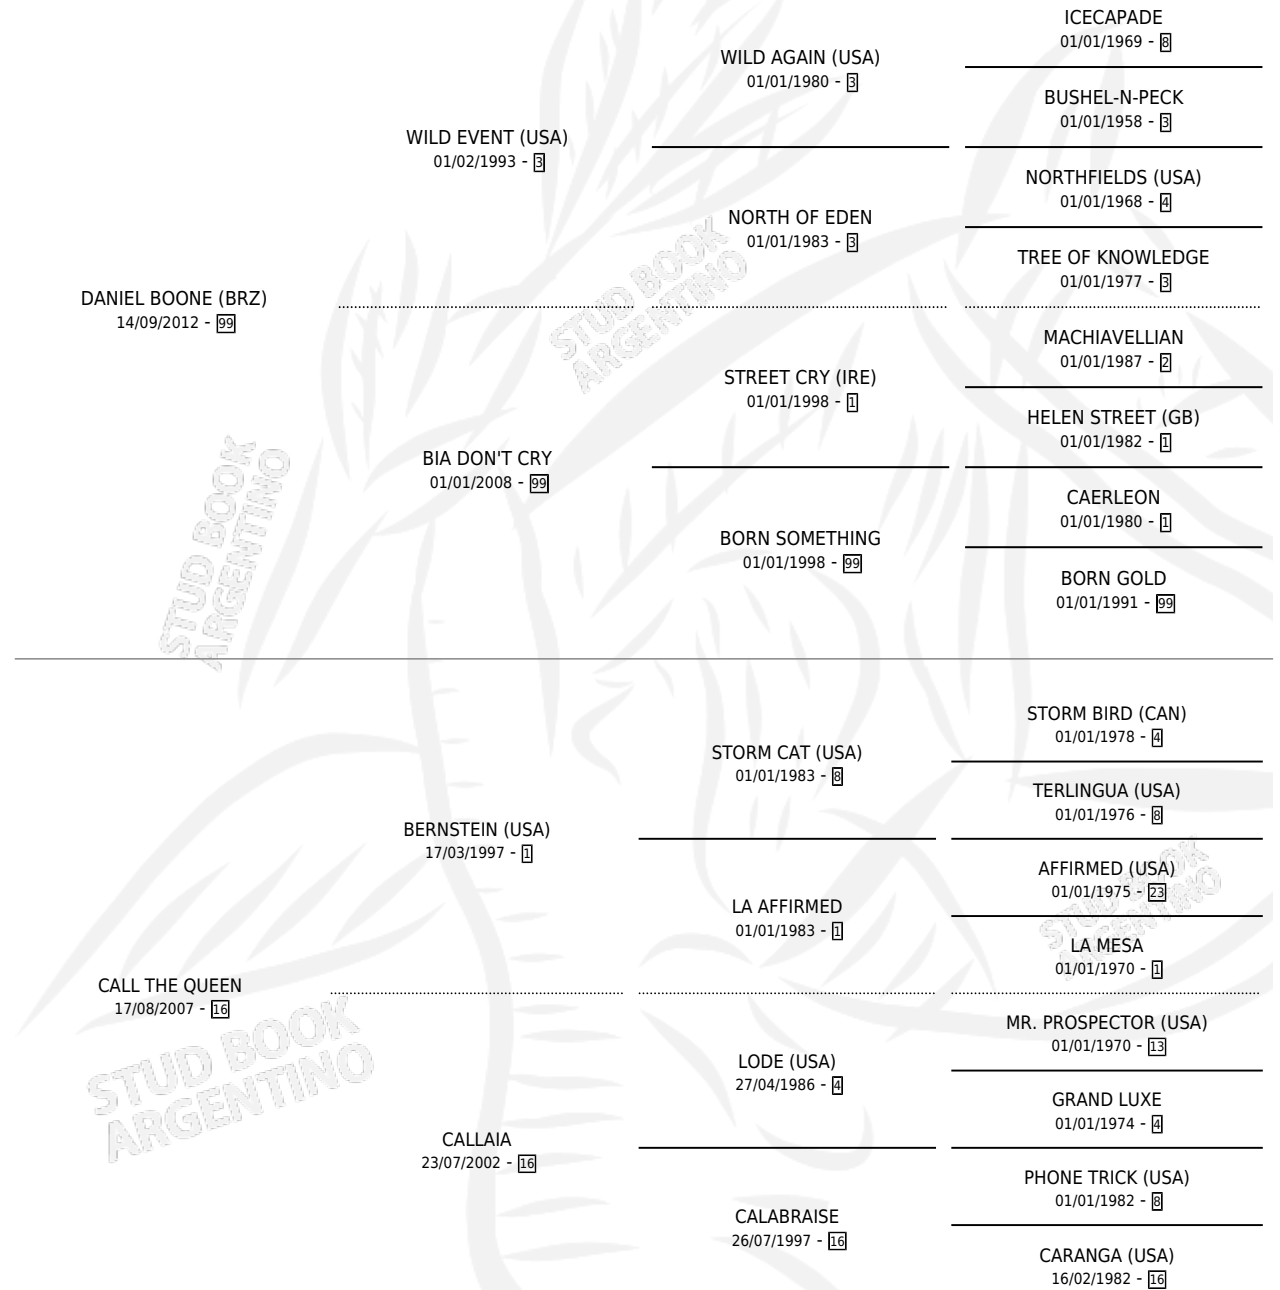

CLASSIC FILLY

por DANIEL BOONE (BRZ) y CALL THE QUEEN por
BERNSTEIN (USA)

Argentina · Hembra · Zaino · SP · 17/07/2020
Familia 16-a · Volumen 44

ESTADO

TIPIFICACIÓN SANGUÍNEA	X
TIPIFICACIÓN POR ADN	X
PASAPORTE	X
IDENTIFICACIÓN POR MICROCHIP	X
REPRODUCTOR	X

Lugar de nacimiento: Santa Maria De Araras
Criador: Santa Maria De Araras

PEDIGREE

CLASSIC FILLY

Datos oficiales del Stud Book Argentino

Documento generado el 05/05/2026

studbook.org.ar