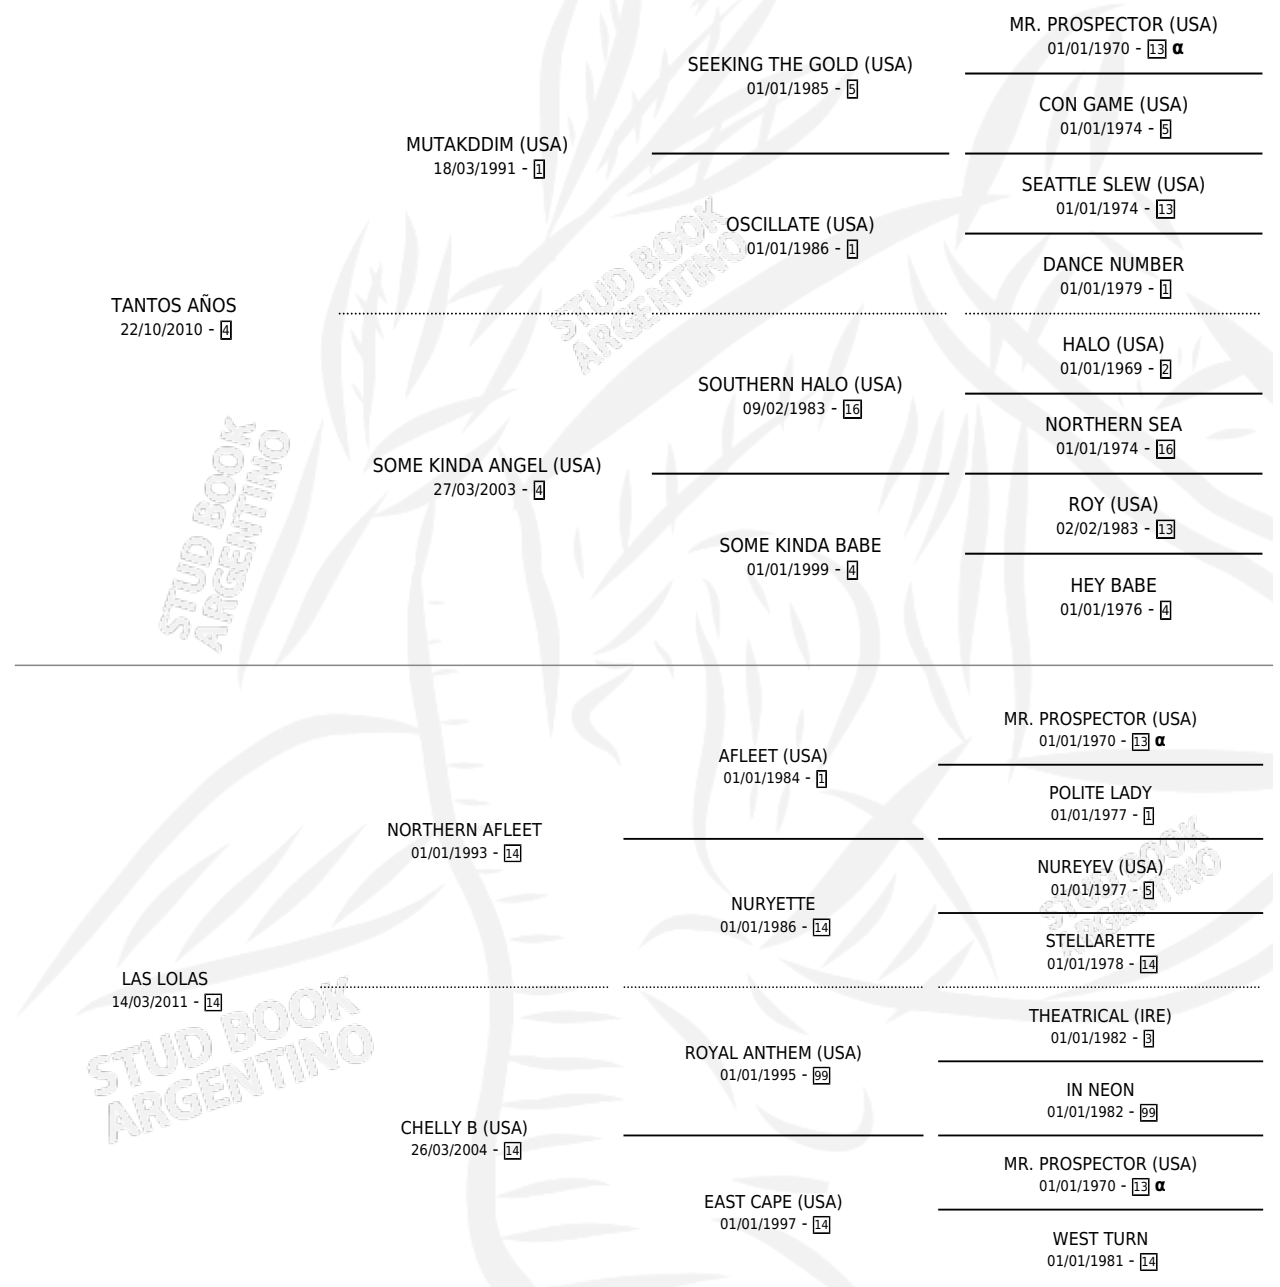

# PEDIGREE

por **TANTOS AÑOS** y **LAS LOLAS** por **NORTHERN AFLEET**

Argentina · Hembra · Zaino Colorado · SP · 18/08/2020  
Familia 14 · Volumen 44

## ESTADO

TIPIFICACIÓN SANGUÍNEA	X
TIPIFICACIÓN POR ADN	✓
PASAPORTE	✓
IDENTIFICACIÓN POR MICROCHIP	✓
REPRODUCTOR	X

**Lugar de nacimiento:** Casabianca

**Criador:** Casabianca

INBREEDING : α