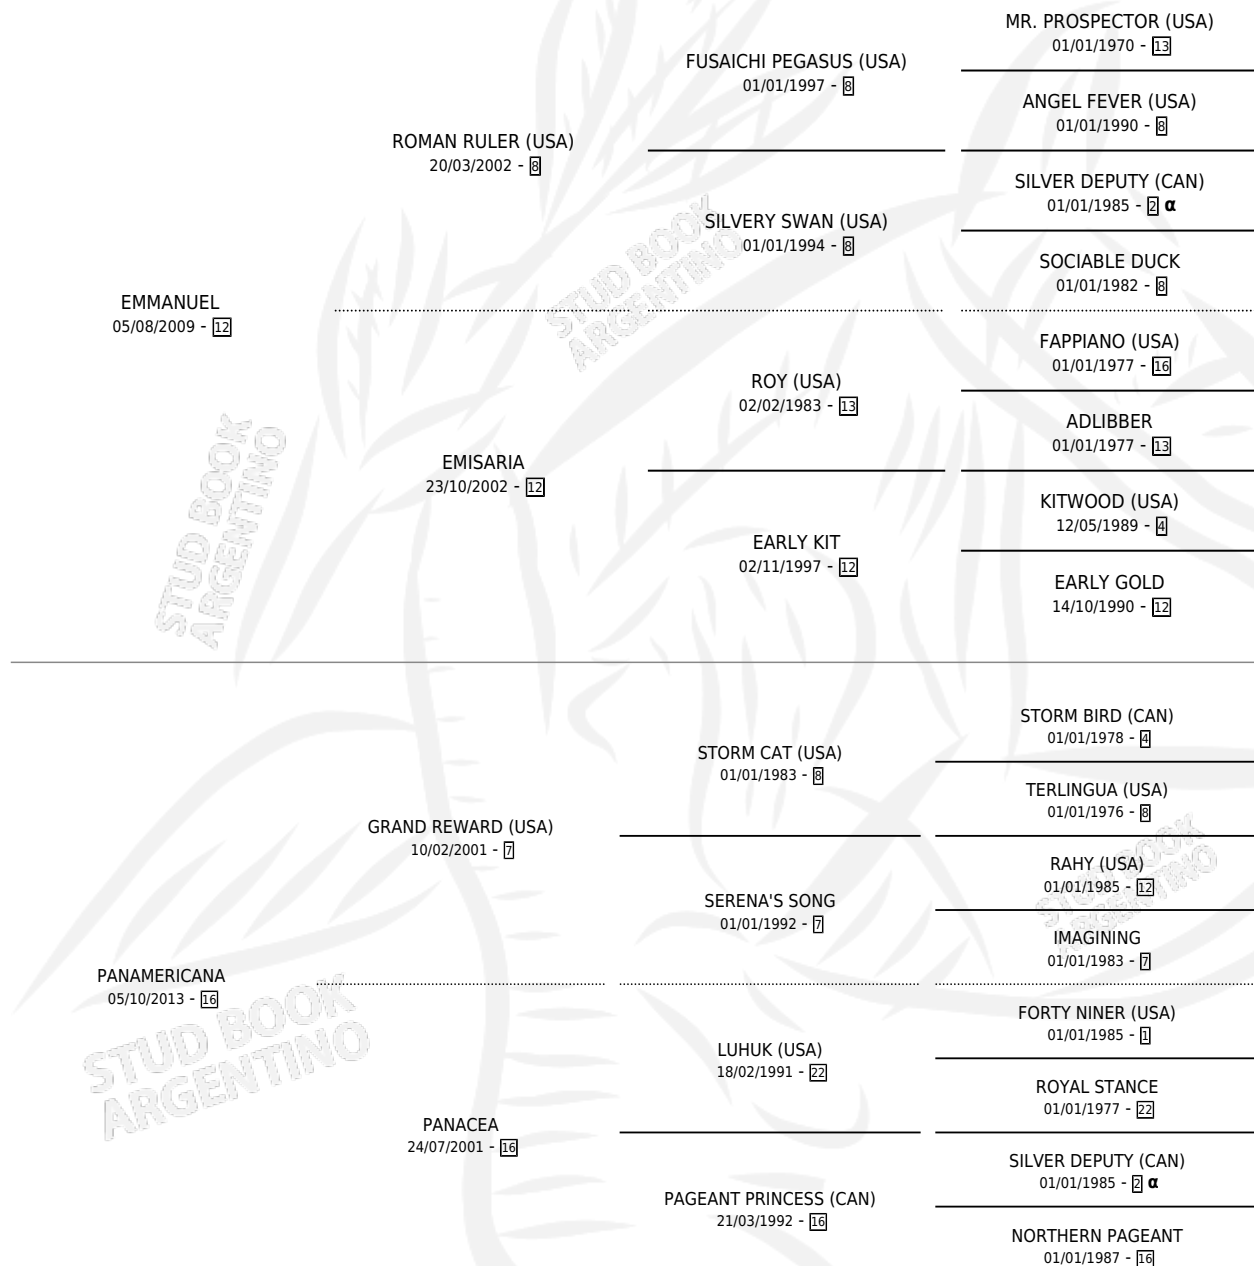

EMMARICANA

por EMMANUEL y PANAMERICANA por GRAND REWARD (USA)

Argentina · Hembra · Zaino · SP · 12/08/2020
Familia 16-g · Volumen 44

ESTADO

TIPIFICACIÓN SANGUÍNEA	X
TIPIFICACIÓN POR ADN	✓
PASAPORTE	✓
IDENTIFICACIÓN POR MICROCHIP	✓
REPRODUCTOR	X

Lugar de nacimiento: La Generacion
Criador: La Generacion

PEDIGREE

INBREEDING : α

CAMPAÑA

Solo carreras oficiales de Argentina

POR EDAD

EDAD	CC	1°	2°	3°	4°	5°	NP	CLC	CLG	CLCG1	CLGG1	IMPORTE	GANANCIA / CC
2 AÑOS	1	0	0	0	0	0	1	0	0	0	0	\$0	\$0
TOTALES	1	0	0	0	0	0	1	0	0	0	0	\$0	\$0
%		0.0%	0.0%	0.0%	0.0%	0.0%	100%	0.0%	0.0%	0.0%	0.0%		