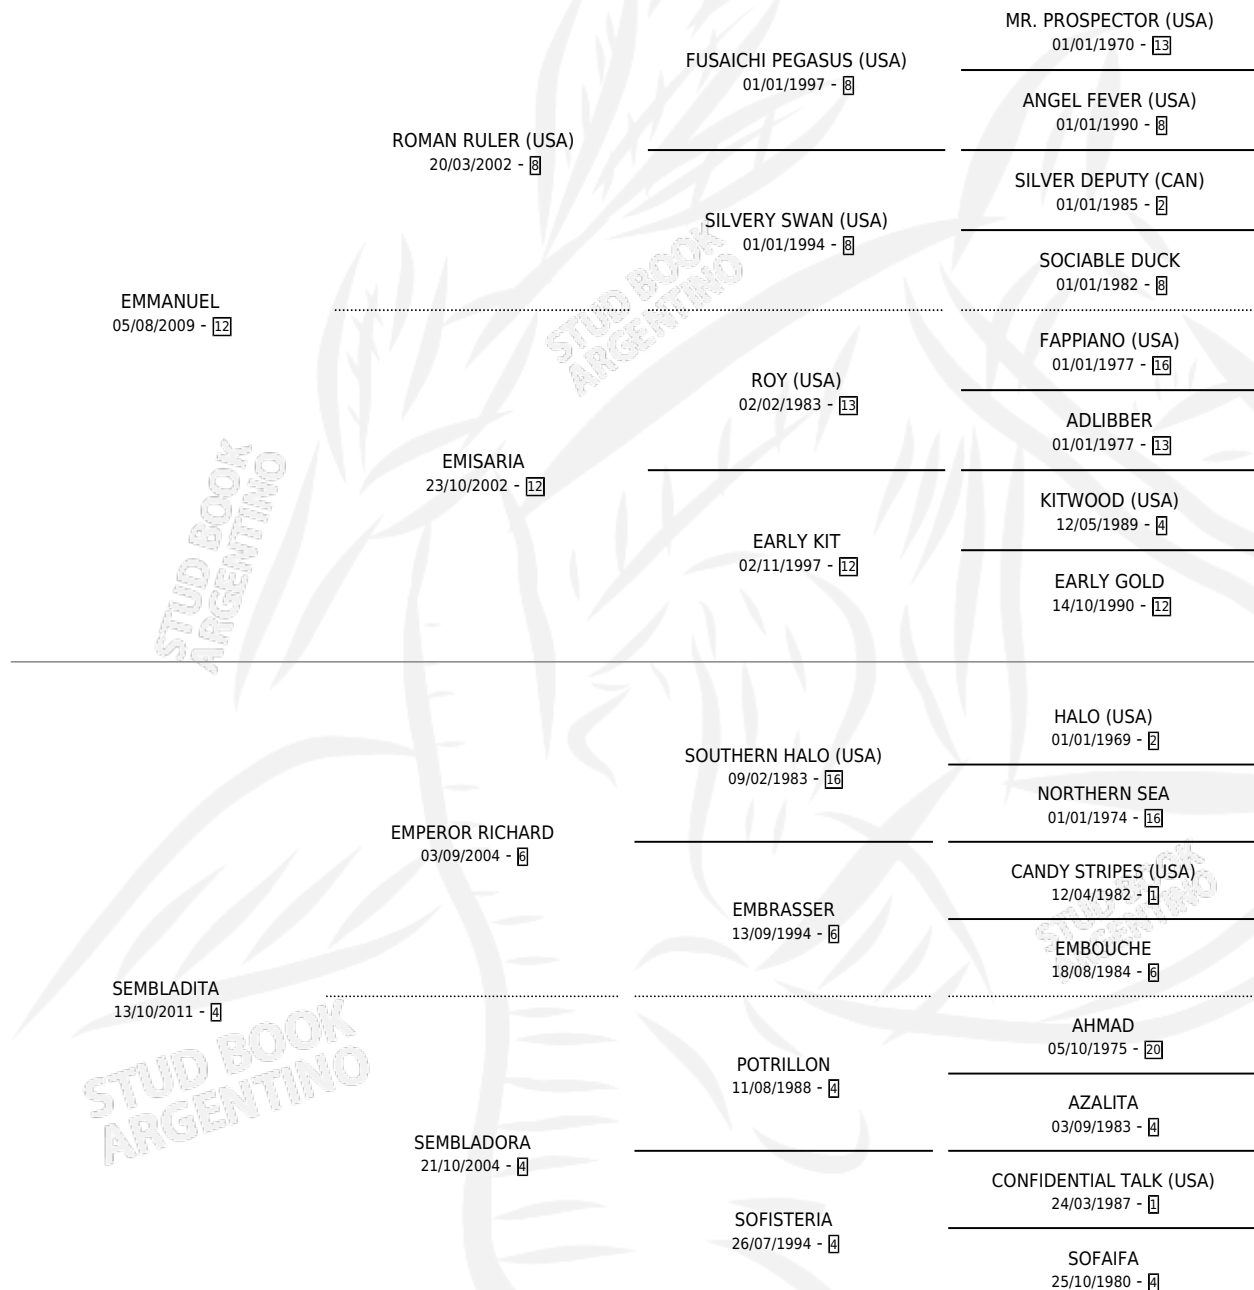

EMMSAMBLADA

por EMMANUEL y SEMBLADITA por EMPEROR RICHARD

Argentina · Hembra · Zaino Colorado · SP · 26/08/2020
Familia 4-b · Volumen 44

ESTADO

TIPIFICACIÓN SANGUÍNEA	X
TIPIFICACIÓN POR ADN	✓
PASAPORTE	✓
IDENTIFICACIÓN POR MICROCHIP	✓
REPRODUCTOR	X

Lugar de nacimiento: La Generacion

Criador: La Generacion

PEDIGREE

CAMPAÑA

Solo carreras oficiales de Argentina

POR EDAD

EDAD	CC	1°	2°	3°	4°	5°	NP	CLC	CLG	CLCG1	CLGG1	IMPORTE	GANANCIA / CC
3 AÑOS	4	1	0	2	1	0	0	0	0	0	0	\$2,197,000	\$549,250
4 AÑOS	7	0	2	1	1	1	2	0	0	0	0	\$1,983,500	\$283,357
5 AÑOS	8	2	3	1	0	1	1	0	0	0	0	\$14,050,000	\$1,756,250
TOTALES	19	3	5	4	2	2	3	0	0	0	0	\$18,230,500	\$959,500
%		15.8%	26.3%	21.1%	10.5%	10.5%	15.8%	0.0%	0.0%	0.0%	0.0%		

Ganadora de 3 carreras en San Isidro y Palermo - \$18,230,500, a los 3 y 5 años.

POR DISTANCIA

HIPODROMO	CC	1°	2°	3°	4°	5°	NP	CLC	CLG	CLCG1	CLGG1	IMPORTE
PALERMO	9	2	3	1	1	1	0	0	0	0	0	\$14,300,000
1600 MTS	5	2	2	0	0	0	0	0	0	0	0	\$11,600,000
2000 MTS	1	0	0	0	0	1	0	0	0	0	0	\$230,000
1800 MTS	1	0	1	0	0	0	0	0	0	0	0	\$1,470,000
1400 MTS	1	0	0	1	0	0	0	0	0	0	0	\$750,000
1200 MTS	1	0	0	0	1	0	0	0	0	0	0	\$250,000
SAN ISIDRO	10	1	2	3	1	1	2	0	0	0	0	\$3,930,500
1200 MTS	6	1	1	2	1	0	1	0	0	0	0	\$2,810,000
1400 MTS	2	0	0	1	0	0	1	0	0	0	0	\$372,000
1600 MTS	2	0	1	0	0	1	0	0	0	0	0	\$748,500