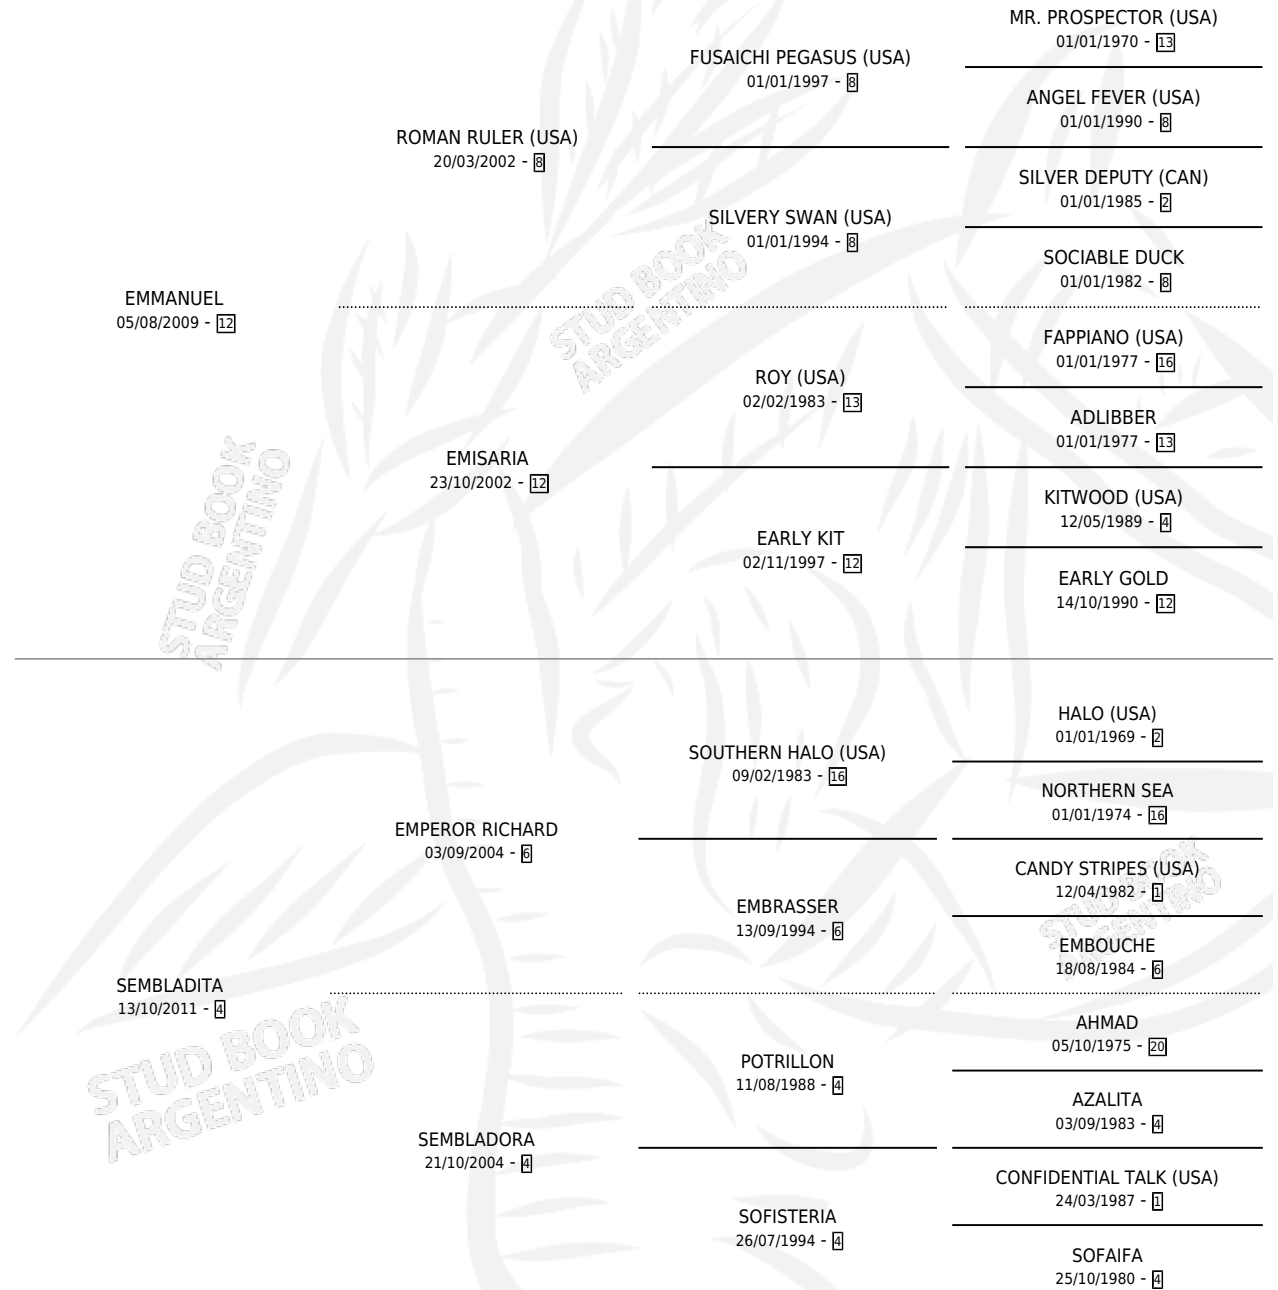

EMMSAMBLADA

por EMMANUEL y SEMBLADITA por EMPEROR RICHARD

Argentina · Hembra · Zaino Colorado · SP · 26/08/2020
Familia 4-b · Volumen 44

ESTADO

TIPIFICACIÓN SANGUÍNEA	X
TIPIFICACIÓN POR ADN	✓
PASAPORTE	✓
IDENTIFICACIÓN POR MICROCHIP	✓
REPRODUCTOR	X

Lugar de nacimiento: La Generacion

Criador: La Generacion

PEDIGREE

CAMPAÑA

Solo carreras oficiales de Argentina

POR EDAD

EDAD	CC	1°	2°	3°	4°	5°	NP	CLC	CLG	CLCG1	CLGG1	IMPORTE	GANANCIA / CC
3 AÑOS	4	1	0	2	1	0	0	0	0	0	0	\$2,197,000	\$549,250
4 AÑOS	7	0	2	1	1	1	2	0	0	0	0	\$1,983,500	\$283,357
5 AÑOS	6	1	3	1	0	1	0	0	0	0	0	\$9,250,000	\$1,541,667
TOTALES	17	2	5	4	2	2	2	0	0	0	0	\$13,430,500	\$790,029
%		11.8%	29.4%	23.5%	11.8%	11.8%	11.8%	0.0%	0.0%	0.0%	0.0%		

Ganadora de 2 carreras en San Isidro y Palermo - \$13,430,500, a los 3 y 5 años.

POR DISTANCIA

HIPODROMO	CC	1°	2°	3°	4°	5°	NP	CLC	CLG	CLCG1	CLGG1	IMPORTE
PALERMO	7	1	3	1	1	1	0	0	0	0	0	\$9,500,000
2000 MTS	1	0	0	0	0	1	0	0	0	0	0	\$230,000
1800 MTS	1	0	1	0	0	0	0	0	0	0	0	\$1,470,000
1600 MTS	3	1	2	0	0	0	0	0	0	0	0	\$6,800,000
1400 MTS	1	0	0	1	0	0	0	0	0	0	0	\$750,000
1200 MTS	1	0	0	0	1	0	0	0	0	0	0	\$250,000
SAN ISIDRO	10	1	2	3	1	1	2	0	0	0	0	\$3,930,500
1200 MTS	6	1	1	2	1	0	1	0	0	0	0	\$2,810,000
1400 MTS	2	0	0	1	0	0	1	0	0	0	0	\$372,000
1600 MTS	2	0	1	0	0	1	0	0	0	0	0	\$748,500