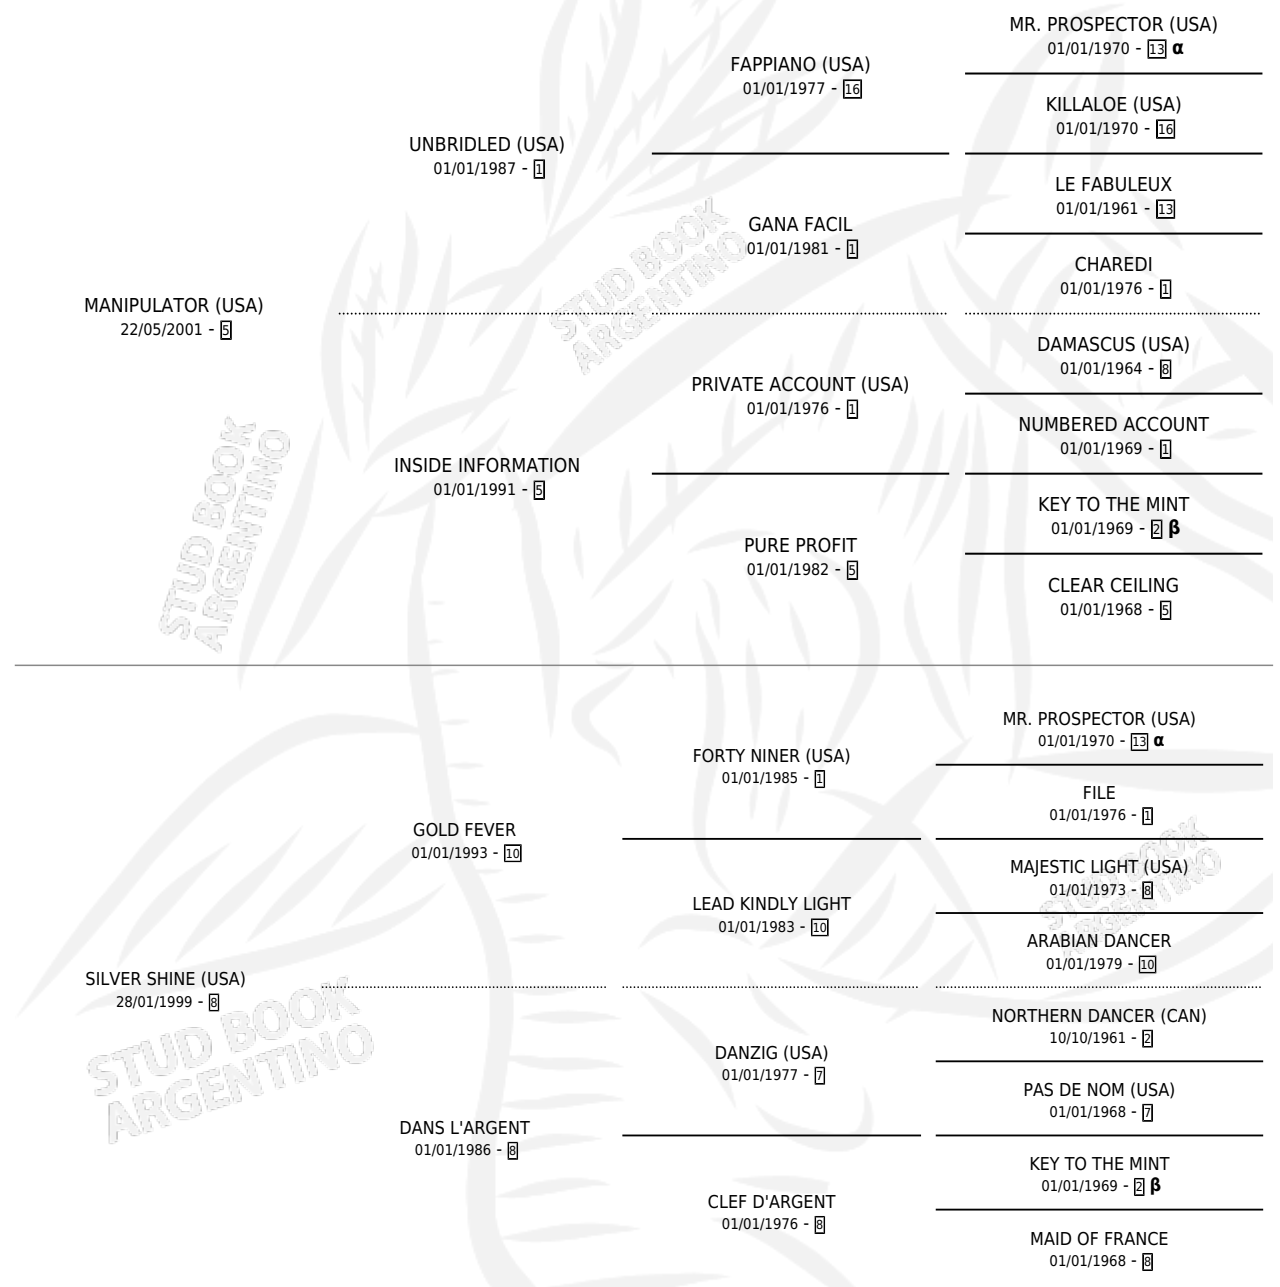

SIMONERA

por **MANIPULATOR (USA)** y **SILVER SHINE (USA)** por **GOLD FEVER**

PEDIGREE

Argentina · Hembra · Zaino · SP · 31/07/2020
Familia 8-k · Volumen 44

ESTADO

TIPIFICACIÓN SANGUÍNEA	X
TIPIFICACIÓN POR ADN	✓
PASAPORTE	✓
IDENTIFICACIÓN POR MICROCHIP	✓
REPRODUCTOR	✓

Lugar de nacimiento: La Pasion
Criador: La Pasion

~

HIJOS

	MACHOS	HEMBRAS
1 NACIERON	1	0
SIN ACTUACIONES		

INBREEDING : α,β

S

mientos 1 / Efectividad 50.00%

PADRILLO	PRODUCTO	CRIADOR	1ER SERVICIO	ÚLTIMO SERVICIO
SATONO FLAG (JPN)	∅		24/11/2025	24/11/2025
SIMONERA SIMA DE TRIUMFHE (RC)	SIMON EL MAGO (M Z, 14/10/2025)	PAIS JUAN MARIANO	19/09/2024	01/11/2024