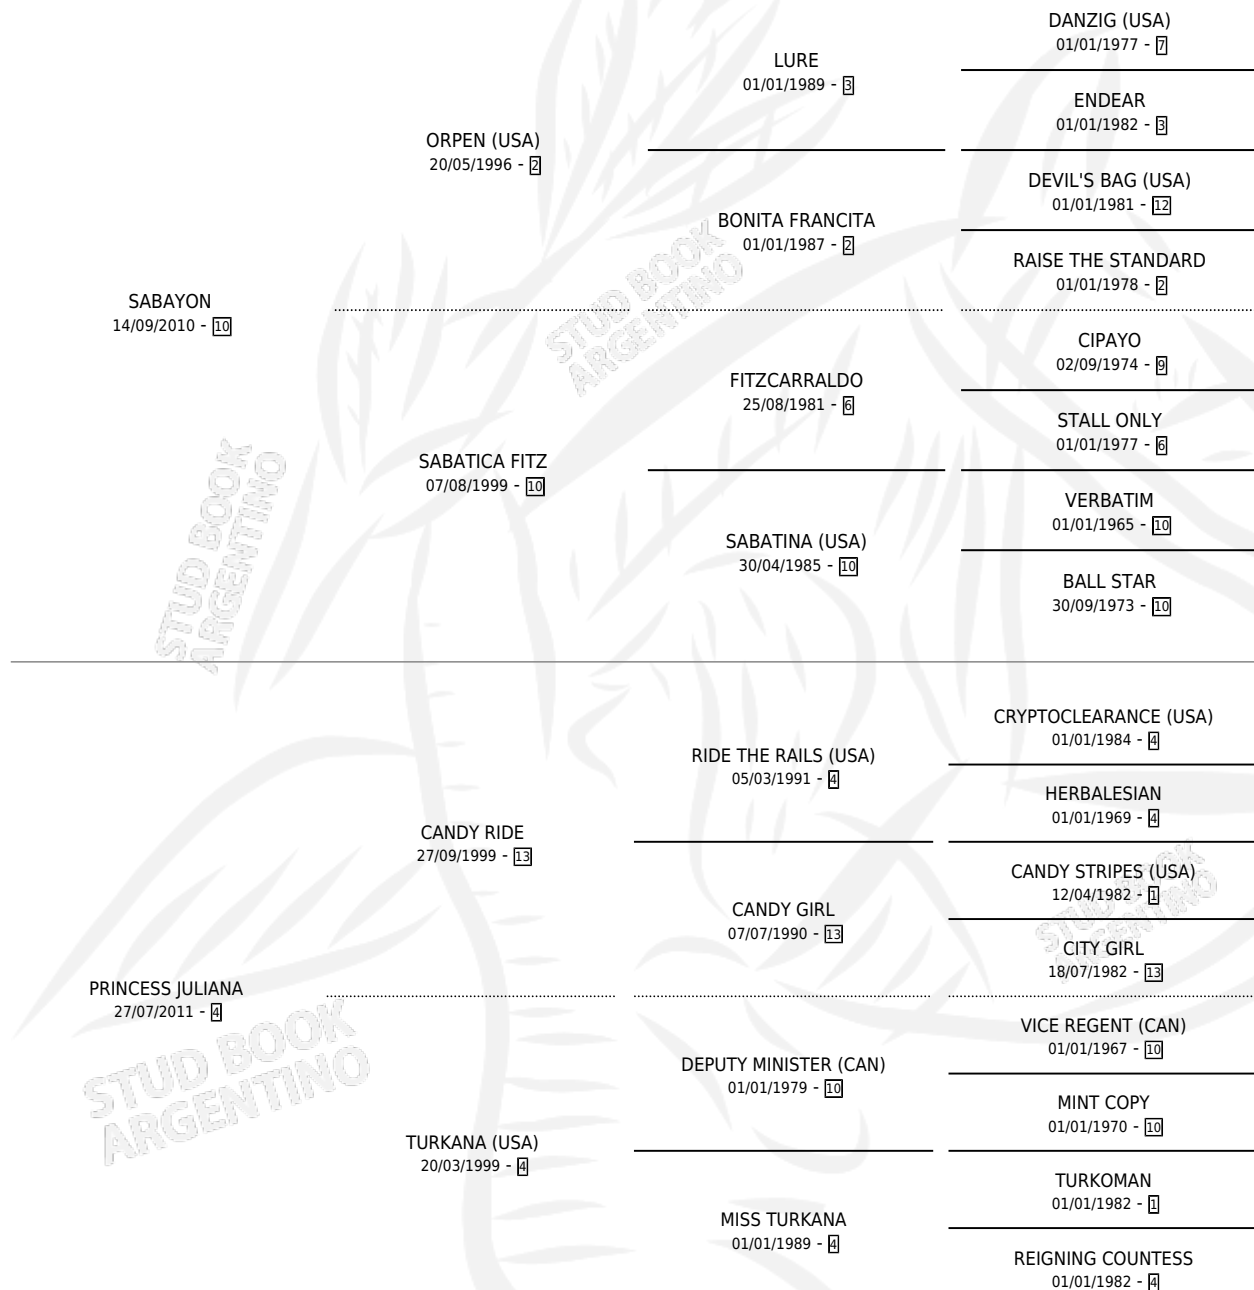

PRINCIPE YON

por **SABAYON** y **PRINCESS JULIANA** por **CANDY RIDE**

Argentina · Macho · Zaino · SP · 24/07/2020
Familia 4-r · Volumen 44

ESTADO

TIPIFICACIÓN SANGUÍNEA	X
TIPIFICACIÓN POR ADN	✓
PASAPORTE	✓
IDENTIFICACIÓN POR MICROCHIP	✓
REPRODUCTOR	✓

Lugar de nacimiento: La Pasion

Criador: La Pasion

~

HIJOS

	MACHOS	HEMBRAS
1 NACIERON	0	1
SIN ACTUACIONES		

PEDIGREE

CAMPAÑA

Solo carreras oficiales de Argentina