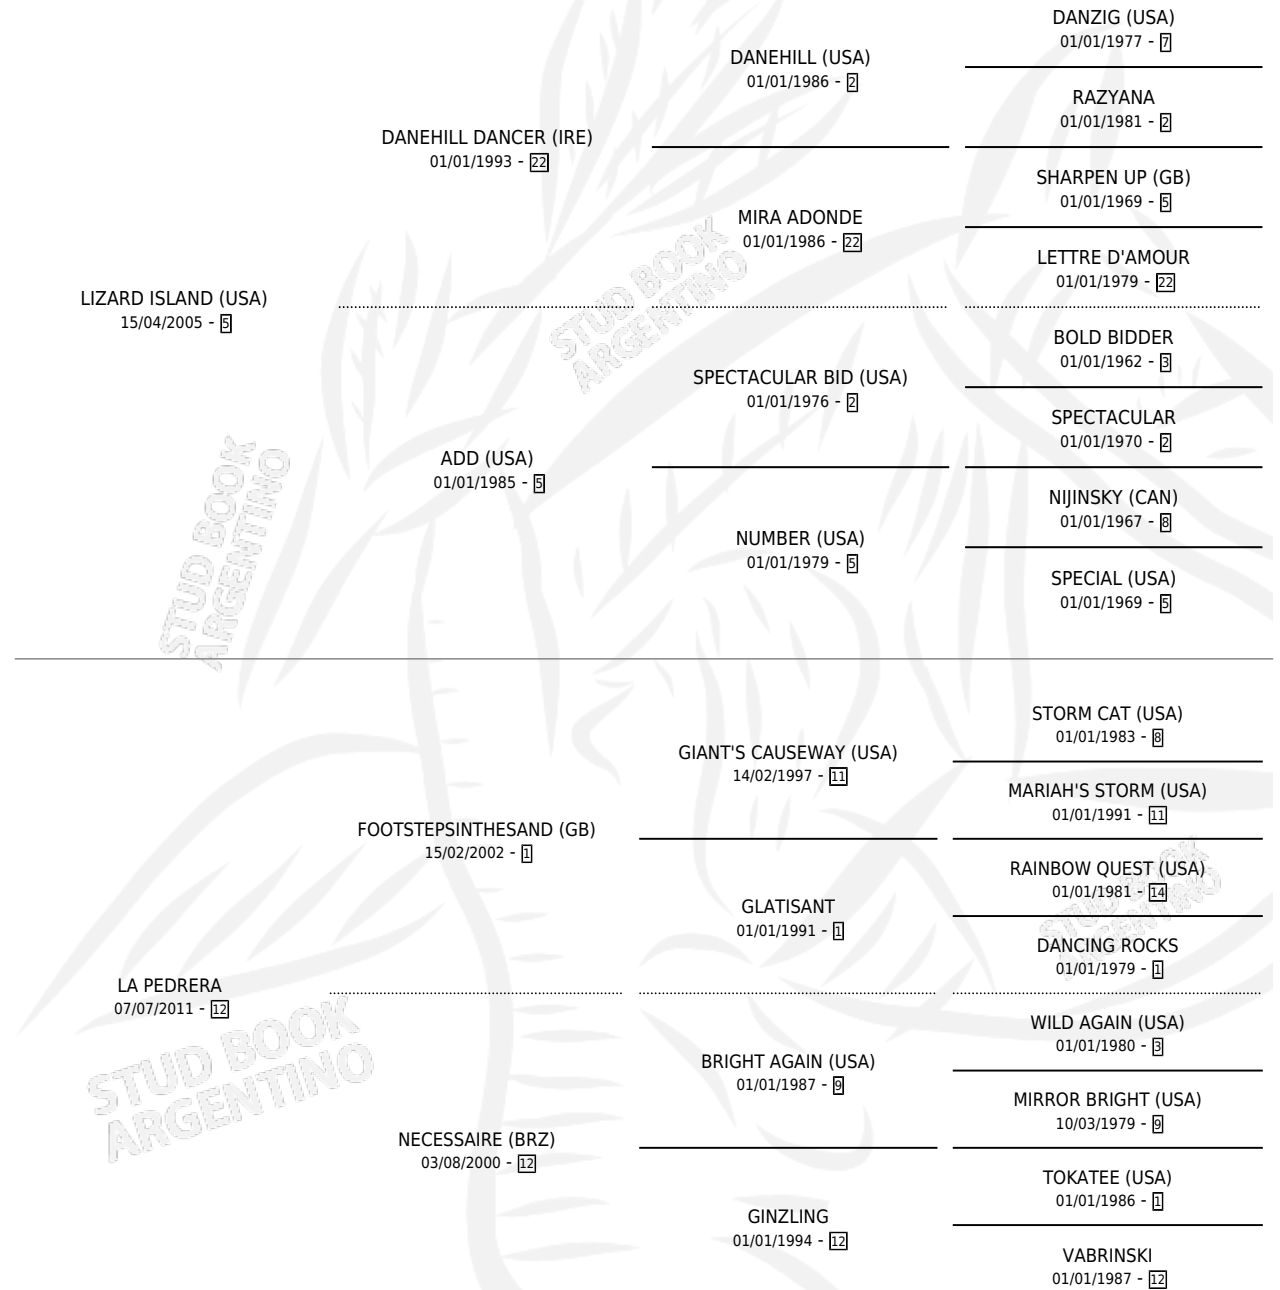

IN EXTASIS

por LIZARD ISLAND (USA) y LA PEDRERA por
FOOTSTEPSINTHESAND (GB)

Argentina · Hembra · Zaino · SP · 27/08/2020
Familia 12-c · Volumen 44

ESTADO

TIPIFICACIÓN SANGUÍNEA	X
TIPIFICACIÓN POR ADN	✓
PASAPORTE	✓
IDENTIFICACIÓN POR MICROCHIP	✓
REPRODUCTOR	✓

Lugar de nacimiento: La Leyenda De Areco

Criador: Prado Eduardo Carlos y Prado Eduardo Manuel

PEDIGREE