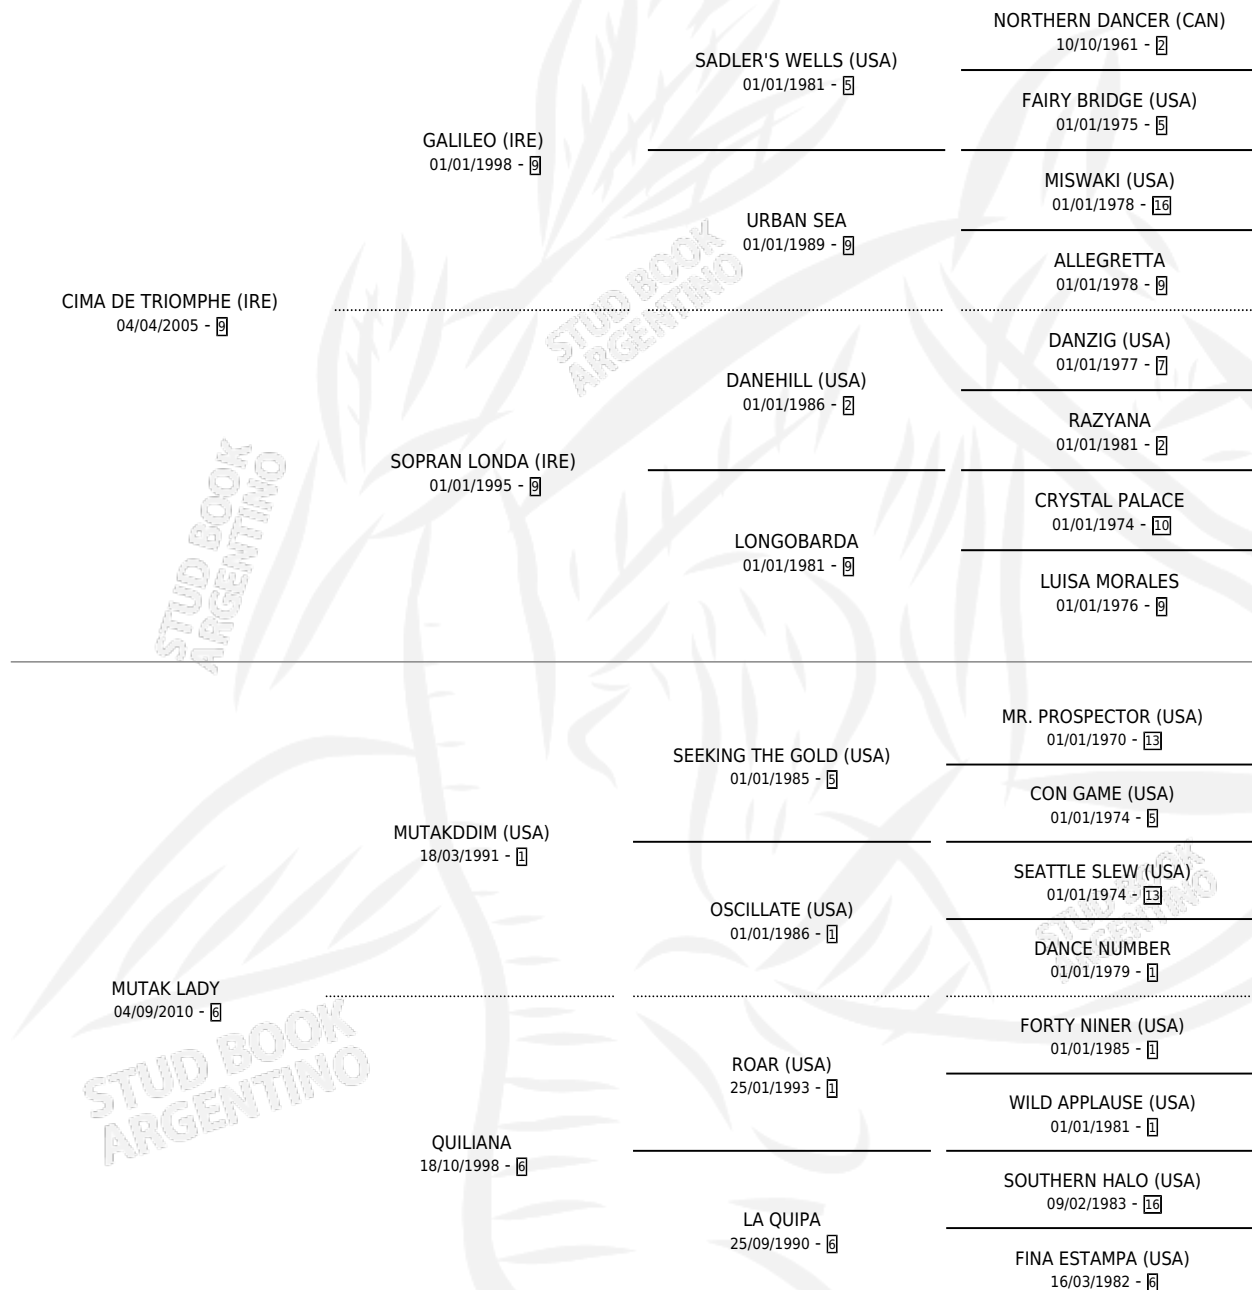

MUBI

por CIMA DE TRIOMPHE (IRE) y MUTAK LADY por
MUTAKDDIM (USA)

Argentina · Macho · Zaino · SP · 14/07/2020
Familia 6-f · Volumen 44

ESTADO

TIPIFICACIÓN SANGUÍNEA	X
TIPIFICACIÓN POR ADN	✓
PASAPORTE	✓
IDENTIFICACIÓN POR MICROCHIP	✓
REPRODUCTOR	X

Lugar de nacimiento: La Leyenda De Areco
Criador: La Leyenda De Areco

PEDIGREE

MUBI

Datos oficiales del Stud Book Argentino

Documento generado el 29/04/2026

studbook.org.ar