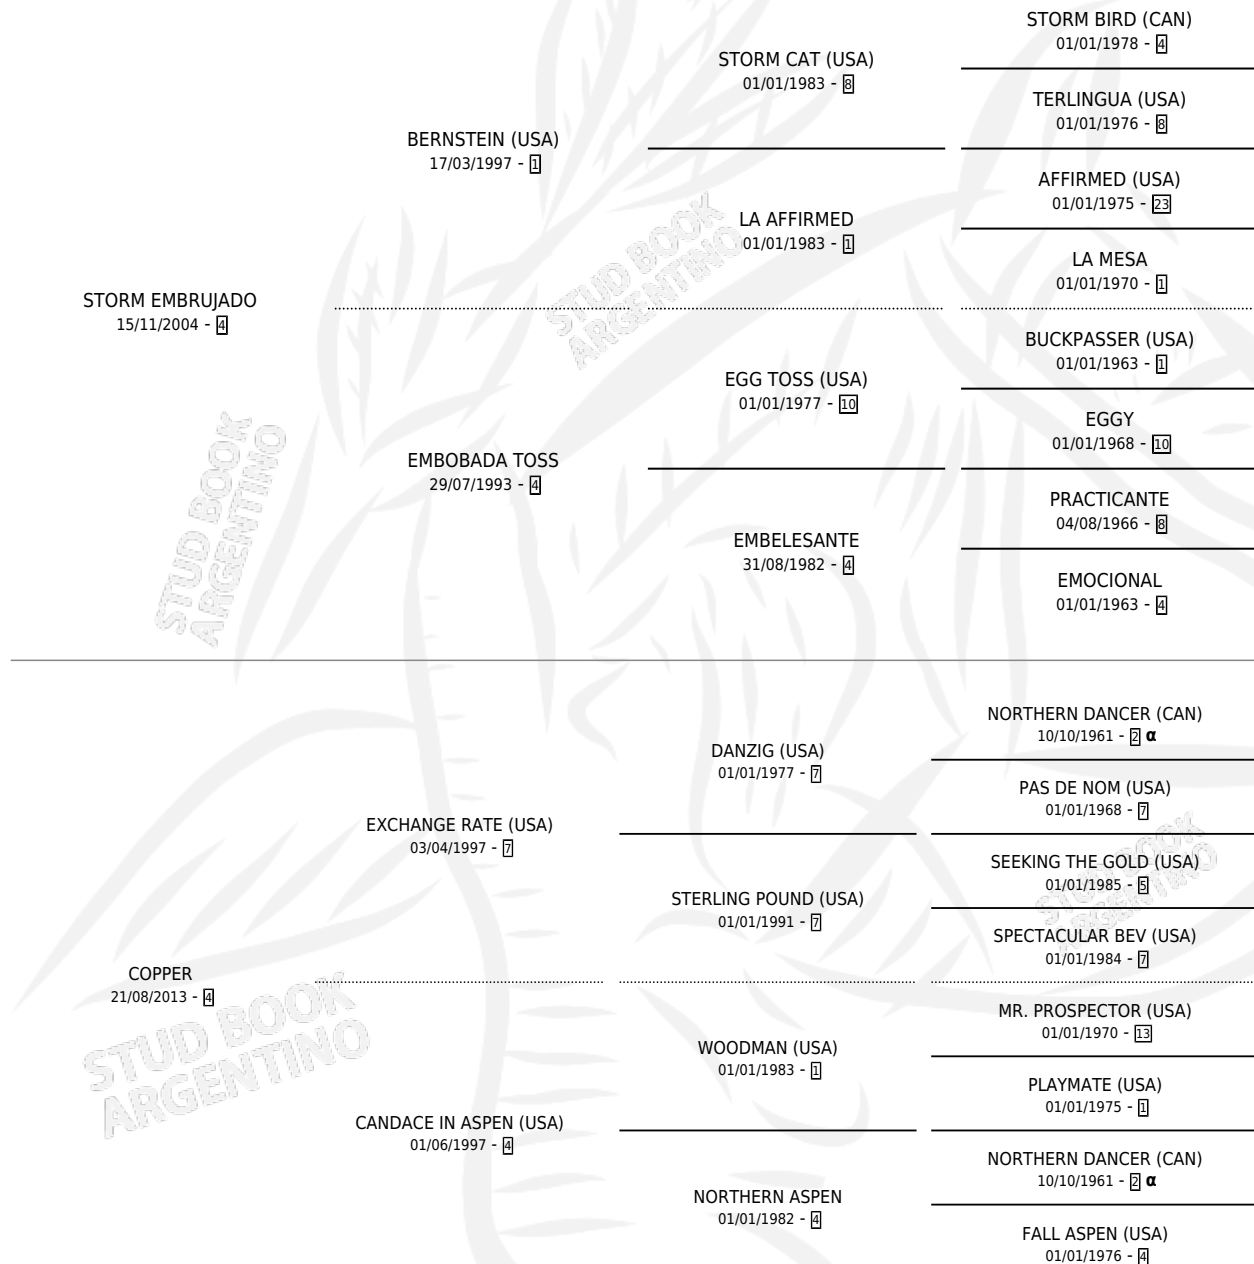

CORY EMBRUJADA

por **STORM EMBRUJADO** y **COPPER** por **EXCHANGE RATE**
(USA)

Argentina · Hembra · Alazan · SP · 23/07/2020
Familia 4-m · Volumen 44

ESTADO

TIPIFICACIÓN SANGUÍNEA	X
TIPIFICACIÓN POR ADN	✓
PASAPORTE	✓
IDENTIFICACIÓN POR MICROCHIP	✓
REPRODUCTOR	X

Lugar de nacimiento: La Leyenda De Areco

Criador: La Leyenda De Areco

PEDIGREE

INBREEDING : α

CORY EMBRUJADA

Datos oficiales del Stud Book Argentino

Documento generado el 03/05/2026

studbook.org.ar