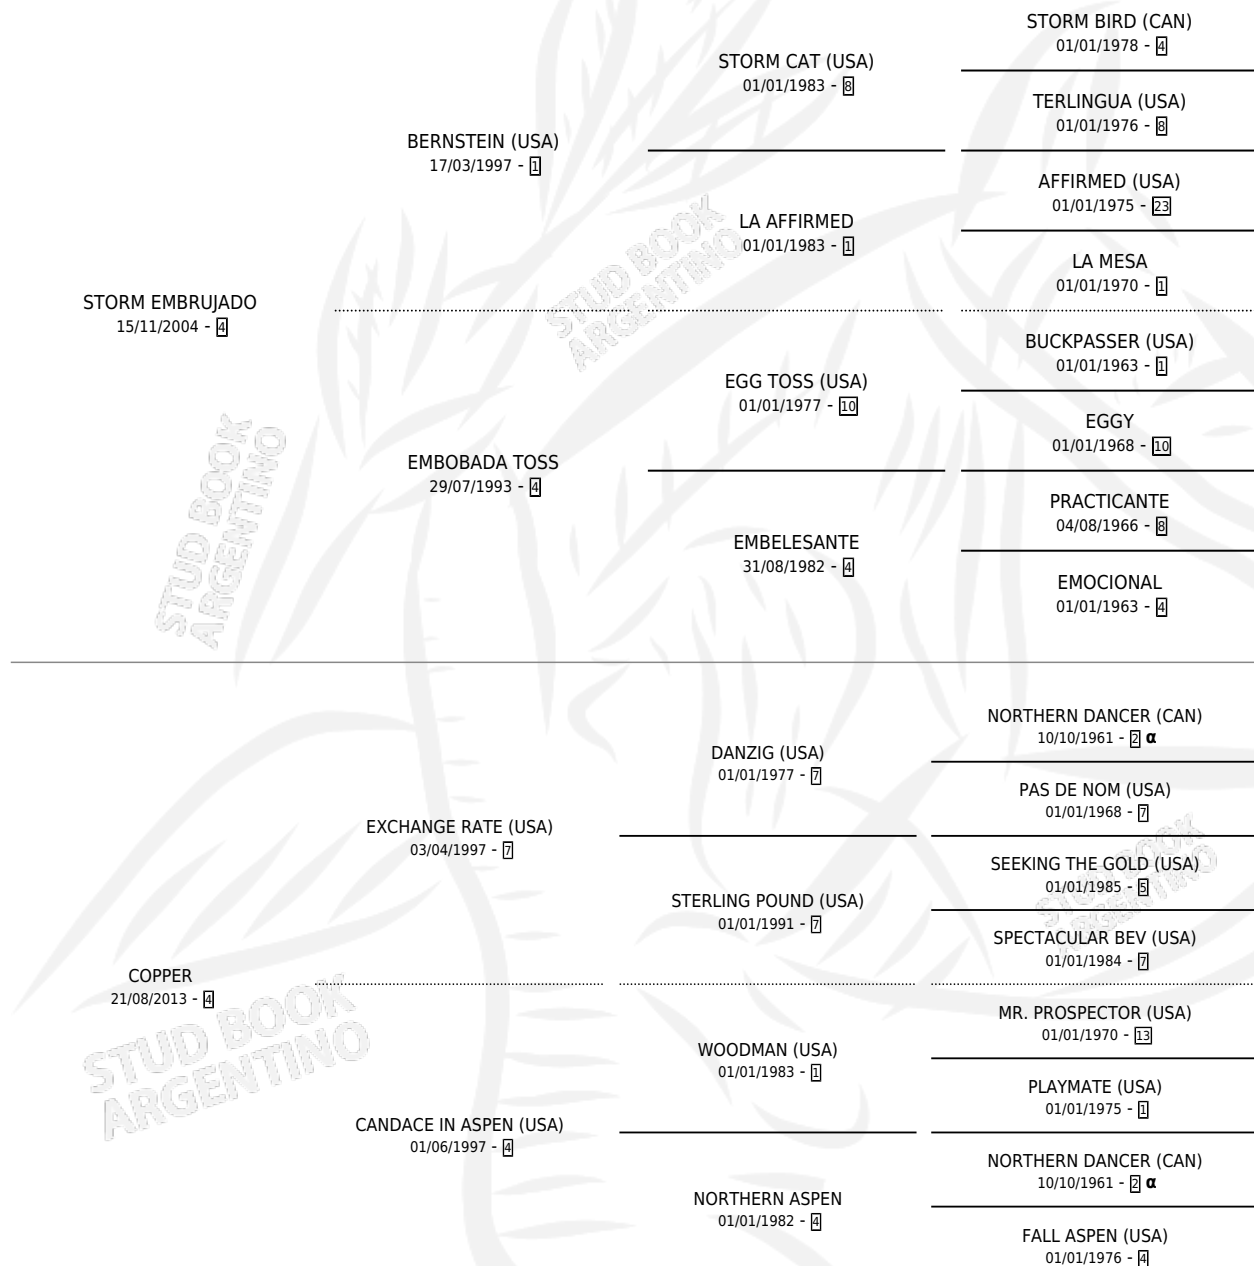

CORY EMBRUJADA

por **STORM EMBRUJADO** y **COPPER** por **EXCHANGE RATE**
(USA)

Argentina · Hembra · Alazan · SP · 23/07/2020
Familia 4-m · Volumen 44

ESTADO

TIPIFICACIÓN SANGUÍNEA	X
TIPIFICACIÓN POR ADN	✓
PASAPORTE	✓
IDENTIFICACIÓN POR MICROCHIP	✓
REPRODUCTOR	X

Lugar de nacimiento: La Leyenda De Areco

Criador: La Leyenda De Areco

PEDIGREE

INBREEDING : α

CORY EMBRUJADA

Datos oficiales del Stud Book Argentino

Documento generado el 05/05/2026

studbook.org.ar