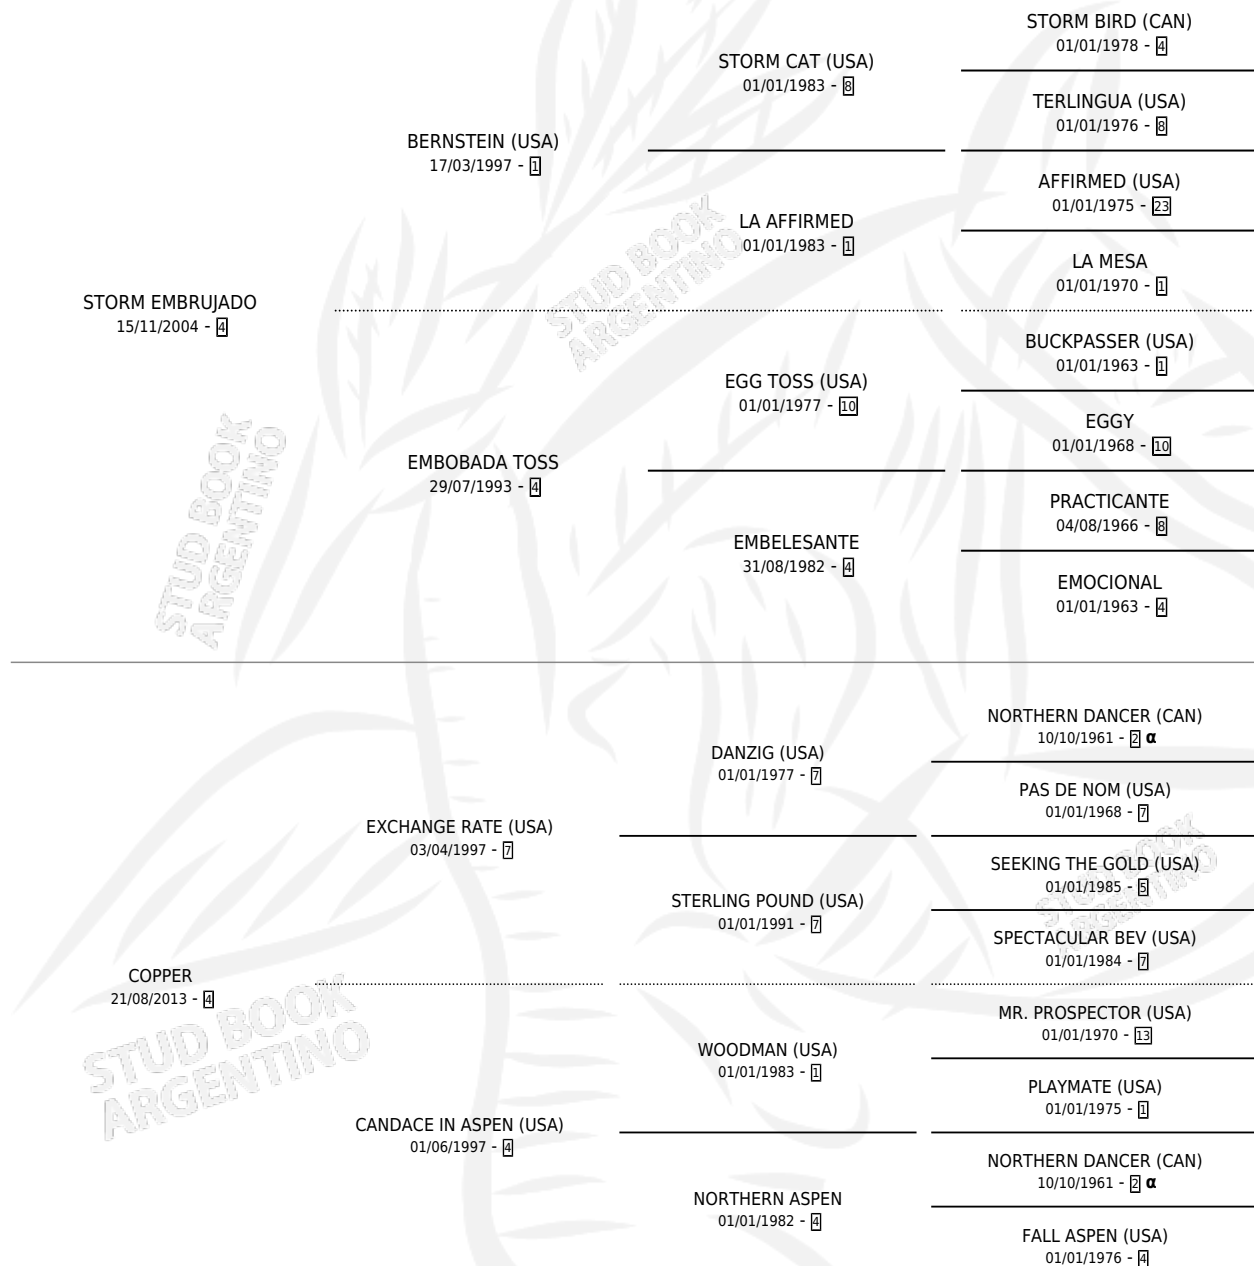

CORY EMBRUJADA

por **STORM EMBRUJADO** y **COPPER** por **EXCHANGE RATE**
(USA)

Argentina · Hembra · Alazan · SP · 23/07/2020
Familia 4-m · Volumen 44

ESTADO

TIPIFICACIÓN SANGUÍNEA	X
TIPIFICACIÓN POR ADN	✓
PASAPORTE	✓
IDENTIFICACIÓN POR MICROCHIP	✓
REPRODUCTOR	X

Lugar de nacimiento: La Leyenda De Areco

Criador: La Leyenda De Areco

PEDIGREE

INBREEDING : α

CORY EMBRUJADA

Datos oficiales del Stud Book Argentino

Documento generado el 06/05/2026

studbook.org.ar